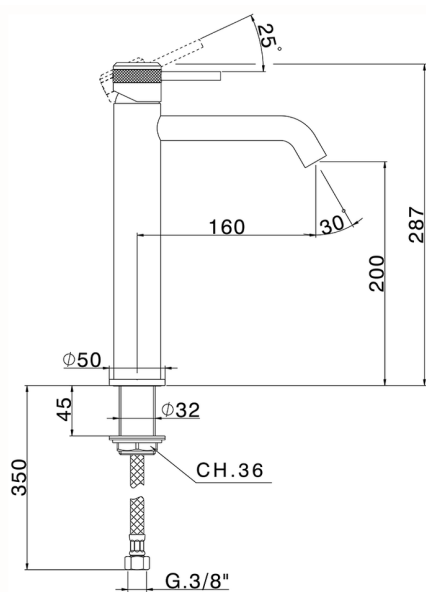

Lavabo monomando alto CHRONOS_CR003540

MODELO **CR003540**

Lavabo monomando alto, sin desagüe automático, latiguillos acero G.3/8"

ACABADOS DISPONIBLES

-  **21** 21 Cromo
-  **2F** 2F Níquel Cepillado
-  **2Q** 2Q Black Titanium

CARACTERÍSTICAS

Recambio Cartucho **ZZ99672000**

Cartucho Monomando 35 mm

EcoStop

La función EcoStop limita el caudal del agua aproximadamente el 50% de la salida máxima con una leve resistencia en la maneta. Basta con empujar ligeramente más allá de la mitad del tope sólo cuando se requiera la salida máxima de agua. Esto permitirá ahorrar hasta un 50% de agua.

Lavabo monomando alto CHRONOS_CR003540

CR003540

<https://es.huberitalia.com/lavabo-monomando-alto-chronos-cr003540>

2025-01-30