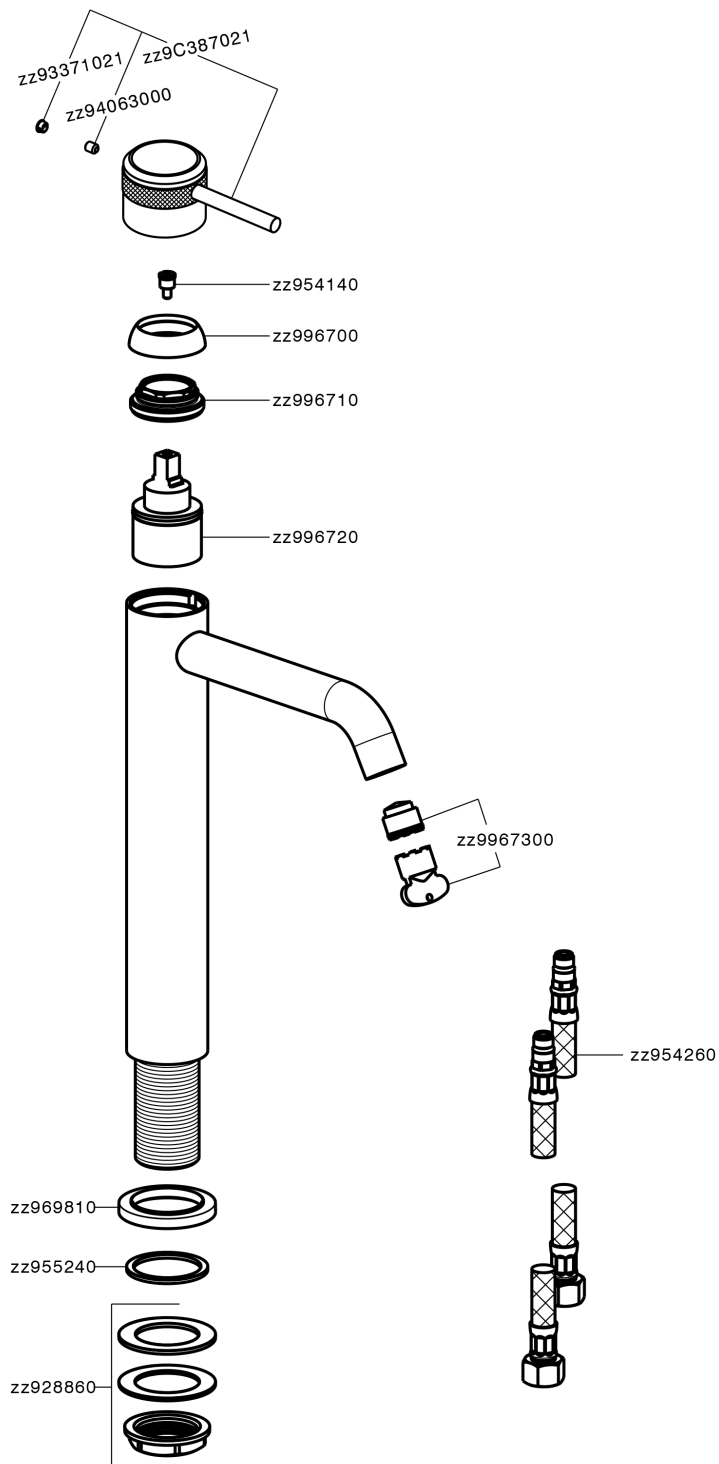

Lavabo monomando alto CHRONOS_CR003540

MODELO **CR003540**

Lavabo monomando alto, sin desagüe automático, latiguillos acero G.3/8"

ACABADOS DISPONIBLES

-  **21** 21 Cromo
-  **2F** 2F Níquel Cepillado
-  **2Q** 2Q Black Titanium

CARACTERÍSTICAS

Recambio Cartucho **ZZ99672000**

Cartucho Monomando 35 mm

EcoStop

La función EcoStop limita el caudal del agua aproximadamente el 50% de la salida máxima con una leve resistencia en la maneta. Basta con empujar ligeramente más allá de la mitad del tope sólo cuando se requiera la salida máxima de agua. Esto permitirá ahorrar hasta un 50% de agua.

Lavabo monomando alto CHRONOS_CR003540

CR003540

<https://es.huberitalia.com/lavabo-monomando-alto-chronos-cr003540>

2025-01-30