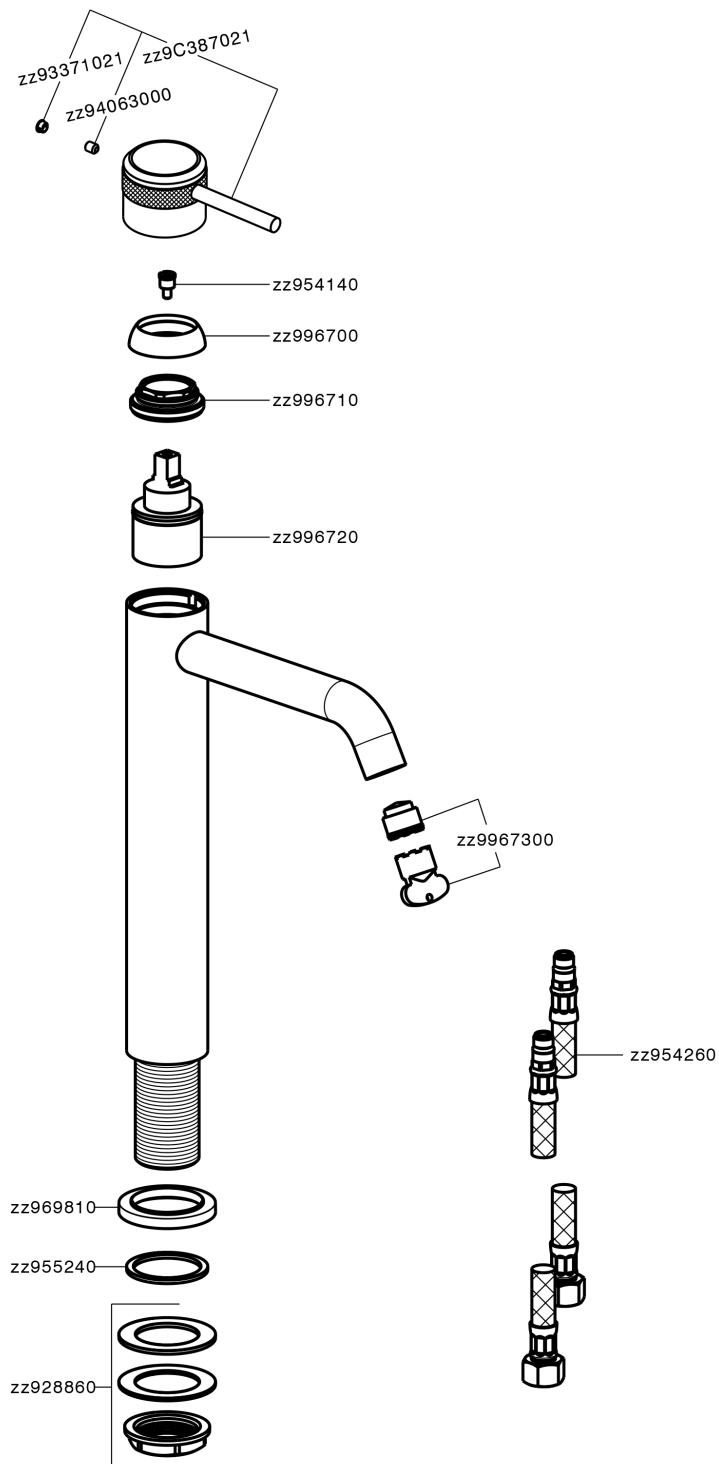

Lavabo monomando alto CHRONOS_CR003540

CR003540

<https://es.huberitalia.com/lavabo-monomando-alto-chronos-cr003540>

2025-01-30