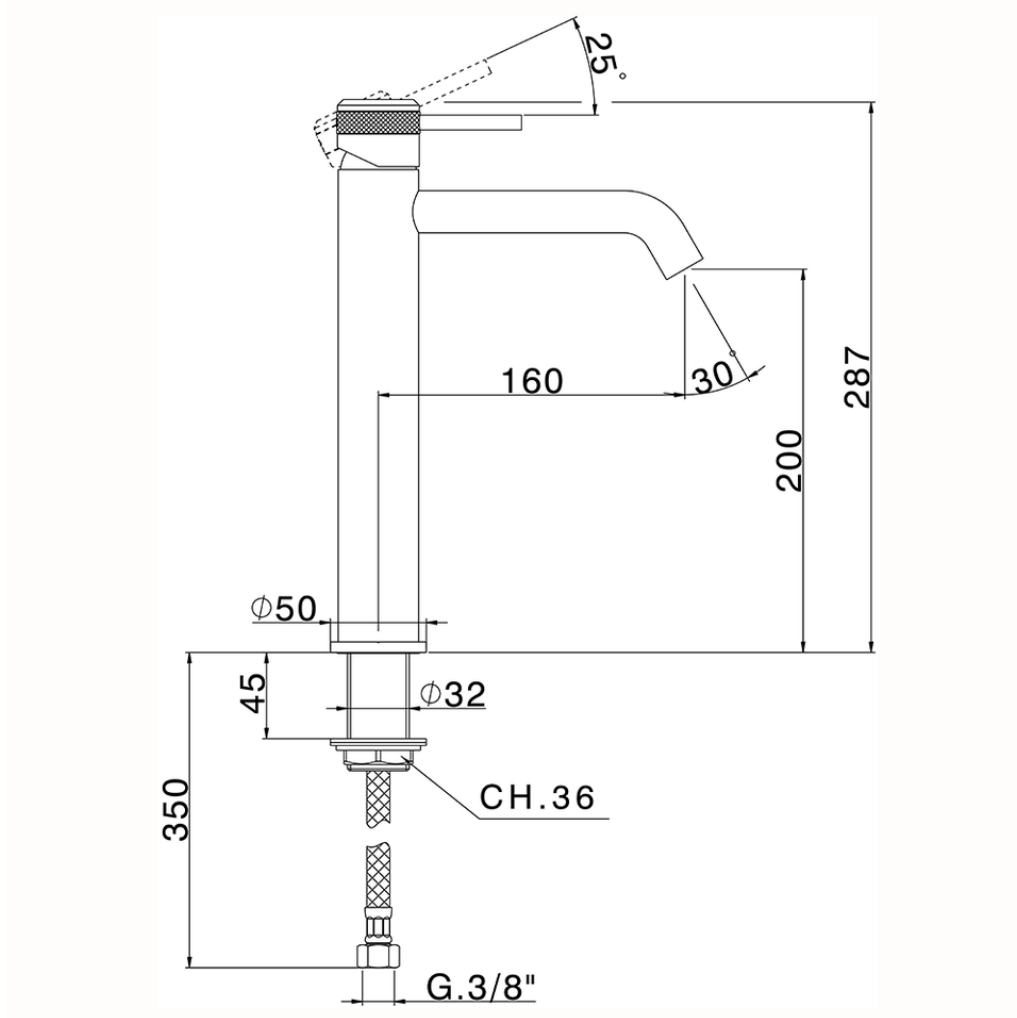

Lavabo monomando alto CHRONOS_CR003540

CR003540

<https://es.huberitalia.com/lavabo-monomando-alto-chronos-cr003540>

2025-01-30