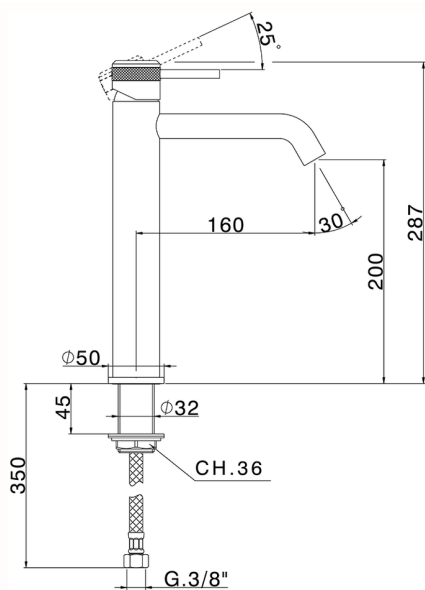

Lavabo monomando alto CHRONOS_CR003540

MODELO **CR003540**

Lavabo monomando alto, sin desagüe automático, latiguillos acero G.3/8"

ACABADOS DISPONIBLES

-  **21** 21 Cromo
-  **2F** 2F Níquel Cepillado
-  **2Q** 2Q Black Titanium

CARACTERÍSTICAS

Recambio Cartucho **ZZ99672000**

Cartucho Monomando 35 mm

EcoStop

La función EcoStop limita el caudal del agua aproximadamente el 50% de la salida máxima con una leve resistencia en la maneta. Basta con empujar ligeramente más allá de la mitad del tope sólo cuando se requiera la salida máxima de agua. Esto permitirá ahorrar hasta un 50% de agua.

Lavabo monomando alto CHRONOS_CR003540

CR003540

<https://es.huberitalia.com/lavabo-monomando-alto-chronos-cr003540>

2025-01-31