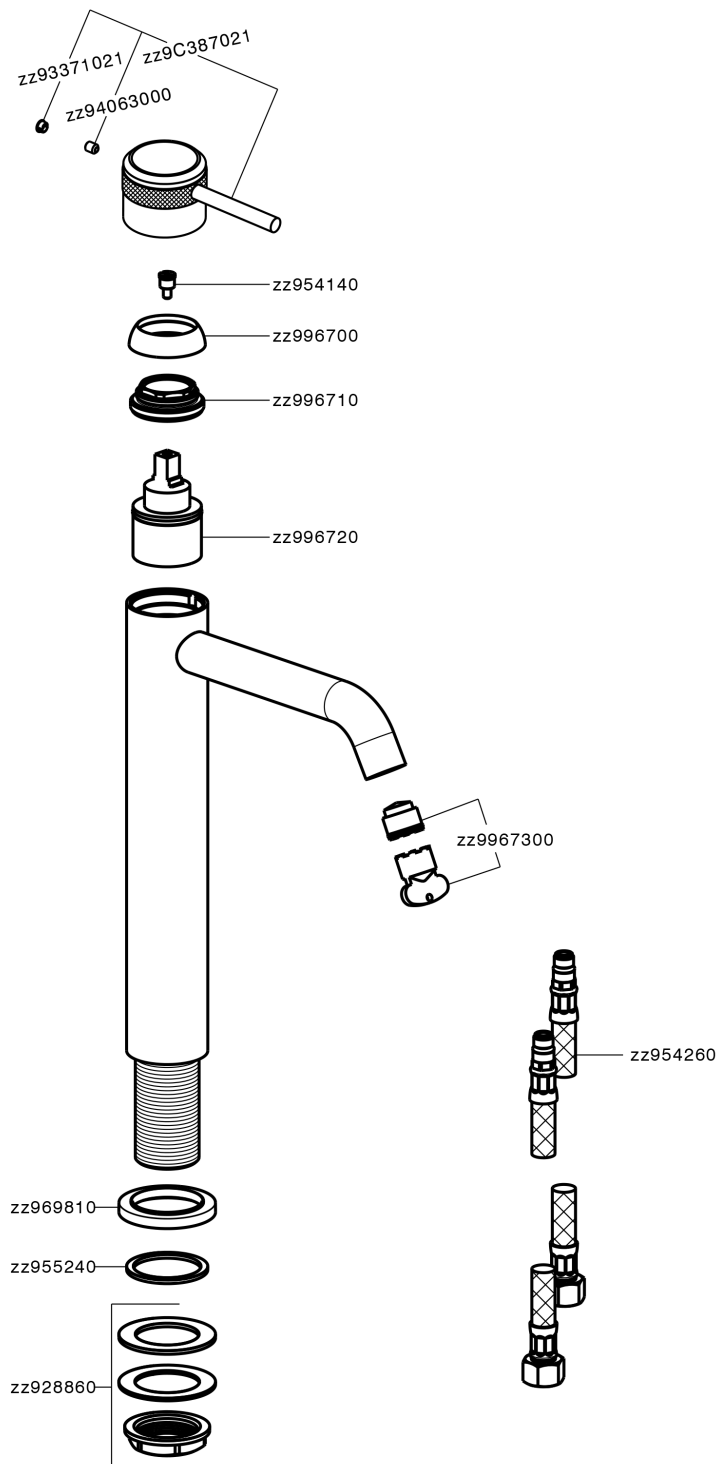

Lavabo monomando alto CHRONOS_CR003540

MODELO **CR003540**

Lavabo monomando alto, sin desagüe automático, latiguillos acero G.3/8"

ACABADOS DISPONIBLES

-  **21** 21 Cromo
-  **2F** 2F Níquel Cepillado
-  **2Q** 2Q Black Titanium

CARACTERÍSTICAS

Recambio Cartucho **ZZ99672000**

Cartucho Monomando 35 mm

EcoStop

La función EcoStop limita el caudal del agua aproximadamente el 50% de la salida máxima con una leve resistencia en la maneta. Basta con empujar ligeramente más allá de la mitad del tope sólo cuando se requiera la salida máxima de agua. Esto permitirá ahorrar hasta un 50% de agua.

Lavabo monomando alto CHRONOS_CR003540

CR003540

<https://es.huberitalia.com/lavabo-monomando-alto-chronos-cr003540>

2025-01-31