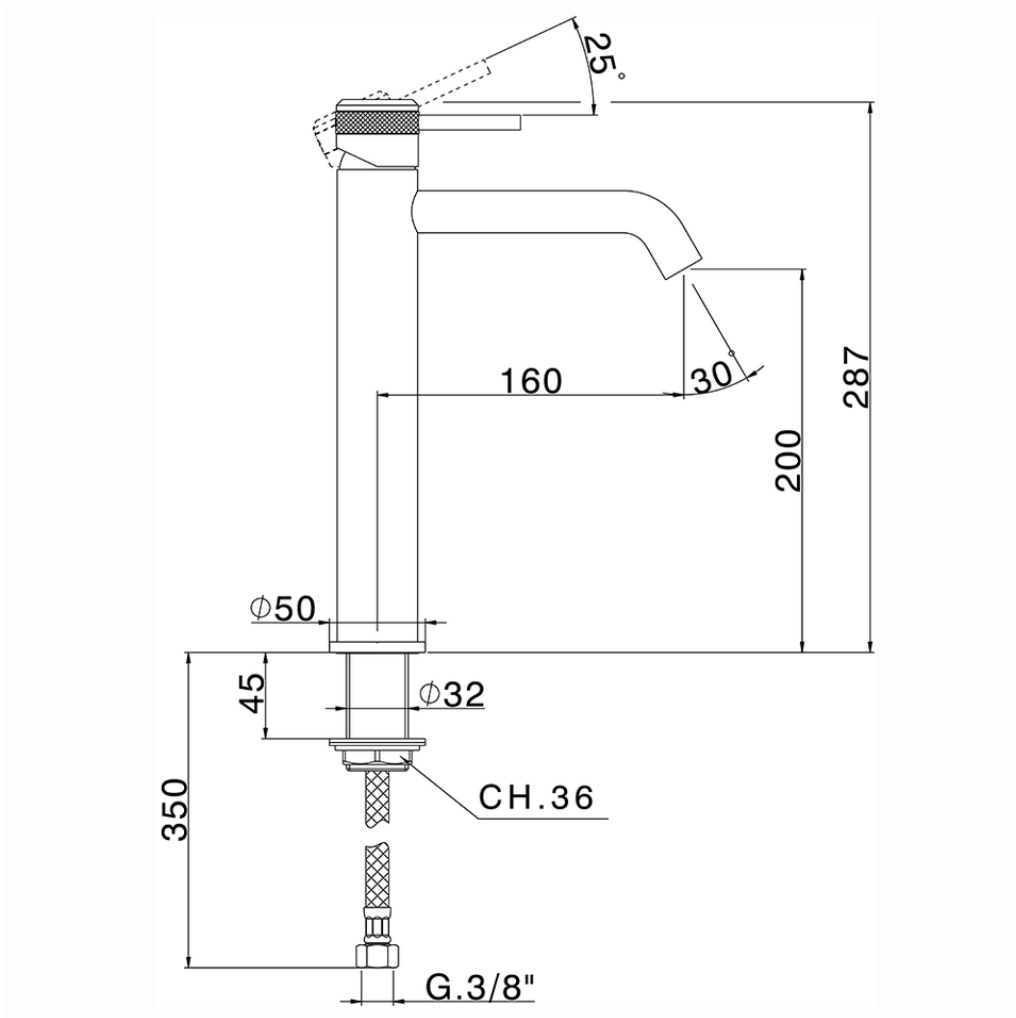

Lavabo monomando alto CHRONOS_CR003540

CR003540

<https://es.huberitalia.com/lavabo-monomando-alto-chronos-cr003540>

2025-01-31