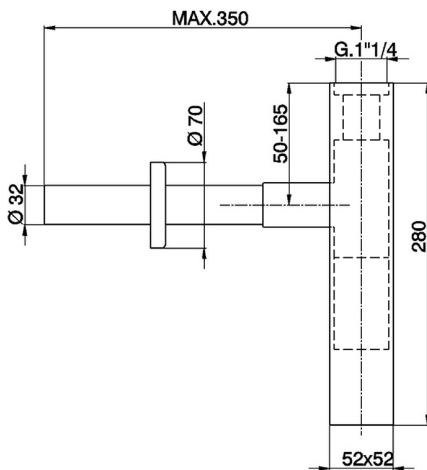

## Sifón minimalista 1

MODELO **ZB004080**

Sifón 1" 1/4

ACABADOS DISPONIBLES

CARACTERÍSTICAS

2026-06-10