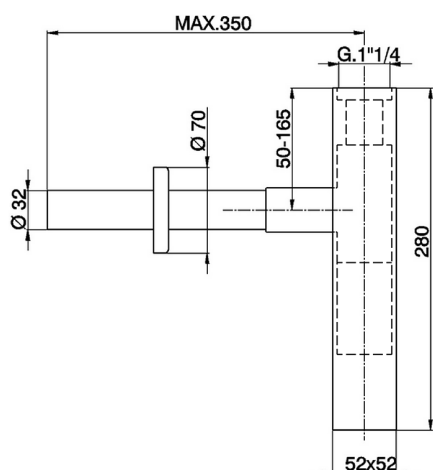

Sifón minimalista 1

MODELO **ZB004080**

Sifón 1" 1/4

ACABADOS DISPONIBLES

CARACTERÍSTICAS

2026-04-30