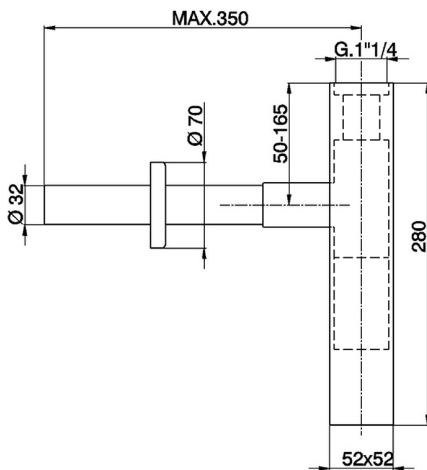

Sifón minimalista 1

MODELO **ZB004080**

Sifón 1" 1/4

ACABADOS DISPONIBLES

CARACTERÍSTICAS

2026-07-01