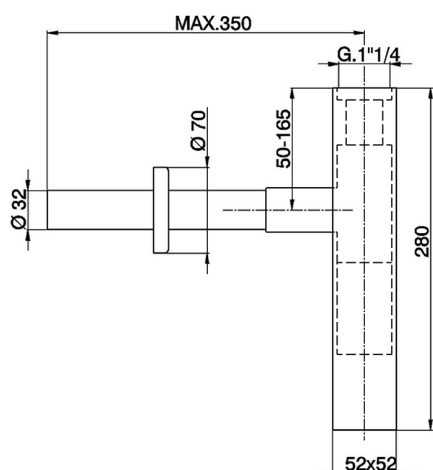

Sifón minimalista 1

MODELO **ZB004080**

Sifón 1" 1/4

ACABADOS DISPONIBLES

CARACTERÍSTICAS

2026-01-09