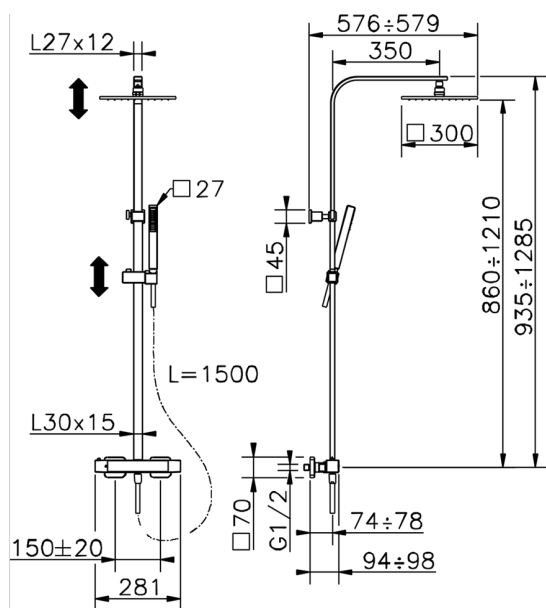

Columna termostática ducha 2 funciones COLUMNS_QMC8604H

MODELO **QMC8604H**

Columna termostática ducha 2 funciones, devia stop 2 salidas, columna telescópica, soporte duchita corredizo, duchita una función minimal. cuadrada 27x27mm ABS, rociador cuadrado 300x300 mm de LATÓN, flexible liso SILVERFLEX 150 cm

ACABADOS DISPONIBLES

21 21 Cromo

CARACTERÍSTICAS

Recambio Cartucho **22.04A.AR - ZZ97279004**

Cartucho Termostático Argo 2 (filtro lungo)

DeviaStop

La tecnología Huber DeviaStop le permite ajustar el caudal de agua y dirigirla hacia la salida elegida (rociador superior, ducha de mano, etc.).