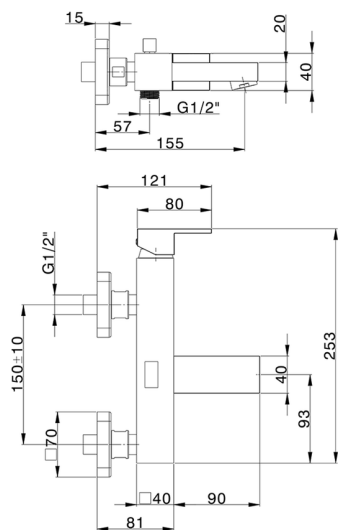

Bañera monomando NUOVA EGO_NE000134

MODELO **NE000134**

Bañera monomando, sin conjunto ducha, conexión para flexible 1/2" M

ACABADOS DISPONIBLES

-  **21** 21 Cromo
-  **2F** 2F Níquel Cepillado
-  **40** 40 Negro Mate
-  **4Q** 4Q Blanco Mate

CARACTERÍSTICAS

Recambio Cartucho **ZZ97179000**

Cartucho Monomando 35 mm

2026-06-13