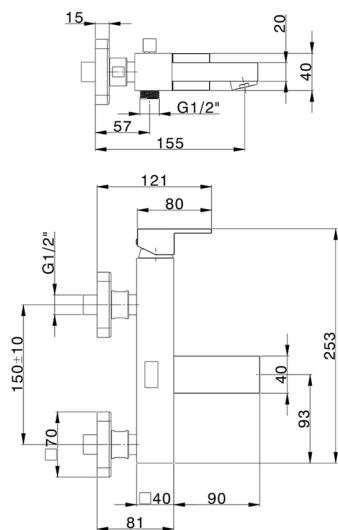

Bañera monomando NUOVA EGO_NE000134

MODELO **NE000134**

Bañera monomando, sin conjunto ducha, conexión para flexible 1/2" M

ACABADOS DISPONIBLES

-  **21** 21 Cromo
-  **2F** 2F Níquel Cepillado
-  **40** 40 Negro Mate
-  **4Q** 4Q Blanco Mate

CARACTERÍSTICAS

Recambio Cartucho **ZZ97179000**

Cartucho Monomando 35 mm

2026-04-10