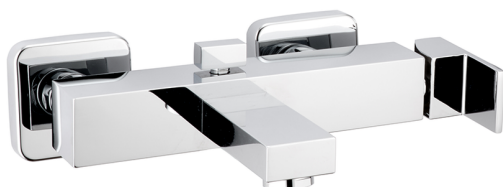

Bañera monomando NUOVA EGO_NE000134

MODELO **NE000134**

Bañera monomando, sin conjunto ducha, conexión para flexible 1/2" M

ACABADOS DISPONIBLES

-  **21** 21 Cromo
-  **2F** 2F Níquel Cepillado
-  **40** 40 Negro Mate
-  **4Q** 4Q Blanco Mate

CARACTERÍSTICAS

Recambio Cartucho **ZZ97179000**

Cartucho Monomando 35 mm

2026-06-13