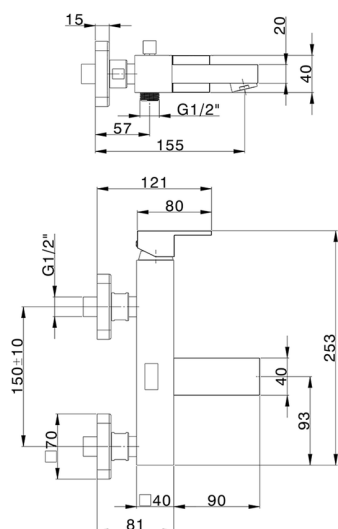

Bañera monomando NUOVA EGO_NE000134

MODELO **NE000134**

Bañera monomando, sin conjunto ducha, conexión para flexible 1/2" M

ACABADOS DISPONIBLES

-  **21** 21 Cromo
-  **2F** 2F Níquel Cepillado
-  **40** 40 Negro Mate
-  **4Q** 4Q Blanco Mate

CARACTERÍSTICAS

Recambio Cartucho **ZZ97179000**

Cartucho Monomando 35 mm

2026-04-09