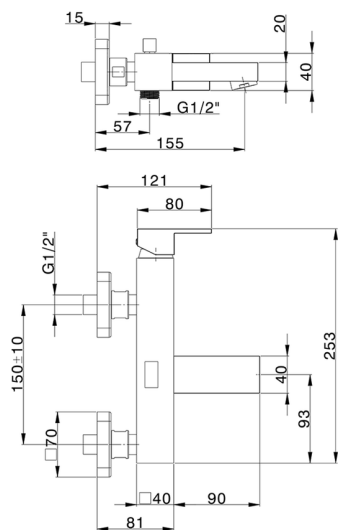

## Bañera monomando NUOVA EGO\_NE000134

MODELO **NE000134**

Bañera monomando, sin conjunto ducha, conexión para flexible 1/2" M

### CARACTERÍSTICAS

Recambio Cartucho **ZZ97179000**

**Cartucho Monomando 35 mm**

2026-06-16