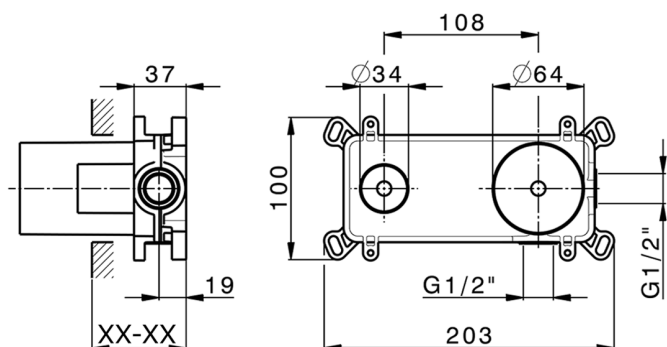

Parte externa monomando lavabo de pared H3_AH005511

MODELO **AH005511**

Parte externa monomando lavabo de pared, sin parte empotrada, caño L.200 mm, para art. Easy-Box ZB002450 y art. ZB025510

ACABADOS DISPONIBLES

-  **21** 21 Cromo
-  **2F** 2F Níquel Cepillado
-  **40** 40 Negro Mate

CARACTERÍSTICAS

Instalación	Empotrado
Empotrado 1	ZB002450

Parte externa monomando lavabo de pared H3_AH005511

AH005511

<https://es.huberitalia.com/parte-externa-monomando-lavabo-de-pared-h3-ah005511>

Parte empotrada monomando lavabo de pared Easy-Box EMPOTRADO_ZB002450

MODELO **ZB002450**

Parte empotrada monomando lavabo de pared Easy-Box, con caja de protección, sin parte externa

ACABADOS DISPONIBLES

CARACTERÍSTICAS

Empotrado **1**
 Recambio Cartucho **ZZ95409000**
Cartucho Monomando 35 mm

Piastra/Plate/Plaque/Platte/Placa

2-3mm: XX 56-76

10mm: XX 48-68

EcoStop

La función EcoStop limita el caudal del agua aproximadamente el 50% de la salida máxima con una leve resistencia en la maneta. Basta con empujar ligeramente más allá de la mitad del tope sólo cuando se requiera la salida máxima de agua. Esto permitirá ahorrar hasta un 50% de agua.