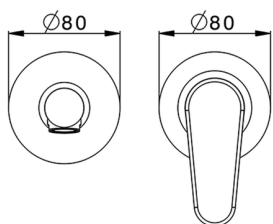

Parte externa monomando lavabo de pared H3_AH005511

MODELO **AH005511**

Parte externa monomando lavabo de pared, sin parte empotrada, caño L.200 mm, para art. Easy-Box ZB002450 y art. ZB025510

ACABADOS DISPONIBLES

-  **21** 21 Cromo
-  **2F** 2F Níquel Cepillado
-  **40** 40 Negro Mate

CARACTERÍSTICAS

Instalación	Empotrado
Empotrado 1	ZB002450

Parte externa monomando lavabo de pared H3_AH005511

AH005511

<https://es.huberitalia.com/parte-externa-monomando-lavabo-de-pared-h3-ah005511>

Parte empotrada monomando lavabo de pared Easy-Box EMPOTRADO_ZB002450

MODELO **ZB002450**

Parte empotrada monomando lavabo de pared Easy-Box, con caja de protección, sin parte externa

ACABADOS DISPONIBLES

CARACTERÍSTICAS

Empotrado **1**
 Recambio Cartucho **ZZ95409000**
Cartucho Monomando 35 mm

Piastra/Plate/Plaque/Platte/Placa

2-3mm: XX 56-76

10mm: XX 48-68

EcoStop

La función EcoStop limita el caudal del agua aproximadamente el 50% de la salida máxima con una leve resistencia en la maneta. Basta con empujar ligeramente más allá de la mitad del tope sólo cuando se requiera la salida máxima de agua. Esto permitirá ahorrar hasta un 50% de agua.