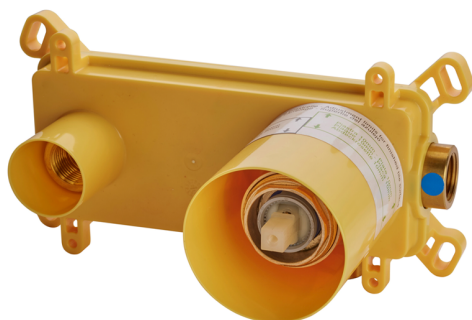

Parte externa monomando lavabo de pared H3_AH005511

MODELO **AH005511**

Parte externa monomando lavabo de pared, sin parte empotrada, caño L.200 mm, para art. Easy-Box ZB002450 y art. ZB025510

ACABADOS DISPONIBLES

-  **21** 21 Cromo
-  **2F** 2F Níquel Cepillado
-  **40** 40 Negro Mate

CARACTERÍSTICAS

Instalación	Empotrado
Empotrado 1	ZB002450

Parte externa monomando lavabo de pared H3_AH005511

AH005511

<https://es.huberitalia.com/parte-externa-monomando-lavabo-de-pared-h3-ah005511>

Parte empotrada monomando lavabo de pared Easy-Box EMPOTRADO_ZB002450

MODELO **ZB002450**

Parte empotrada monomando lavabo de pared Easy-Box, con caja de protección, sin parte externa

ACABADOS DISPONIBLES

CARACTERÍSTICAS

Empotrado **1**
 Recambio Cartucho **ZZ95409000**
Cartucho Monomando 35 mm

Piastra/Plate/Plaque/Platte/Placa

2-3mm: XX 56-76

10mm: XX 48-68

EcoStop

La función EcoStop limita el caudal del agua aproximadamente el 50% de la salida máxima con una leve resistencia en la maneta. Basta con empujar ligeramente más allá de la mitad del tope sólo cuando se requiera la salida máxima de agua. Esto permitirá ahorrar hasta un 50% de agua.