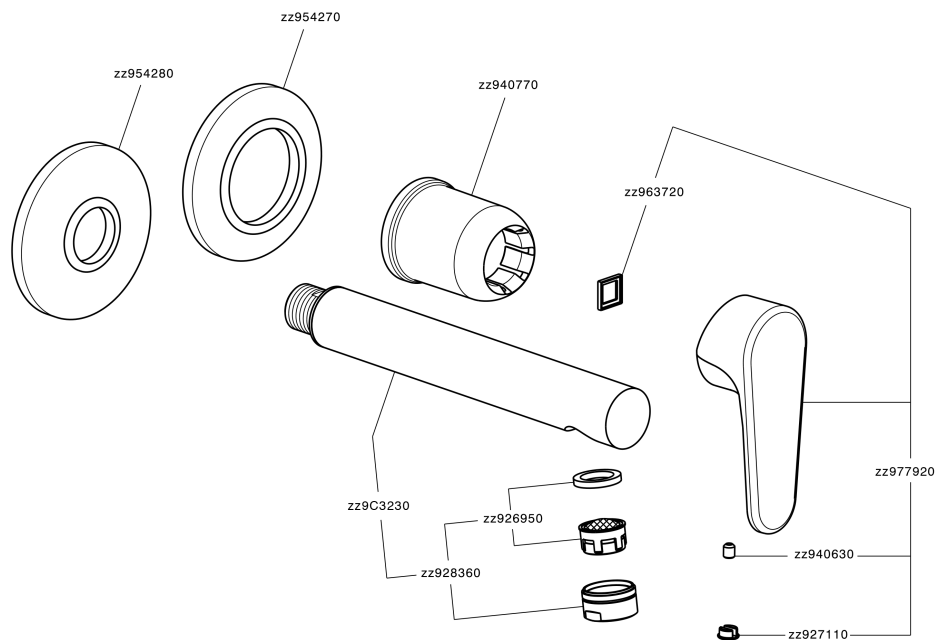

Parte externa monomando lavabo de pared H3_AH005511

Parte empotrada monomando lavabo de pared Easy-Box EMPOTRADO_ZB002450

ZB002450 <https://es.huberitalia.com/parte-empotrada-monomando-lavabo-de-pared-easy-box-empotrado-zb002450>