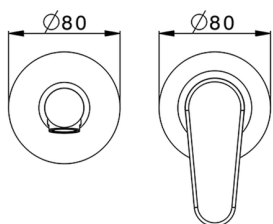

Parte externa monomando lavabo de pared H3_AH005511

MODELO **AH005511**

Parte externa monomando lavabo de pared, sin parte empotrada, caño L.200 mm, para art. Easy-Box ZB002450 y art. ZB025510

ACABADOS DISPONIBLES

-  **21** 21 Cromo
-  **2F** 2F Níquel Cepillado
-  **40** 40 Negro Mate

CARACTERÍSTICAS

Instalación	Empotrado
Empotrado 1	ZB002450

Parte empotrada monomando lavabo de pared Easy-Box EMPOTRADO_ZB002450

MODELO **ZB002450**

Parte empotrada monomando lavabo de pared Easy-Box, con caja de protección, sin parte externa

ACABADOS DISPONIBLES

CARACTERÍSTICAS

Empotrado **1**
 Recambio Cartucho **ZZ95409000**
Cartucho Monomando 35 mm

Piastra/Plate/Plaque/Platte/Placa

2-3mm: XX 56-76

10mm: XX 48-68

EcoStop

La función EcoStop limita el caudal del agua aproximadamente el 50% de la salida máxima con una leve resistencia en la maneta. Basta con empujar ligeramente más allá de la mitad del tope sólo cuando se requiera la salida máxima de agua. Esto permitirá ahorrar hasta un 50% de agua.