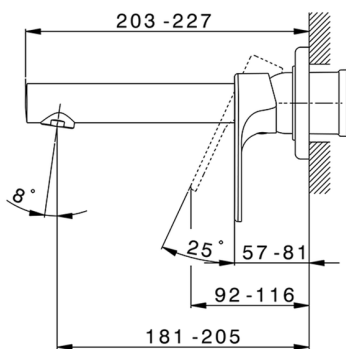

Parte externa monomando lavabo de pared H3_AH005511

MODELO **AH005511**

Parte externa monomando lavabo de pared, sin parte empotrada, caño L.200 mm, para art. Easy-Box ZB002450 y art. ZB025510

ACABADOS DISPONIBLES

-  **21** 21 Cromo
-  **2F** 2F Níquel Cepillado
-  **40** 40 Negro Mate

CARACTERÍSTICAS

Instalación	Empotrado
Empotrado 1	ZB002450

Parte empotrada monomando lavabo de pared Easy-Box EMPOTRADO_ZB002450

MODELO **ZB002450**

Parte empotrada monomando lavabo de pared Easy-Box, con caja de protección, sin parte externa

ACABADOS DISPONIBLES

CARACTERÍSTICAS

Empotrado **1**
 Recambio Cartucho **ZZ95409000**
Cartucho Monomando 35 mm

Piastra/Plate/Plaque/Platte/Placa

2-3mm: XX 56-76

10mm: XX 48-68

EcoStop

La función EcoStop limita el caudal del agua aproximadamente el 50% de la salida máxima con una leve resistencia en la maneta. Basta con empujar ligeramente más allá de la mitad del tope sólo cuando se requiera la salida máxima de agua. Esto permitirá ahorrar hasta un 50% de agua.