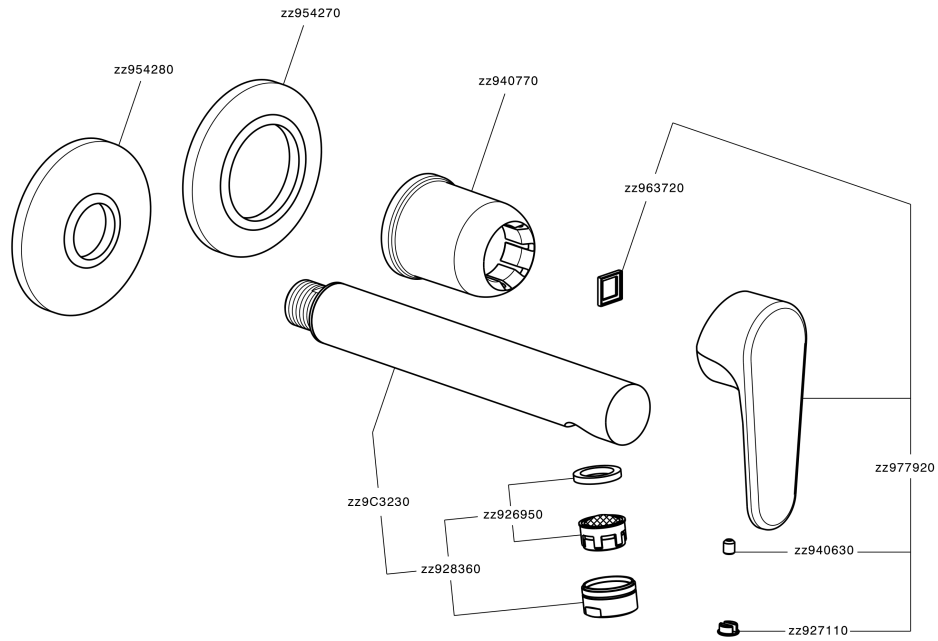

Parte externa monomando lavabo de pared H3_AH005511

AH005511

<https://es.huberitalia.com/parte-externa-monomando-lavabo-de-pared-h3-ah005511>

Parte empotrada monomando lavabo de pared Easy-Box EMPOTRADO_ZB002450

ZB002450 <https://es.huberitalia.com/parte-empotrada-monomando-lavabo-de-pared-easy-box-empotrado-zb002450>

2025-01-05