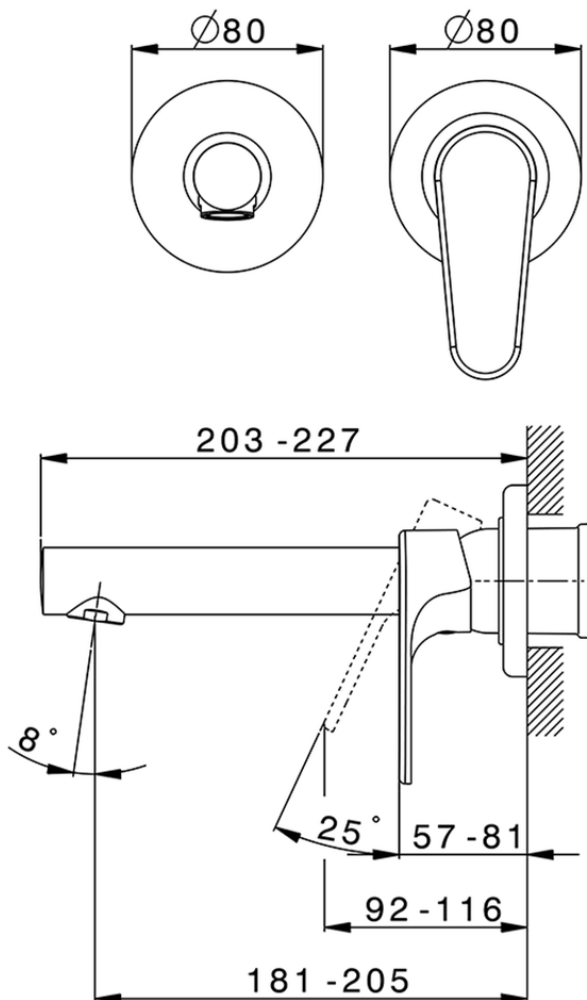

Parte externa monomando lavabo de pared H3\_AH005511

AH005511

<https://es.huberitalia.com/parte-externa-monomando-lavabo-de-pared-h3-ah005511>

Piastra/Plate/Plaque/Platte/Placa

2-3mm: XX 56-76

10mm: XX 48-68