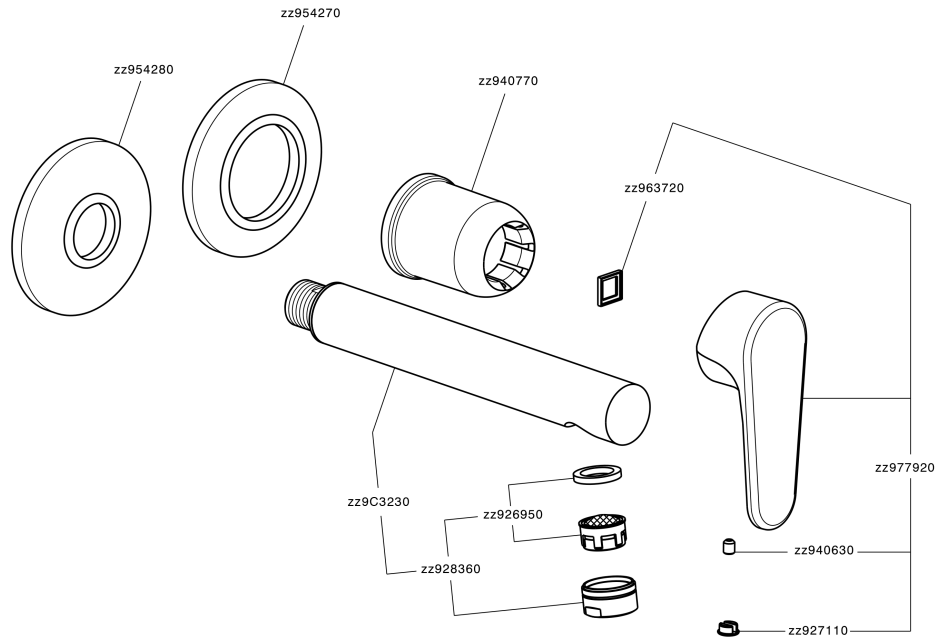

Parte externa monomando lavabo de pared H3_AH005511

MODELO **AH005511**

Parte externa monomando lavabo de pared, sin parte empotrada, caño L.200 mm, para art. Easy-Box ZB002450 y art. ZB025510

ACABADOS DISPONIBLES

-  **21** 21 Cromo
-  **2F** 2F Níquel Cepillado
-  **40** 40 Negro Mate

CARACTERÍSTICAS

Instalación	Empotrado
Empotrado 1	ZB002450

Parte externa monomando lavabo de pared H3_AH005511

AH005511

<https://es.huberitalia.com/parte-externa-monomando-lavabo-de-pared-h3-ah005511>

Parte empotrada monomando lavabo de pared Easy-Box EMPOTRADO_ZB002450

MODELO **ZB002450**

Parte empotrada monomando lavabo de pared Easy-Box, con caja de protección, sin parte externa

ACABADOS DISPONIBLES

CARACTERÍSTICAS

Empotrado **1**
 Recambio Cartucho **ZZ95409000**
Cartucho Monomando 35 mm

Piastra/Plate/Plaque/Platte/Placa

2-3mm: XX 56-76

10mm: XX 48-68

EcoStop

La función EcoStop limita el caudal del agua aproximadamente el 50% de la salida máxima con una leve resistencia en la maneta. Basta con empujar ligeramente más allá de la mitad del tope sólo cuando se requiera la salida máxima de agua. Esto permitirá ahorrar hasta un 50% de agua.