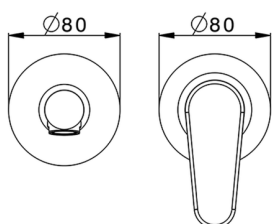

Parte externa monomando lavabo de pared H3_AH005511

MODELO **AH005511**

Parte externa monomando lavabo de pared, sin parte empotrada, caño L.200 mm, para art. Easy-Box ZB002450 y art. ZB025510

ACABADOS DISPONIBLES

-  **21** 21 Cromo
-  **2F** 2F Níquel Cepillado
-  **40** 40 Negro Mate

CARACTERÍSTICAS

Instalación	Empotrado
Empotrado 1	ZB002450

Parte externa monomando lavabo de pared H3_AH005511

AH005511

<https://es.huberitalia.com/parte-externa-monomando-lavabo-de-pared-h3-ah005511>

Parte empotrada monomando lavabo de pared Easy-Box EMPOTRADO_ZB002450

MODELO **ZB002450**

Parte empotrada monomando lavabo de pared Easy-Box, con caja de protección, sin parte externa

ACABADOS DISPONIBLES

CARACTERÍSTICAS

Empotrado **1**
 Recambio Cartucho **ZZ95409000**
Cartucho Monomando 35 mm

Piastra/Plate/Plaque/Platte/Placa

2-3mm: XX 56-76

10mm: XX 48-68

EcoStop

La función EcoStop limita el caudal del agua aproximadamente el 50% de la salida máxima con una leve resistencia en la maneta. Basta con empujar ligeramente más allá de la mitad del tope sólo cuando se requiera la salida máxima de agua. Esto permitirá ahorrar hasta un 50% de agua.