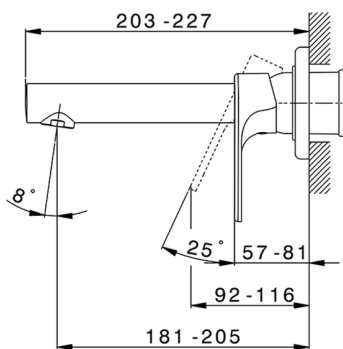

Parte externa monomando lavabo de pared H3_AH005511

MODELO **AH005511**

Parte externa monomando lavabo de pared, sin parte empotrada, caño L.200 mm, para art. Easy-Box ZB002450 y art. ZB025510

ACABADOS DISPONIBLES

-  **21** 21 Cromo
-  **2F** 2F Níquel Cepillado
-  **40** 40 Negro Mate

CARACTERÍSTICAS

Instalación	Empotrado
Empotrado 1	ZB002450

Parte externa monomando lavabo de pared H3_AH005511

AH005511

<https://es.huberitalia.com/parte-externa-monomando-lavabo-de-pared-h3-ah005511>

Parte empotrada monomando lavabo de pared Easy-Box EMPOTRADO_ZB002450

MODELO **ZB002450**

Parte empotrada monomando lavabo de pared Easy-Box, con caja de protección, sin parte externa

ACABADOS DISPONIBLES

CARACTERÍSTICAS

Empotrado **1**
 Recambio Cartucho **ZZ95409000**
Cartucho Monomando 35 mm

Piastra/Plate/Plaque/Platte/Placa

2-3mm: XX 56-76

10mm: XX 48-68

EcoStop

La función EcoStop limita el caudal del agua aproximadamente el 50% de la salida máxima con una leve resistencia en la maneta. Basta con empujar ligeramente más allá de la mitad del tope sólo cuando se requiera la salida máxima de agua. Esto permitirá ahorrar hasta un 50% de agua.