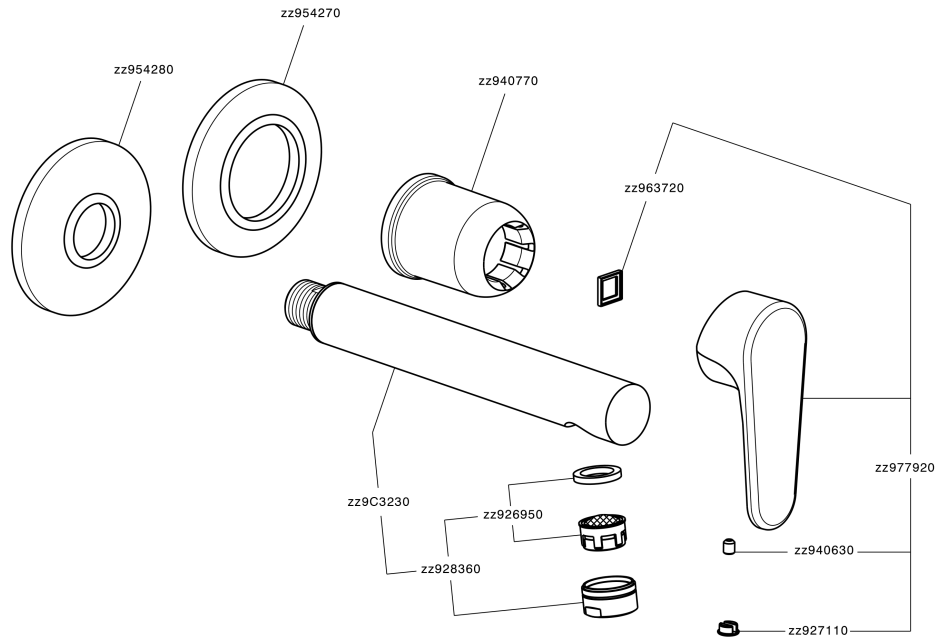

## Parte externa monomando lavabo de pared H3\_AH005511

AH005511

<https://es.huberitalia.com/parte-externa-monomando-lavabo-de-pared-h3-ah005511>

Parte empotrada monomando lavabo de pared Easy-Box EMPOTRADO\_ZB002450

ZB002450 <https://es.huberitalia.com/parte-empotrada-monomando-lavabo-de-pared-easy-box-empotrado-zb002450>

2025-01-03