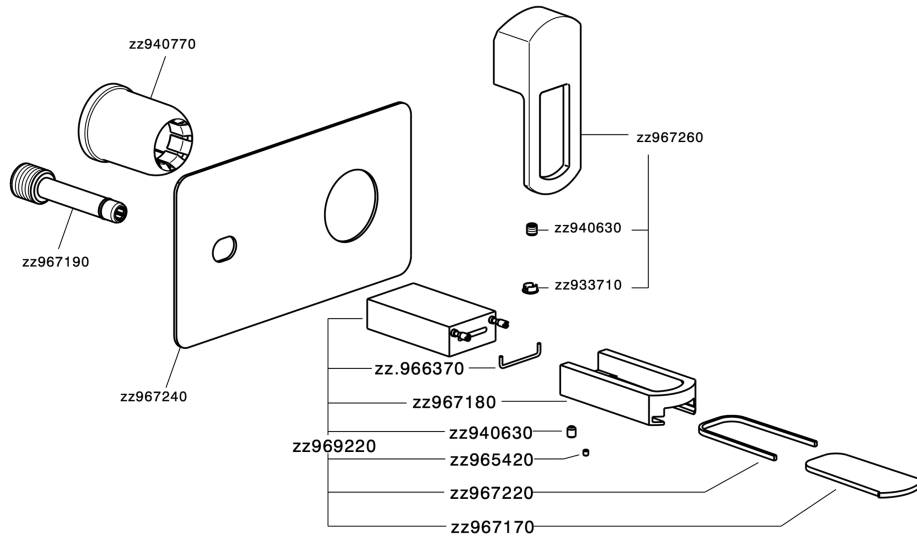

Parte externa monomando lavabo de pared DADO_DC005510

MODELO **DC005510**

Parte externa monomando lavabo de pared, sin parte empotrada, base caño disponible en acabado cromo o fumé, caño L. 155 mm, para art. Easy-Box ZB002450 y art. ZB025510

ACABADOS DISPONIBLES

- 
21 21 Cromo
- 
2F 2F Níquel Cepillado
- 
6U 6U Cromo/Ahumado

CARACTERÍSTICAS

Instalación **Empotrado**
 Empotrado 1 **ZB002450**

Parte externa monomando lavabo de pared DADO_DC005510

DC005510

<https://es.huberitalia.com/parte-externa-monomando-lavabo-de-pared-dado-dc005510>

Parte empotrada monomando lavabo de pared Easy-Box EMPOTRADO_ZB002450

MODELO **ZB002450**

Parte empotrada monomando lavabo de pared Easy-Box, con caja de protección, sin parte externa

ACABADOS DISPONIBLES

CARACTERÍSTICAS

Instalación	Empotrado
Recambio Cartucho	ZZ95409000
Cartucho Monomando 35 mm	
Empotrado	1

Piastra/Plate/Plaque/Platte/Placa

2-3mm: XX 56-76

10mm: XX 48-68

DeviaStop

La tecnología Huber DeviaStop le permite ajustar el caudal de agua y dirigirla hacia la salida elegida (rociador superior, ducha de mano, etc.).