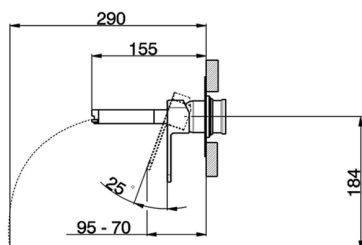

Parte externa monomando lavabo de pared DADO_DC005510

MODELO **DC005510**

Parte externa monomando lavabo de pared, sin parte empotrada, base caño disponible en acabado cromo o fumé, caño L. 155 mm, para art. Easy-Box ZB002450 y art. ZB025510

ACABADOS DISPONIBLES

- 
21 21 Cromo
- 
2F 2F Níquel Cepillado
- 
6U 6U Cromo/Ahumado

CARACTERÍSTICAS

Instalación **Empotrado**
 Empotrado 1 **ZB002450**

Parte externa monomando lavabo de pared DADO_DC005510

DC005510

<https://es.huberitalia.com/parte-externa-monomando-lavabo-de-pared-dado-dc005510>

Parte empotrada monomando lavabo de pared Easy-Box EMPOTRADO_ZB002450

MODELO **ZB002450**

Parte empotrada monomando lavabo de pared Easy-Box, con caja de protección, sin parte externa

ACABADOS DISPONIBLES

CARACTERÍSTICAS

Instalación	Empotrado
Recambio Cartucho	ZZ95409000
Cartucho Monomando 35 mm	
Empotrado	1

Piastra/Plate/Plaque/Platte/Placa

2-3mm: XX 56-76

10mm: XX 48-68

DeviaStop

La tecnología Huber DeviaStop le permite ajustar el caudal de agua y dirigirla hacia la salida elegida (rociador superior, ducha de mano, etc.).