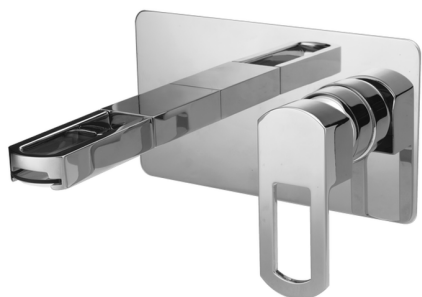

Parte externa monomando lavabo de pared DADO_DC005510

MODELO **DC005510**

Parte externa monomando lavabo de pared, sin parte empotrada, base caño disponible en acabado cromo o fumé, caño L. 155 mm, para art. Easy-Box ZB002450 y art. ZB025510

ACABADOS DISPONIBLES

- 
21 21 Cromo
- 
2F 2F Níquel Cepillado
- 
6U 6U Cromo/Ahumado

CARACTERÍSTICAS

Instalación **Empotrado**
 Empotrado 1 **ZB002450**

Parte externa monomando lavabo de pared DADO_DC005510

DC005510

<https://es.huberitalia.com/parte-externa-monomando-lavabo-de-pared-dado-dc005510>

Parte empotrada monomando lavabo de pared Easy-Box EMPOTRADO_ZB002450

MODELO **ZB002450**

Parte empotrada monomando lavabo de pared Easy-Box, con caja de protección, sin parte externa

ACABADOS DISPONIBLES

CARACTERÍSTICAS

Instalación	Empotrado
Recambio Cartucho	ZZ95409000
Cartucho Monomando 35 mm	
Empotrado	1

Piastra/Plate/Plaque/Platte/Placa

2-3mm: XX 56-76

10mm: XX 48-68

DeviaStop

La tecnología Huber DeviaStop le permite ajustar el caudal de agua y dirigirla hacia la salida elegida (rociador superior, ducha de mano, etc.).