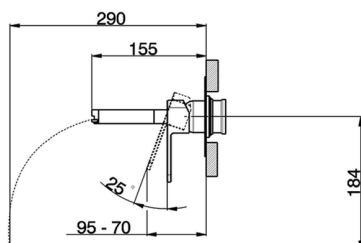

Parte externa monomando lavabo de pared DADO_DC005510

MODELO **DC005510**

Parte externa monomando lavabo de pared, sin parte empotrada, base caño disponible en acabado cromo o fumé, caño L. 155 mm, para art. Easy-Box ZB002450 y art. ZB025510

ACABADOS DISPONIBLES

-  **21** 21 Cromo
-  **2F** 2F Níquel Cepillado
-  **6U** 6U Cromo/Ahumado

CARACTERÍSTICAS

Instalación **Empotrado**
Empotrado 1 **ZB002450**

Parte externa monomando lavabo de pared DADO_DC005510

DC005510

<https://es.huberitalia.com/parte-externa-monomando-lavabo-de-pared-dado-dc005510>

Parte empotrada monomando lavabo de pared Easy-Box EMPOTRADO_ZB002450

MODELO **ZB002450**

Parte empotrada monomando lavabo de pared Easy-Box, con caja de protección, sin parte externa

ACABADOS DISPONIBLES

CARACTERÍSTICAS

Instalación	Empotrado
Recambio Cartucho	ZZ95409000
Cartucho Monomando 35 mm	
Empotrado	1

Piastra/Plate/Plaque/Platte/Placa

2-3mm: XX 56-76

10mm: XX 48-68

DeviaStop

La tecnología Huber DeviaStop le permite ajustar el caudal de agua y dirigirla hacia la salida elegida (rociador superior, ducha de mano, etc.).