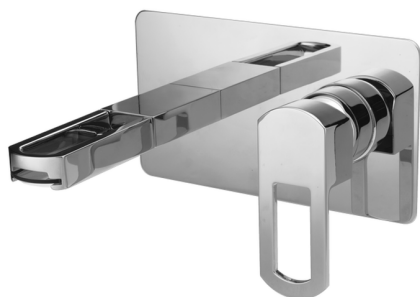

Parte externa monomando lavabo de pared DADO_DC005510

MODELO **DC005510**

Parte externa monomando lavabo de pared, sin parte empotrada, base caño disponible en acabado cromo o fumé, caño L. 155 mm, para art. Easy-Box ZB002450 y art. ZB025510

ACABADOS DISPONIBLES

- 
21 21 Cromo
- 
2F 2F Níquel Cepillado
- 
6U 6U Cromo/Ahumado

CARACTERÍSTICAS

Instalación **Empotrado**
 Empotrado 1 **ZB002450**

Parte externa monomando lavabo de pared DADO_DC005510

DC005510

<https://es.huberitalia.com/parte-externa-monomando-lavabo-de-pared-dado-dc005510>

Parte empotrada monomando lavabo de pared Easy-Box EMPOTRADO_ZB002450

MODELO **ZB002450**

Parte empotrada monomando lavabo de pared Easy-Box, con caja de protección, sin parte externa

ACABADOS DISPONIBLES

CARACTERÍSTICAS

Instalación	Empotrado
Recambio Cartucho	ZZ95409000
Cartucho Monomando 35 mm	
Empotrado	1

Piastra/Plate/Plaque/Platte/Placa

2-3mm: XX 56-76

10mm: XX 48-68

DeviaStop

La tecnología Huber DeviaStop le permite ajustar el caudal de agua y dirigirla hacia la salida elegida (rociador superior, ducha de mano, etc.).