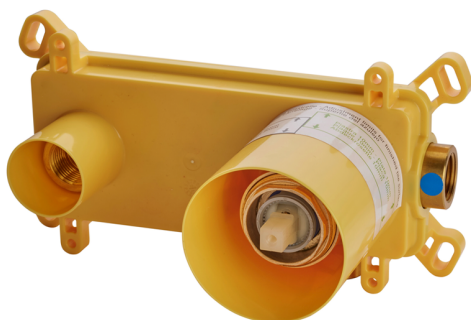

Parte externa monomando lavabo de pared DADO_DC005510

MODELO **DC005510**

Parte externa monomando lavabo de pared, sin parte empotrada, base caño disponible en acabado cromo o fumé, caño L. 155 mm, para art. Easy-Box ZB002450 y art. ZB025510

ACABADOS DISPONIBLES

- 
21 21 Cromo
- 
2F 2F Níquel Cepillado
- 
6U 6U Cromo/Ahumado

CARACTERÍSTICAS

Instalación **Empotrado**
 Empotrado 1 **ZB002450**

Parte externa monomando lavabo de pared DADO_DC005510

DC005510

<https://es.huberitalia.com/parte-externa-monomando-lavabo-de-pared-dado-dc005510>

Parte empotrada monomando lavabo de pared Easy-Box EMPOTRADO_ZB002450

MODELO **ZB002450**

Parte empotrada monomando lavabo de pared Easy-Box, con caja de protección, sin parte externa

ACABADOS DISPONIBLES

CARACTERÍSTICAS

Instalación	Empotrado
Recambio Cartucho	ZZ95409000
Cartucho Monomando 35 mm	
Empotrado	1

Piastra/Plate/Plaque/Platte/Placa

2-3mm: XX 56-76

10mm: XX 48-68

DeviaStop

La tecnología Huber DeviaStop le permite ajustar el caudal de agua y dirigirla hacia la salida elegida (rociador superior, ducha de mano, etc.).