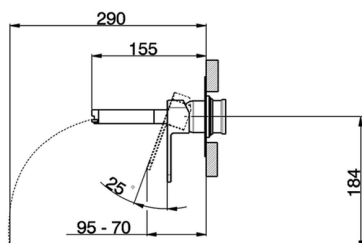

Parte externa monomando lavabo de pared DADO_DC005510

MODELO **DC005510**

Parte externa monomando lavabo de pared, sin parte empotrada, base caño disponible en acabado cromo o fumé, caño L. 155 mm, para art. Easy-Box ZB002450 y art. ZB025510

ACABADOS DISPONIBLES

- 
21 21 Cromo
- 
2F 2F Níquel Cepillado
- 
6U 6U Cromo/Ahumado

CARACTERÍSTICAS

Instalación **Empotrado**
 Empotrado 1 **ZB002450**

Parte externa monomando lavabo de pared DADO_DC005510

DC005510

<https://es.huberitalia.com/parte-externa-monomando-lavabo-de-pared-dado-dc005510>

Parte empotrada monomando lavabo de pared Easy-Box EMPOTRADO_ZB002450

MODELO **ZB002450**

Parte empotrada monomando lavabo de pared Easy-Box, con caja de protección, sin parte externa

ACABADOS DISPONIBLES

CARACTERÍSTICAS

Instalación	Empotrado
Recambio Cartucho	ZZ95409000
Cartucho Monomando 35 mm	
Empotrado	1

Piastra/Plate/Plaque/Platte/Placa

2-3mm: XX 56-76

10mm: XX 48-68

DeviaStop

La tecnología Huber DeviaStop le permite ajustar el caudal de agua y dirigirla hacia la salida elegida (rociador superior, ducha de mano, etc.).