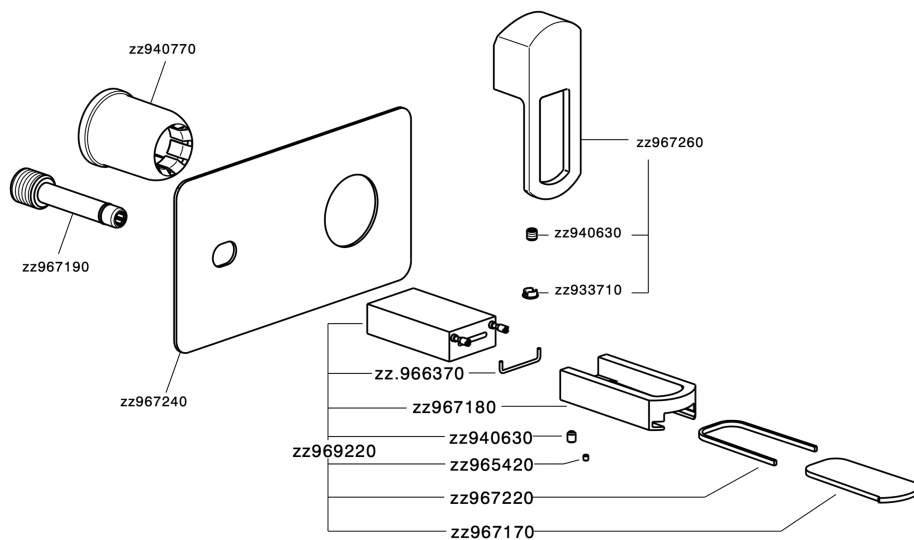

Parte externa monomando lavabo de pared DADO_DC005510

MODELO **DC005510**

Parte externa monomando lavabo de pared, sin parte empotrada, base caño disponible en acabado cromo o fumé, caño L. 155 mm, para art. Easy-Box ZB002450 y art. ZB025510

ACABADOS DISPONIBLES

-  **21** 21 Cromo
-  **2F** 2F Níquel Cepillado
-  **6U** 6U Cromo/Ahumado

CARACTERÍSTICAS

Instalación **Empotrado**
Empotrado 1 **ZB002450**

Parte externa monomando lavabo de pared DADO_DC005510

DC005510

<https://es.huberitalia.com/parte-externa-monomando-lavabo-de-pared-dado-dc005510>

Parte empotrada monomando lavabo de pared Easy-Box EMPOTRADO_ZB002450

MODELO **ZB002450**

Parte empotrada monomando lavabo de pared Easy-Box, con caja de protección, sin parte externa

ACABADOS DISPONIBLES

CARACTERÍSTICAS

Instalación	Empotrado
Recambio Cartucho	ZZ95409000
Cartucho Monomando 35 mm	
Empotrado	1

Piastra/Plate/Plaque/Platte/Placa

2-3mm: XX 56-76

10mm: XX 48-68

DeviaStop

La tecnología Huber DeviaStop le permite ajustar el caudal de agua y dirigirla hacia la salida elegida (rociador superior, ducha de mano, etc.).