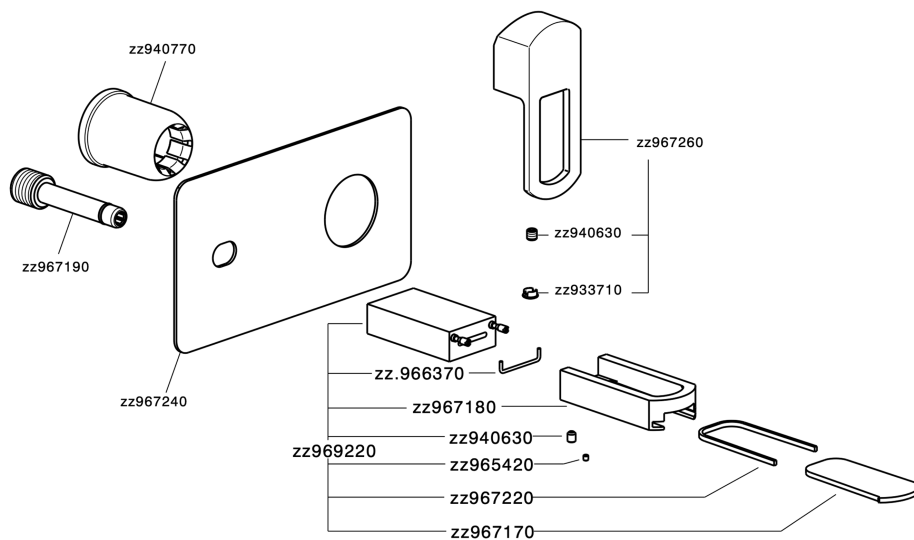

Parte externa monomando lavabo de pared DADO_DC005510

DC005510

<https://es.huberitalia.com/parte-externa-monomando-lavabo-de-pared-dado-dc005510>

Parte empotrada monomando lavabo de pared Easy-Box EMPOTRADO_ZB002450

ZB002450 <https://es.huberitalia.com/parte-empotrada-monomando-lavabo-de-pared-easy-box-empotrado-zb002450>

2026-06-10