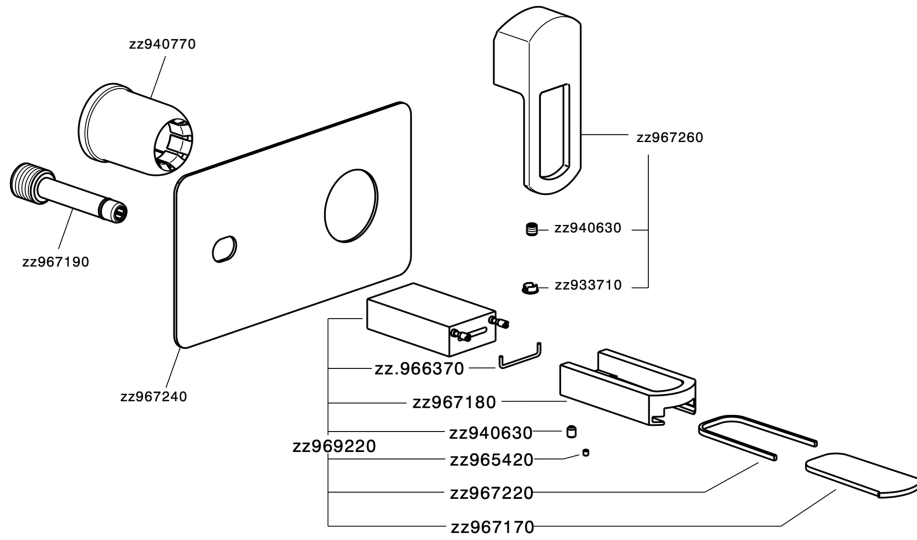

Parte externa monomando lavabo de pared DADO_DC005510

DC005510

<https://es.huberitalia.com/parte-externa-monomando-lavabo-de-pared-dado-dc005510>

Parte empotrada monomando lavabo de pared Easy-Box EMPOTRADO_ZB002450

ZB002450 <https://es.huberitalia.com/parte-empotrada-monomando-lavabo-de-pared-easy-box-empotrado-zb002450>

2026-04-30