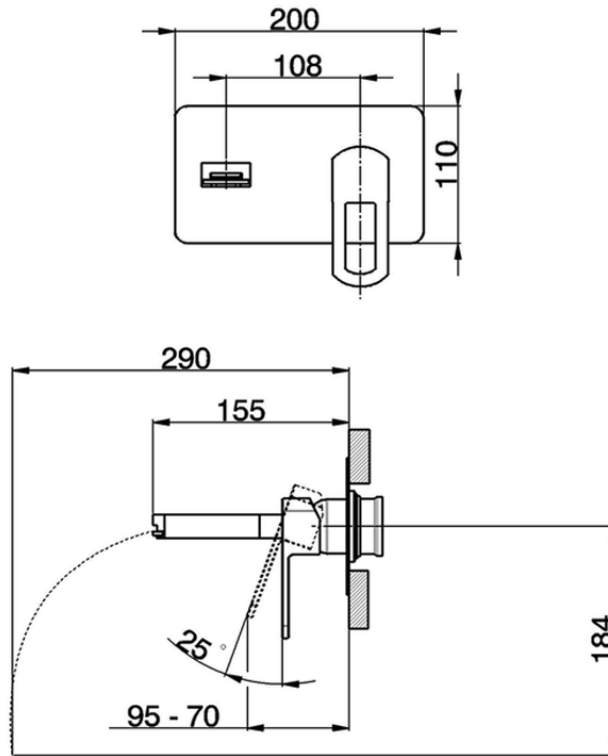

## Parte externa monomando lavabo de pared DADO\_DC005510

DC005510

<https://es.huberitalia.com/parte-externa-monomando-lavabo-de-pared-dado-dc005510>

Piastra/Plate/Plaque/Platte/Placa

2-3mm: XX 56-76

10mm: XX 48-68