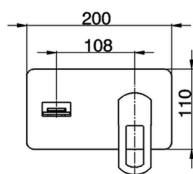

Parte externa monomando lavabo de pared DADO_DC005510

MODELO **DC005510**

Parte externa monomando lavabo de pared, sin parte empotrada, base caño disponible en acabado cromo o fumé, caño L. 155 mm, para art. Easy-Box ZB002450 y art. ZB025510

ACABADOS DISPONIBLES

-  **21** 21 Cromo
-  **2F** 2F Níquel Cepillado
-  **6U** 6U Cromo/Ahumado

CARACTERÍSTICAS

Instalación **Empotrado**
Empotrado 1 **ZB002450**

Parte externa monomando lavabo de pared DADO_DC005510

DC005510

<https://es.huberitalia.com/parte-externa-monomando-lavabo-de-pared-dado-dc005510>

Parte empotrada monomando lavabo de pared Easy-Box EMPOTRADO_ZB002450

MODELO **ZB002450**

Parte empotrada monomando lavabo de pared Easy-Box, con caja de protección, sin parte externa

ACABADOS DISPONIBLES

CARACTERÍSTICAS

Instalación	Empotrado
Recambio Cartucho	ZZ95409000
Cartucho Monomando 35 mm	
Empotrado	1

Piastra/Plate/Plaque/Platte/Placa

2-3mm: XX 56-76

10mm: XX 48-68

DeviaStop

La tecnología Huber DeviaStop le permite ajustar el caudal de agua y dirigirla hacia la salida elegida (rociador superior, ducha de mano, etc.).