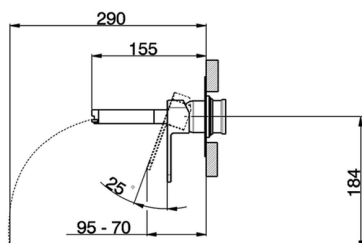

Parte externa monomando lavabo de pared DADO_DC005510

MODELO **DC005510**

Parte externa monomando lavabo de pared, sin parte empotrada, base caño disponible en acabado cromo o fumé, caño L. 155 mm, para art. Easy-Box ZB002450 y art. ZB025510

ACABADOS DISPONIBLES

-  **21** 21 Cromo
-  **2F** 2F Níquel Cepillado
-  **6U** 6U Cromo/Ahumado

CARACTERÍSTICAS

Instalación **Empotrado**
Empotrado 1 **ZB002450**

Parte externa monomando lavabo de pared DADO_DC005510

DC005510

<https://es.huberitalia.com/parte-externa-monomando-lavabo-de-pared-dado-dc005510>

Parte empotrada monomando lavabo de pared Easy-Box EMPOTRADO_ZB002450

MODELO **ZB002450**

Parte empotrada monomando lavabo de pared Easy-Box, con caja de protección, sin parte externa

ACABADOS DISPONIBLES

CARACTERÍSTICAS

Instalación	Empotrado
Recambio Cartucho	ZZ95409000
Cartucho Monomando 35 mm	
Empotrado	1

Piastra/Plate/Plaque/Platte/Placa

2-3mm: XX 56-76

10mm: XX 48-68

DeviaStop

La tecnología Huber DeviaStop le permite ajustar el caudal de agua y dirigirla hacia la salida elegida (rociador superior, ducha de mano, etc.).