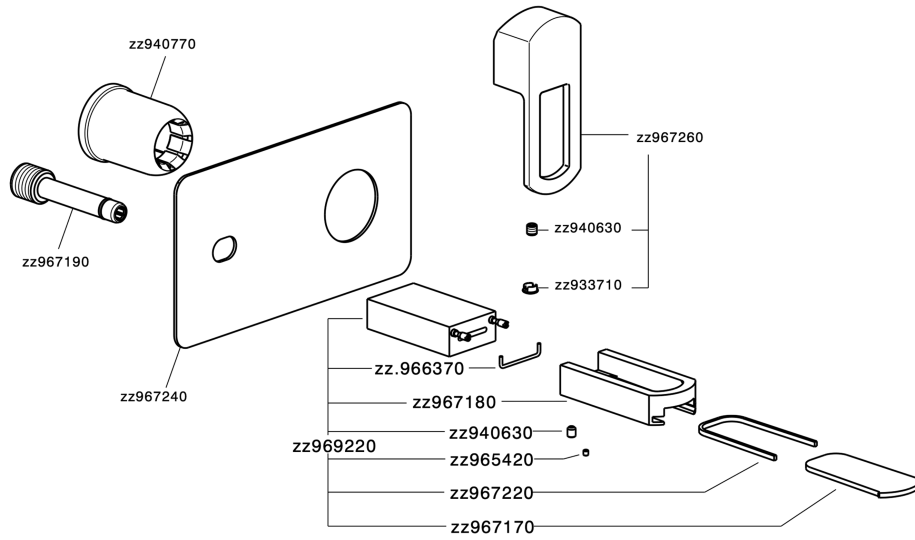

Parte externa monomando lavabo de pared DADO_DC005510

MODELO **DC005510**

Parte externa monomando lavabo de pared, sin parte empotrada, base caño disponible en acabado cromo o fumé, caño L. 155 mm, para art. Easy-Box ZB002450 y art. ZB025510

ACABADOS DISPONIBLES

-  **21** 21 Cromo
-  **2F** 2F Níquel Cepillado
-  **6U** 6U Cromo/Ahumado

CARACTERÍSTICAS

Instalación **Empotrado**
Empotrado 1 **ZB002450**

Parte externa monomando lavabo de pared DADO_DC005510

DC005510

<https://es.huberitalia.com/parte-externa-monomando-lavabo-de-pared-dado-dc005510>

Parte empotrada monomando lavabo de pared Easy-Box EMPOTRADO_ZB002450

MODELO **ZB002450**

Parte empotrada monomando lavabo de pared Easy-Box, con caja de protección, sin parte externa

ACABADOS DISPONIBLES

CARACTERÍSTICAS

Instalación	Empotrado
Recambio Cartucho	ZZ95409000
Cartucho Monomando 35 mm	
Empotrado	1

Piastra/Plate/Plaque/Platte/Placa

2-3mm: XX 56-76

10mm: XX 48-68

DeviaStop

La tecnología Huber DeviaStop le permite ajustar el caudal de agua y dirigirla hacia la salida elegida (rociador superior, ducha de mano, etc.).