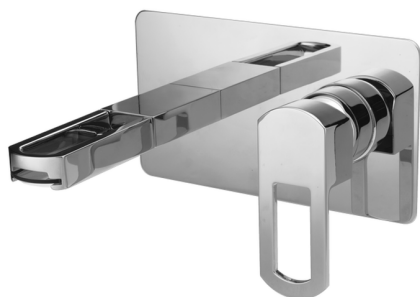

Parte externa monomando lavabo de pared DADO_DC005510

MODELO **DC005510**

Parte externa monomando lavabo de pared, sin parte empotrada, base caño disponible en acabado cromo o fumé, caño L. 155 mm, para art. Easy-Box ZB002450 y art. ZB025510

ACABADOS DISPONIBLES

-  **21** 21 Cromo
-  **2F** 2F Níquel Cepillado
-  **6U** 6U Cromo/Ahumado

CARACTERÍSTICAS

Instalación **Empotrado**
Empotrado 1 **ZB002450**

Parte externa monomando lavabo de pared DADO_DC005510

DC005510

<https://es.huberitalia.com/parte-externa-monomando-lavabo-de-pared-dado-dc005510>

Parte empotrada monomando lavabo de pared Easy-Box EMPOTRADO_ZB002450

MODELO **ZB002450**

Parte empotrada monomando lavabo de pared Easy-Box, con caja de protección, sin parte externa

ACABADOS DISPONIBLES

CARACTERÍSTICAS

Instalación	Empotrado
Recambio Cartucho	ZZ95409000
Cartucho Monomando 35 mm	
Empotrado	1

Piastra/Plate/Plaque/Platte/Placa

2-3mm: XX 56-76

10mm: XX 48-68

DeviaStop

La tecnología Huber DeviaStop le permite ajustar el caudal de agua y dirigirla hacia la salida elegida (rociador superior, ducha de mano, etc.).