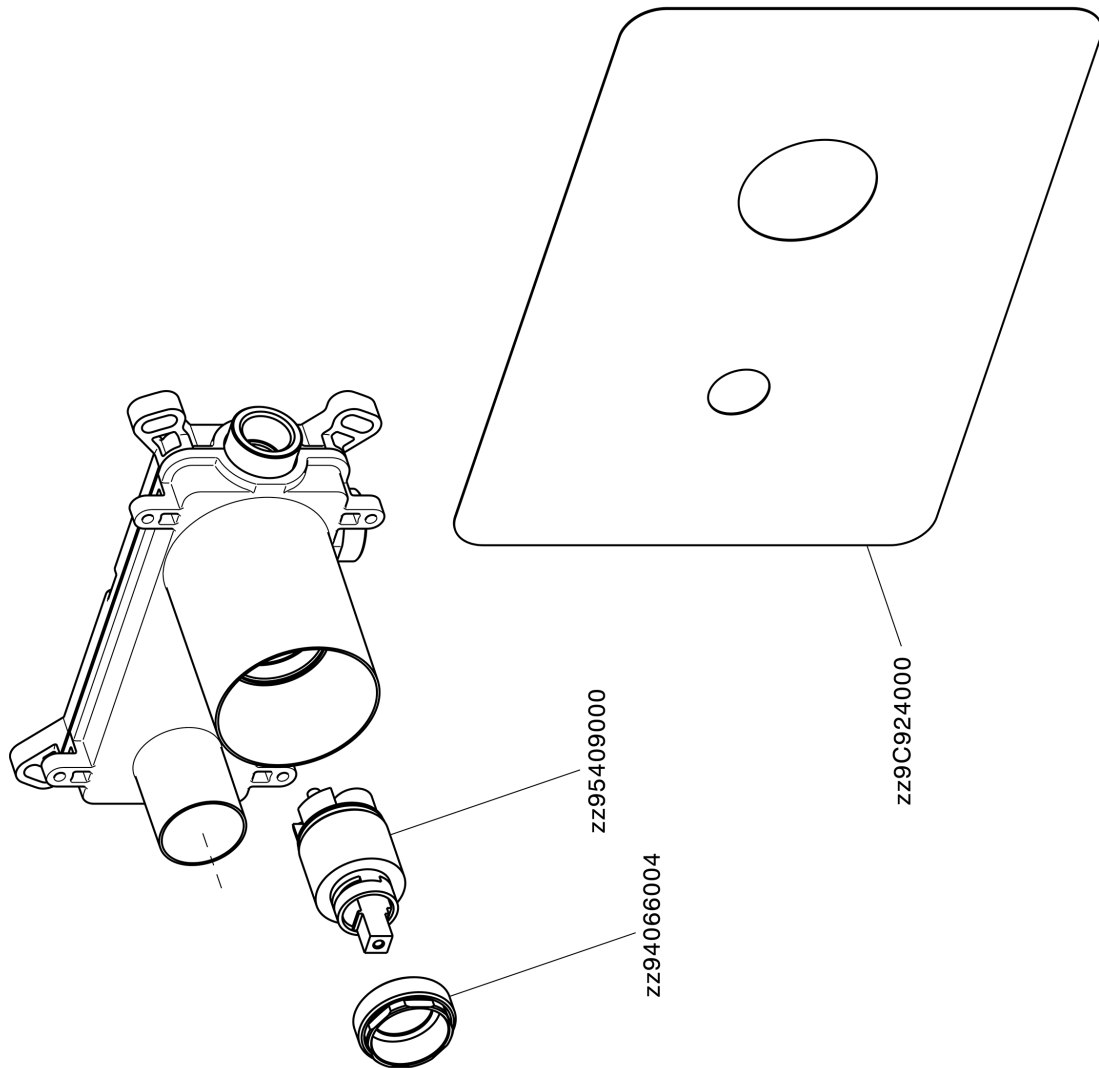

Parte externa monomando lavabo de pared DADO_DC005510

DC005510

<https://es.huberitalia.com/parte-externa-monomando-lavabo-de-pared-dado-dc005510>

Parte empotrada monomando lavabo de pared Easy-Box EMPOTRADO_ZB002450

ZB002450 <https://es.huberitalia.com/parte-empotrada-monomando-lavabo-de-pared-easy-box-empotrado-zb002450>

2025-12-06