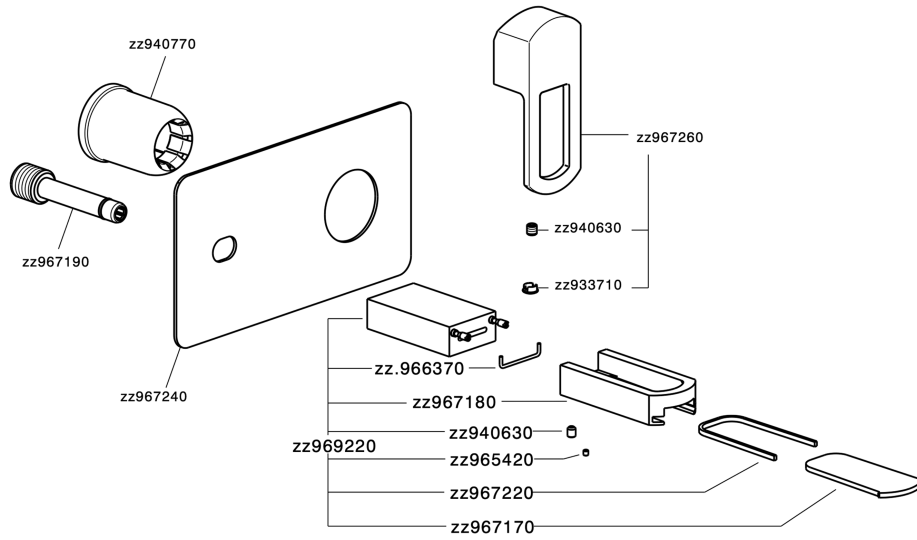

Parte externa monomando lavabo de pared DADO_DC005510

DC005510

<https://es.huberitalia.com/parte-externa-monomando-lavabo-de-pared-dado-dc005510>

Parte empotrada monomando lavabo de pared Easy-Box EMPOTRADO_ZB002450

ZB002450 <https://es.huberitalia.com/parte-empotrada-monomando-lavabo-de-pared-easy-box-empotrado-zb002450>

2025-12-06