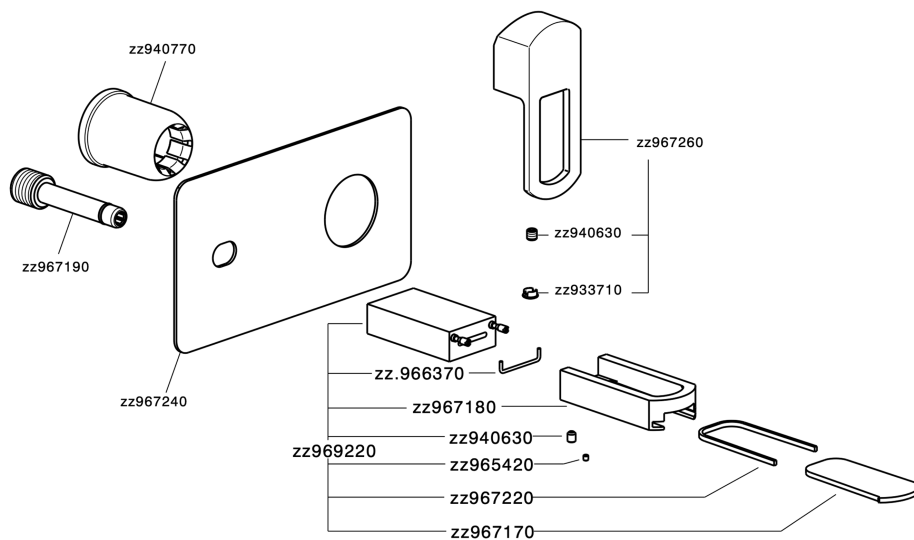

Parte externa monomando lavabo de pared DADO_DC005510

DC005510

<https://es.huberitalia.com/parte-externa-monomando-lavabo-de-pared-dado-dc005510>

Parte empotrada monomando lavabo de pared Easy-Box EMPOTRADO_ZB002450

ZB002450 <https://es.huberitalia.com/parte-empotrada-monomando-lavabo-de-pared-easy-box-empotrado-zb002450>

2026-06-15