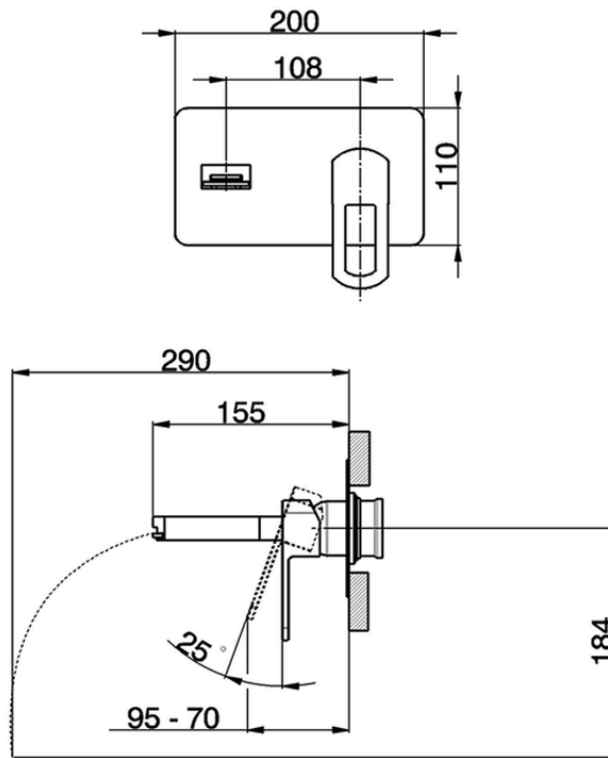

## Parte externa monomando lavabo de pared DADO\_DC005510

DC005510

<https://es.huberitalia.com/parte-externa-monomando-lavabo-de-pared-dado-dc005510>

Piastra/Plate/Plaque/Platte/Placa

2-3mm: XX 56-76

10mm: XX 48-68