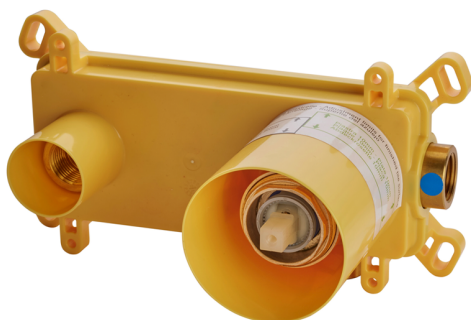

Parte externa monomando lavabo de pared DADO_DC005510

MODELO **DC005510**

Parte externa monomando lavabo de pared, sin parte empotrada, base caño disponible en acabado cromo o fumé, caño L. 155 mm, para art. Easy-Box ZB002450 y art. ZB025510

ACABADOS DISPONIBLES

- 
21 21 Cromo
- 
2F 2F Níquel Cepillado
- 
6U 6U Cromo/Ahumado

CARACTERÍSTICAS

Instalación **Empotrado**
 Empotrado 1 **ZB002450**

Parte externa monomando lavabo de pared DADO_DC005510

DC005510

<https://es.huberitalia.com/parte-externa-monomando-lavabo-de-pared-dado-dc005510>

Parte empotrada monomando lavabo de pared Easy-Box EMPOTRADO_ZB002450

MODELO **ZB002450**

Parte empotrada monomando lavabo de pared Easy-Box, con caja de protección, sin parte externa

ACABADOS DISPONIBLES

CARACTERÍSTICAS

Instalación	Empotrado
Recambio Cartucho	ZZ95409000
Cartucho Monomando 35 mm	
Empotrado	1

Piastra/Plate/Plaque/Platte/Placa

2-3mm: XX 56-76
10mm: XX 48-68

DeviaStop

La tecnología Huber DeviaStop le permite ajustar el caudal de agua y dirigirla hacia la salida elegida (rociador superior, ducha de mano, etc.).