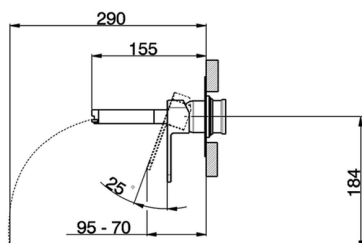

Parte externa monomando lavabo de pared DADO_DC005510

MODELO **DC005510**

Parte externa monomando lavabo de pared, sin parte empotrada, base caño disponible en acabado cromo o fumé, caño L. 155 mm, para art. Easy-Box ZB002450 y art. ZB025510

ACABADOS DISPONIBLES

- 
21 21 Cromo
- 
2F 2F Níquel Cepillado
- 
6U 6U Cromo/Ahumado

CARACTERÍSTICAS

Instalación **Empotrado**
 Empotrado 1 **ZB002450**

Parte externa monomando lavabo de pared DADO_DC005510

DC005510

<https://es.huberitalia.com/parte-externa-monomando-lavabo-de-pared-dado-dc005510>

Parte empotrada monomando lavabo de pared Easy-Box EMPOTRADO_ZB002450

MODELO **ZB002450**

Parte empotrada monomando lavabo de pared Easy-Box, con caja de protección, sin parte externa

ACABADOS DISPONIBLES

CARACTERÍSTICAS

Instalación	Empotrado
Recambio Cartucho	ZZ95409000
Cartucho Monomando 35 mm	
Empotrado	1

Piastra/Plate/Plaque/Platte/Placa

2-3mm: XX 56-76
10mm: XX 48-68

DeviaStop

La tecnología Huber DeviaStop le permite ajustar el caudal de agua y dirigirla hacia la salida elegida (rociador superior, ducha de mano, etc.).