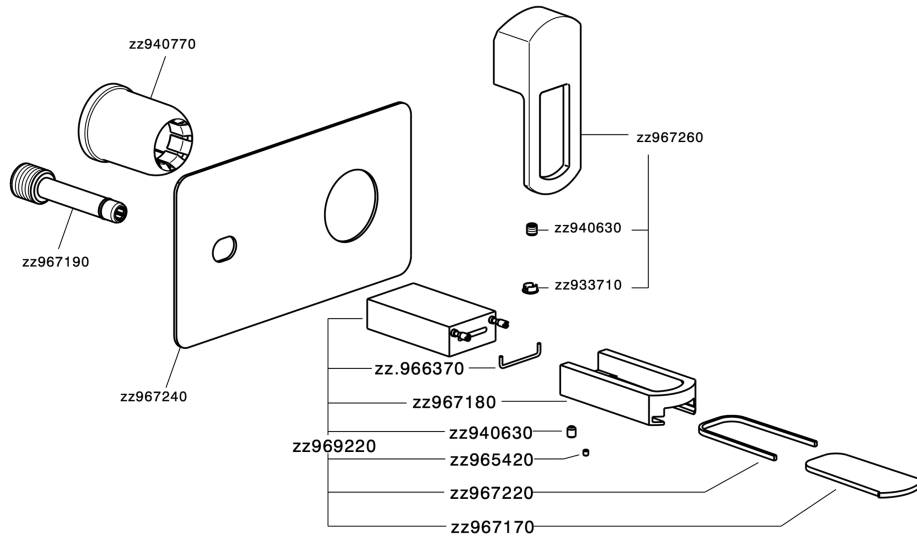

## Parte externa monomando lavabo de pared DADO\_DC005510

MODELO **DC005510**

Parte externa monomando lavabo de pared, sin parte empotrada, base caño disponible en acabado cromo o fumé, caño L. 155 mm, para art. Easy-Box ZB002450 y art. ZB025510

### CARACTERÍSTICAS

Instalación **Empotrado**  
 Empotrado 1 **ZB002450**

## Parte externa monomando lavabo de pared DADO\_DC005510

DC005510

<https://es.huberitalia.com/parte-externa-monomando-lavabo-de-pared-dado-dc005510>

## Parte empotrada monomando lavabo de pared Easy-Box EMPOTRADO\_ZB002450

MODELO **ZB002450**

Parte empotrada monomando lavabo de pared Easy-Box, con caja de protección, sin parte externa

ACABADOS DISPONIBLES