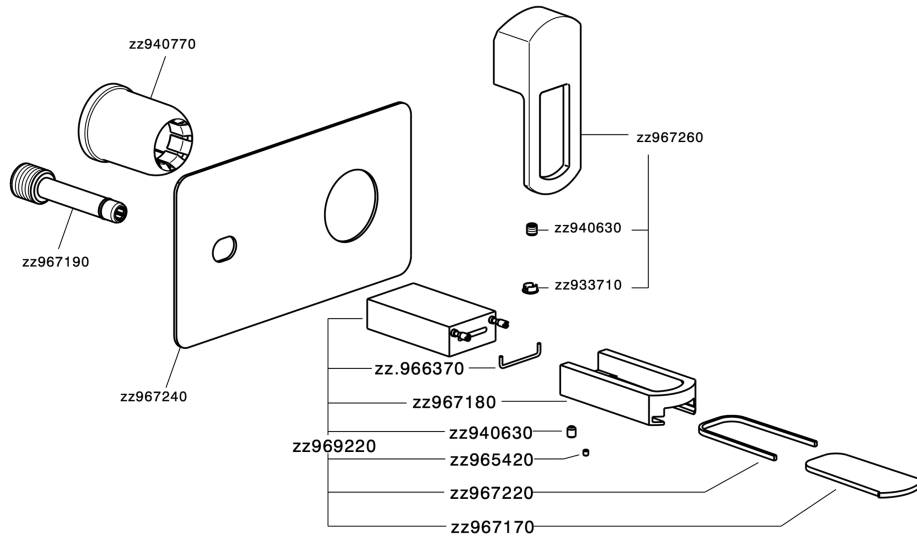

Parte externa monomando lavabo de pared DADO_DC005510

MODELO **DC005510**

Parte externa monomando lavabo de pared, sin parte empotrada, base caño disponible en acabado cromo o fumé, caño L. 155 mm, para art. Easy-Box ZB002450 y art. ZB025510

ACABADOS DISPONIBLES

- 
21 21 Cromo
- 
2F 2F Níquel Cepillado
- 
6U 6U Cromo/Ahumado

CARACTERÍSTICAS

Instalación **Empotrado**
 Empotrado 1 **ZB002450**

Parte externa monomando lavabo de pared DADO_DC005510

DC005510

<https://es.huberitalia.com/parte-externa-monomando-lavabo-de-pared-dado-dc005510>

Parte empotrada monomando lavabo de pared Easy-Box EMPOTRADO_ZB002450

MODELO **ZB002450**

Parte empotrada monomando lavabo de pared Easy-Box, con caja de protección, sin parte externa

ACABADOS DISPONIBLES

CARACTERÍSTICAS

Instalación	Empotrado
Recambio Cartucho	ZZ95409000
Cartucho Monomando 35 mm	
Empotrado	1

Piastra/Plate/Plaque/Platte/Placa

2-3mm: XX 56-76
10mm: XX 48-68

DeviaStop

La tecnología Huber DeviaStop le permite ajustar el caudal de agua y dirigirla hacia la salida elegida (rociador superior, ducha de mano, etc.).