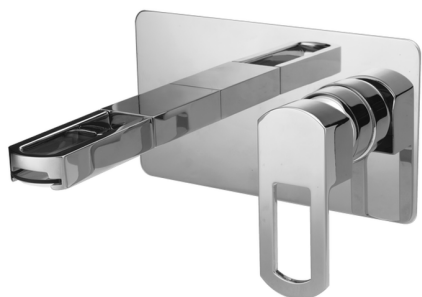

Parte externa monomando lavabo de pared DADO_DC005510

MODELO **DC005510**

Parte externa monomando lavabo de pared, sin parte empotrada, base caño disponible en acabado cromo o fumé, caño L. 155 mm, para art. Easy-Box ZB002450 y art. ZB025510

ACABADOS DISPONIBLES

- 
21 21 Cromo
- 
2F 2F Níquel Cepillado
- 
6U 6U Cromo/Ahumado

CARACTERÍSTICAS

Instalación **Empotrado**
 Empotrado 1 **ZB002450**

Parte externa monomando lavabo de pared DADO_DC005510

DC005510

<https://es.huberitalia.com/parte-externa-monomando-lavabo-de-pared-dado-dc005510>

Parte empotrada monomando lavabo de pared Easy-Box EMPOTRADO_ZB002450

MODELO **ZB002450**

Parte empotrada monomando lavabo de pared Easy-Box, con caja de protección, sin parte externa

ACABADOS DISPONIBLES

CARACTERÍSTICAS

Instalación	Empotrado
Recambio Cartucho	ZZ95409000
Cartucho Monomando 35 mm	
Empotrado	1

Piastra/Plate/Plaque/Platte/Placa

2-3mm: XX 56-76
10mm: XX 48-68

DeviaStop

La tecnología Huber DeviaStop le permite ajustar el caudal de agua y dirigirla hacia la salida elegida (rociador superior, ducha de mano, etc.).