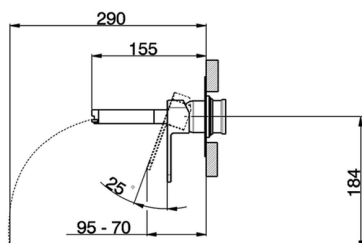

ACABADOS DISPONIBLES

- **21** 21 Cromo
- **2F** 2F Níquel Cepillado
- **6U** 6U Cromo/Ahumado