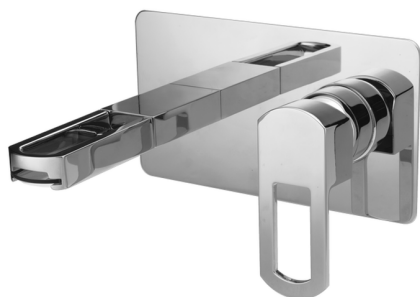

## Parte externa monomando lavabo de pared DADO\_DC005510

MODELO **DC005510**

Parte externa monomando lavabo de pared, sin parte empotrada, base caño disponible en acabado cromo o fumé, caño L. 155 mm, para art. Easy-Box ZB002450 y art. ZB025510

### ACABADOS DISPONIBLES

- 
**21** 21 Cromo
- 
**2F** 2F Níquel Cepillado
- 
**6U** 6U Cromo/Ahumado

## Parte externa monomando lavabo de pared DADO\_DC005510

DC005510

<https://es.huberitalia.com/parte-externa-monomando-lavabo-de-pared-dado-dc005510>

## Parte empotrada monomando lavabo de pared Easy-Box EMPOTRADO\_ZB002450

MODELO **ZB002450**

Parte empotrada monomando lavabo de pared Easy-Box, con caja de protección, sin parte externa

ACABADOS DISPONIBLES