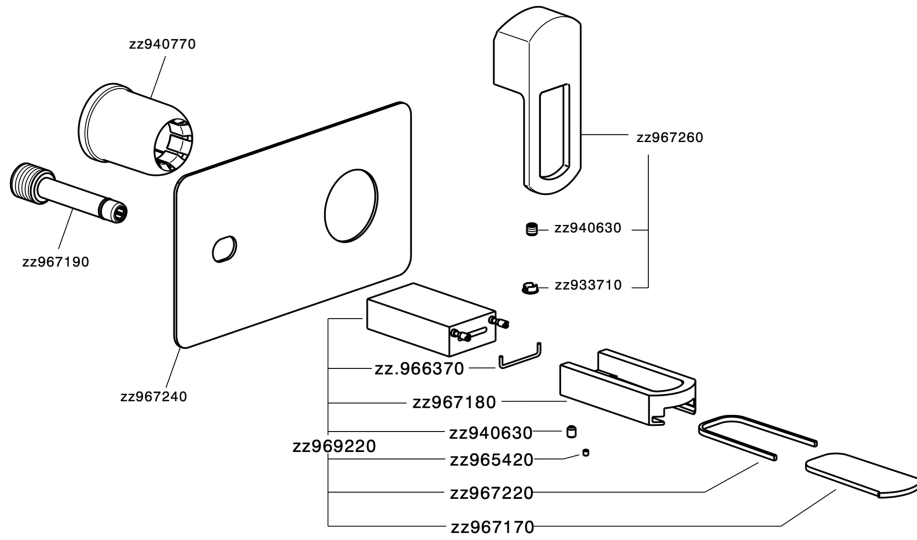

Parte externa monomando lavabo de pared DADO_DC005510

DC005510

<https://es.huberitalia.com/parte-externa-monomando-lavabo-de-pared-dado-dc005510>

Parte empotrada monomando lavabo de pared Easy-Box EMPOTRADO_ZB002450

ZB002450 <https://es.huberitalia.com/parte-empotrada-monomando-lavabo-de-pared-easy-box-empotrado-zb002450>

2026-06-14