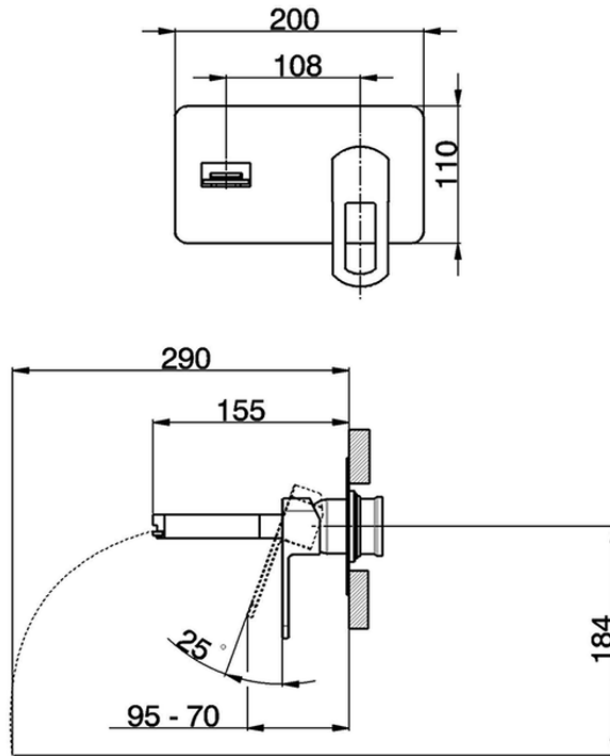

Parte externa monomando lavabo de pared DADO_DC005510

DC005510

<https://es.huberitalia.com/parte-externa-monomando-lavabo-de-pared-dado-dc005510>

Piastra/Plate/Plaque/Platte/Placa

2-3mm: XX 56-76

10mm: XX 48-68