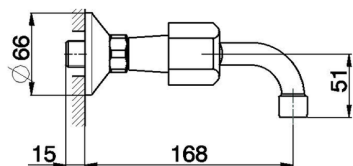

Fregadero de pared EVA_EV000380

MODELO **EV000380**

Fregadero de pared, sin manetas

ACABADOS DISPONIBLES

CARACTERÍSTICAS

2026-04-30