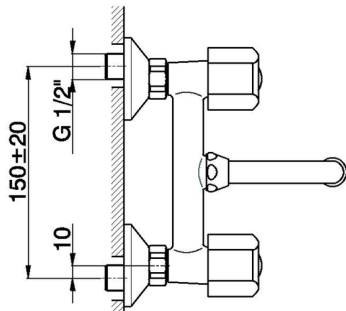

Fregadero de pared EVA_EV000380

MODELO **EV000380**

Fregadero de pared, sin manetas

ACABADOS DISPONIBLES

CARACTERÍSTICAS

2026-06-13