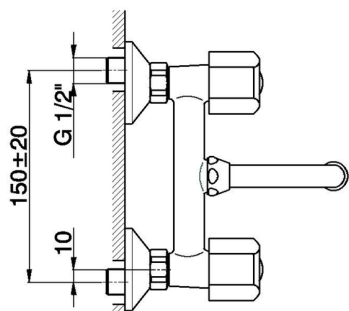

Fregadero de pared EVA_EV000380

MODELO **EV000380**

Fregadero de pared, sin manetas

ACABADOS DISPONIBLES

CARACTERÍSTICAS

2026-04-30