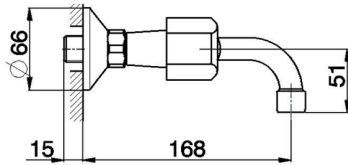

Fregadero de pared EVA_EV000380

MODELO **EV000380**

Fregadero de pared, sin manetas

ACABADOS DISPONIBLES

CARACTERÍSTICAS

2026-06-13