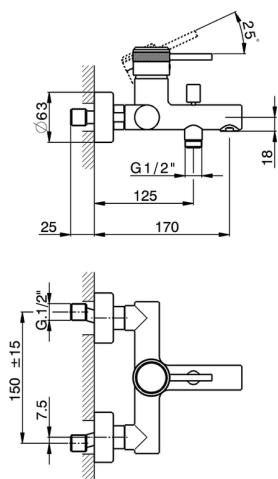

Bañera monomando CHRONOS_CR000133

MODELO **CR000133**

Bañera monomando, sin conjunto ducha, conexión para flexible 1/2" M, con válvula antirretorno

ACABADOS DISPONIBLES

-  **21** 21 Cromo
-  **2F** 2F Níquel Cepillado
-  **2Q** 2Q Black Titanium

CARACTERÍSTICAS

Recambio Cartucho **ZZ95435000**

Cartucho Monomando 35 mm

2024-11-21