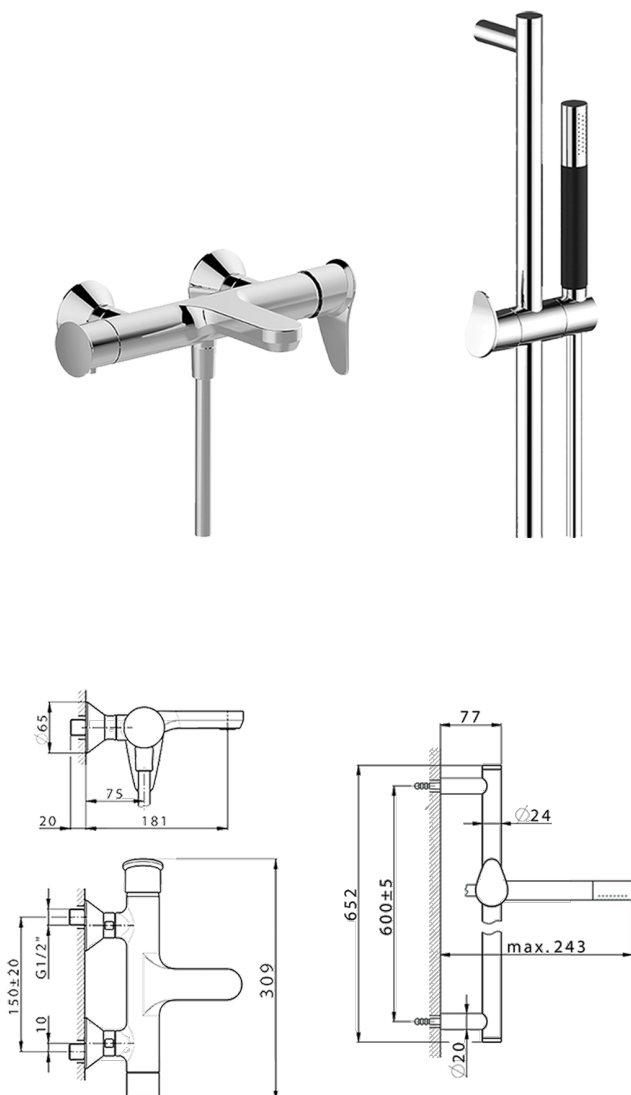

Bañera monomando con duplex HARLOCK_HC000064

MODELO **HC000064**

Bañera monomando con duplex, barra 60 cm con soporte corredizo, duchita una función minimal Ø24mm de Latón, flexible lisse SUPREME 150 cm

ACABADOS DISPONIBLES

-  **21** 21 Cromo
-  **2P** 2P Oro rosa
-  **2Q** 2Q Black Titanium
-  **40** 40 Negro Mate
-  **4Q** 4Q Blanco Mate
-  **6T** 6T Cromo/Negro Mate

CARACTERÍSTICAS

Recambio Cartucho **ZZ95409000**

Cartucho Monomando 35 mm

DeviaStop

La tecnología Huber DeviaStop le permite ajustar el caudal de agua y dirigirla hacia la salida elegida (rociador superior, ducha de mano, etc.).

2024-11-21