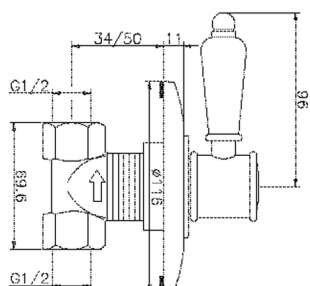

Llave de paso empotrada VICTORIAN_VT000310

MODELO **VT000310**

Llave de paso empotrada, salida 1/2" F

ACABADOS DISPONIBLES

-  **21** 21 Cromo
-  **27** 27 Bronce Viejo
-  **2A** 2A Niquel Satinado Cepillado
-  **2G** 2G Oro Viejo
-  **2W** 2W Oro Cepillado

CARACTERÍSTICAS

Instalación **Empotrado**

Llave de paso empotrada VICTORIAN_VT000310

VT000310

<https://es.huberitalia.com/llave-de-paso-empotrada-victorian-vt000310>

2026-04-10