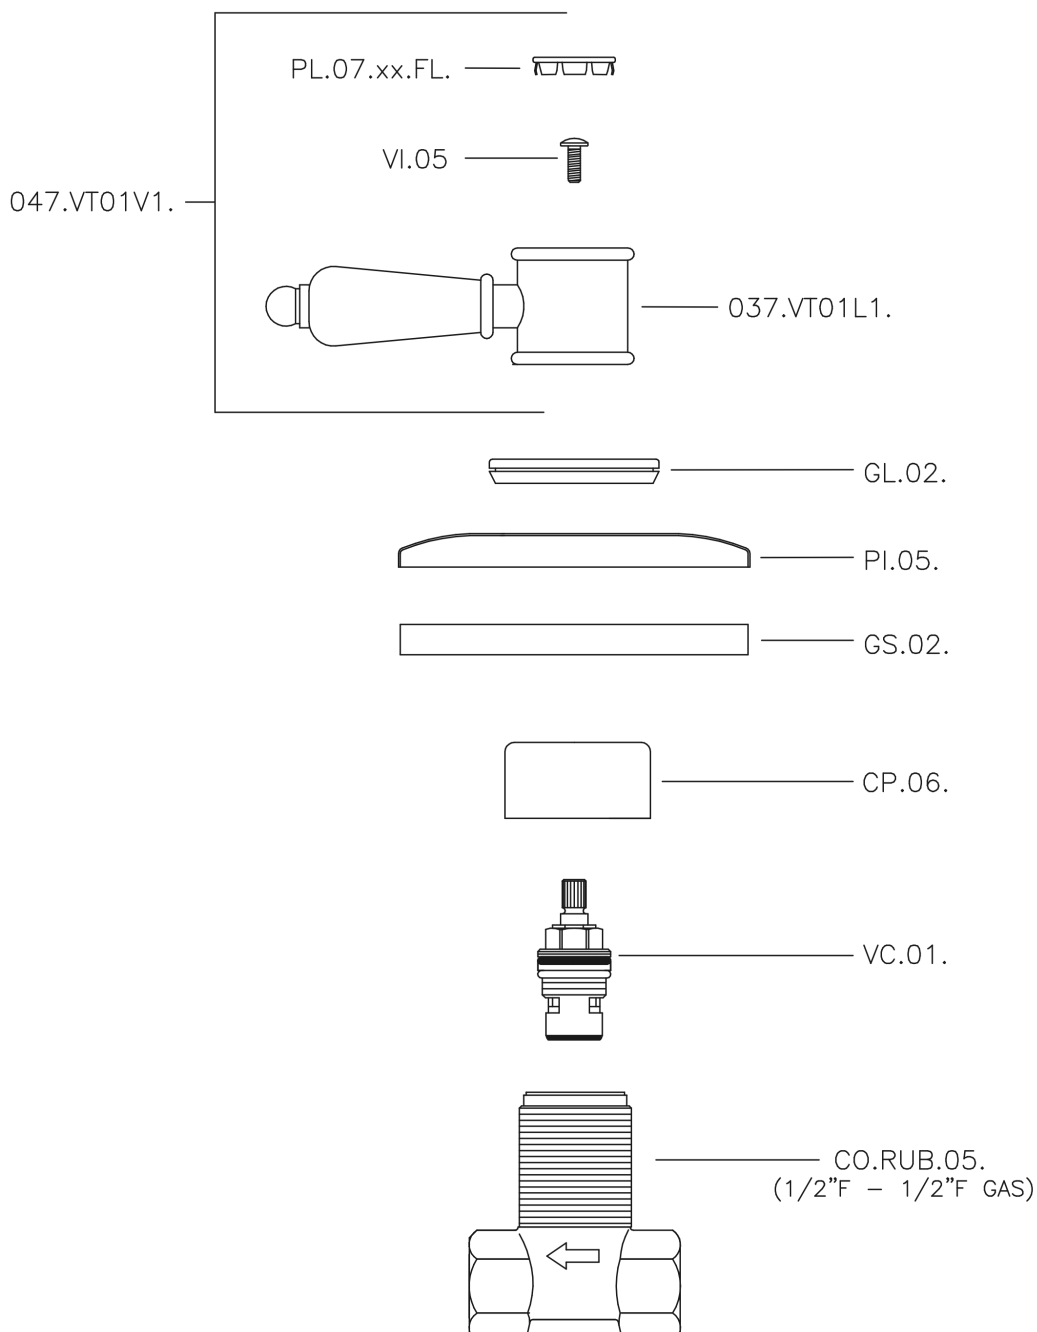

Llave de paso empotrada VICTORIAN_VT000310

MODELO **VT000310**

Llave de paso empotrada, salida 1/2" F

ACABADOS DISPONIBLES

-  **21** 21 Cromo
-  **27** 27 Bronce Viejo
-  **2A** 2A Niquel Satinado Cepillado
-  **2G** 2G Oro Viejo
-  **2W** 2W Oro Cepillado

CARACTERÍSTICAS

Instalación **Empotrado**

Llave de paso empotrada VICTORIAN_VT000310

VT000310

<https://es.huberitalia.com/llave-de-paso-empotrada-victorian-vt000310>

2026-04-10