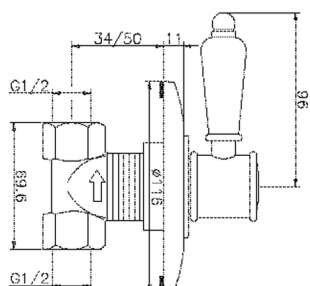

Llave de paso empotrada VICTORIAN_VT000310

MODELO **VT000310**

Llave de paso empotrada, salida 1/2" F

ACABADOS DISPONIBLES

-  **21** 21 Cromo
-  **27** 27 Bronce Viejo
-  **2A** 2A Niquel Satinado Cepillado
-  **2G** 2G Oro Viejo
-  **2W** 2W Oro Cepillado

CARACTERÍSTICAS

Instalación **Empotrado**

Llave de paso empotrada VICTORIAN_VT000310

VT000310

<https://es.huberitalia.com/llave-de-paso-empotrada-victorian-vt000310>

2026-06-15