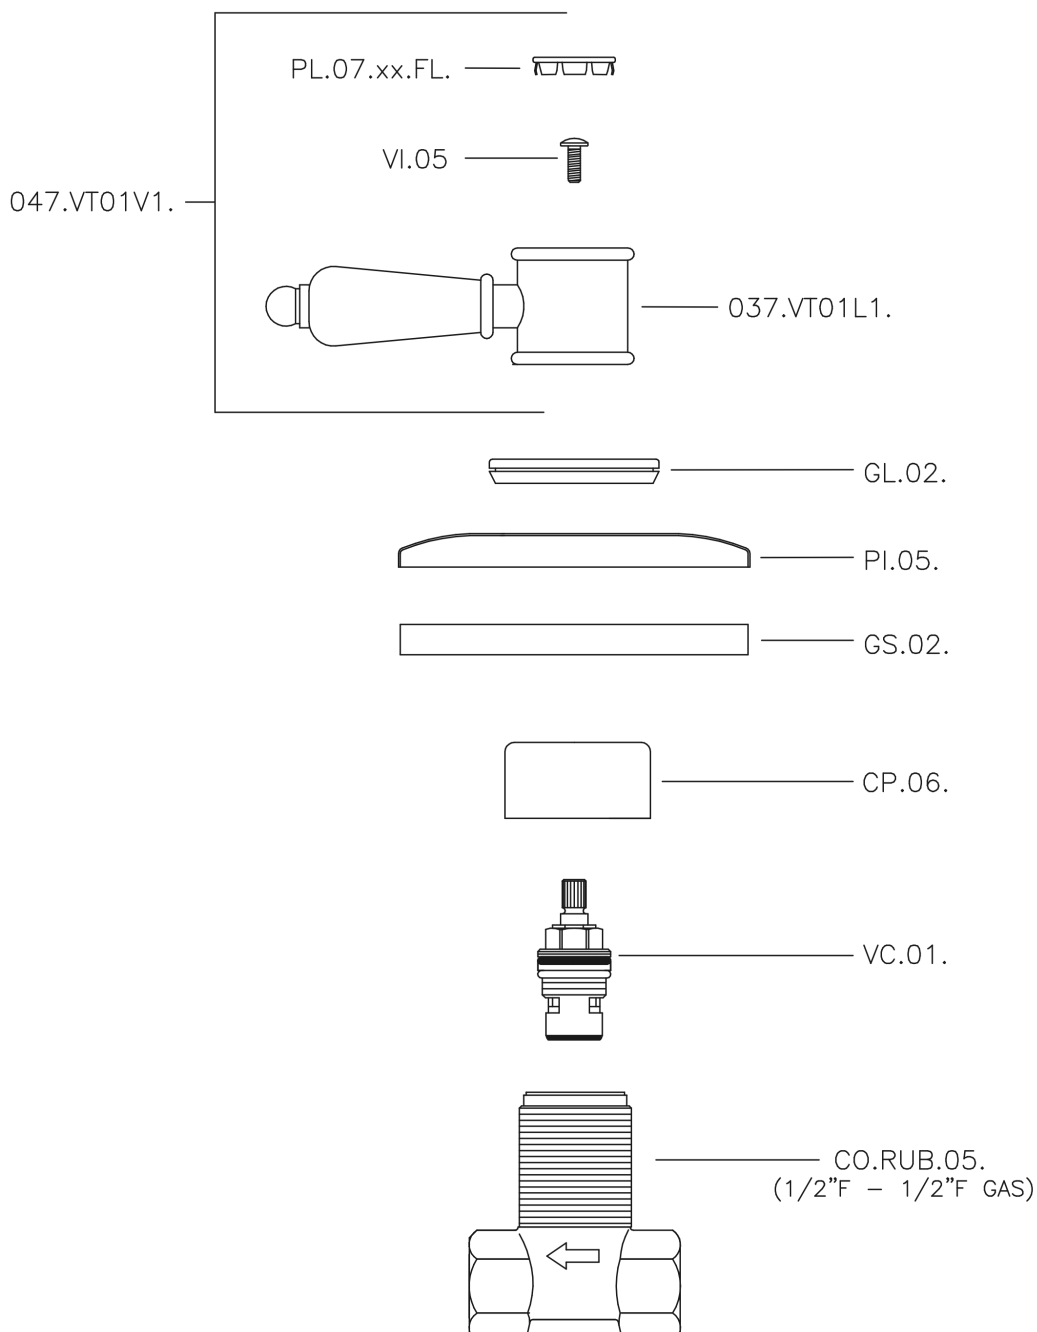

Llave de paso empotrada VICTORIAN_VT000310

MODELO **VT000310**

Llave de paso empotrada, salida 1/2" F

ACABADOS DISPONIBLES

-  **21** 21 Cromo
-  **27** 27 Bronce Viejo
-  **2A** 2A Niquel Satinado Cepillado
-  **2G** 2G Oro Viejo
-  **2W** 2W Oro Cepillado

CARACTERÍSTICAS

Instalación **Empotrado**

Llave de paso empotrada VICTORIAN_VT000310

VT000310

<https://es.huberitalia.com/llave-de-paso-empotrada-victorian-vt000310>

2026-06-15