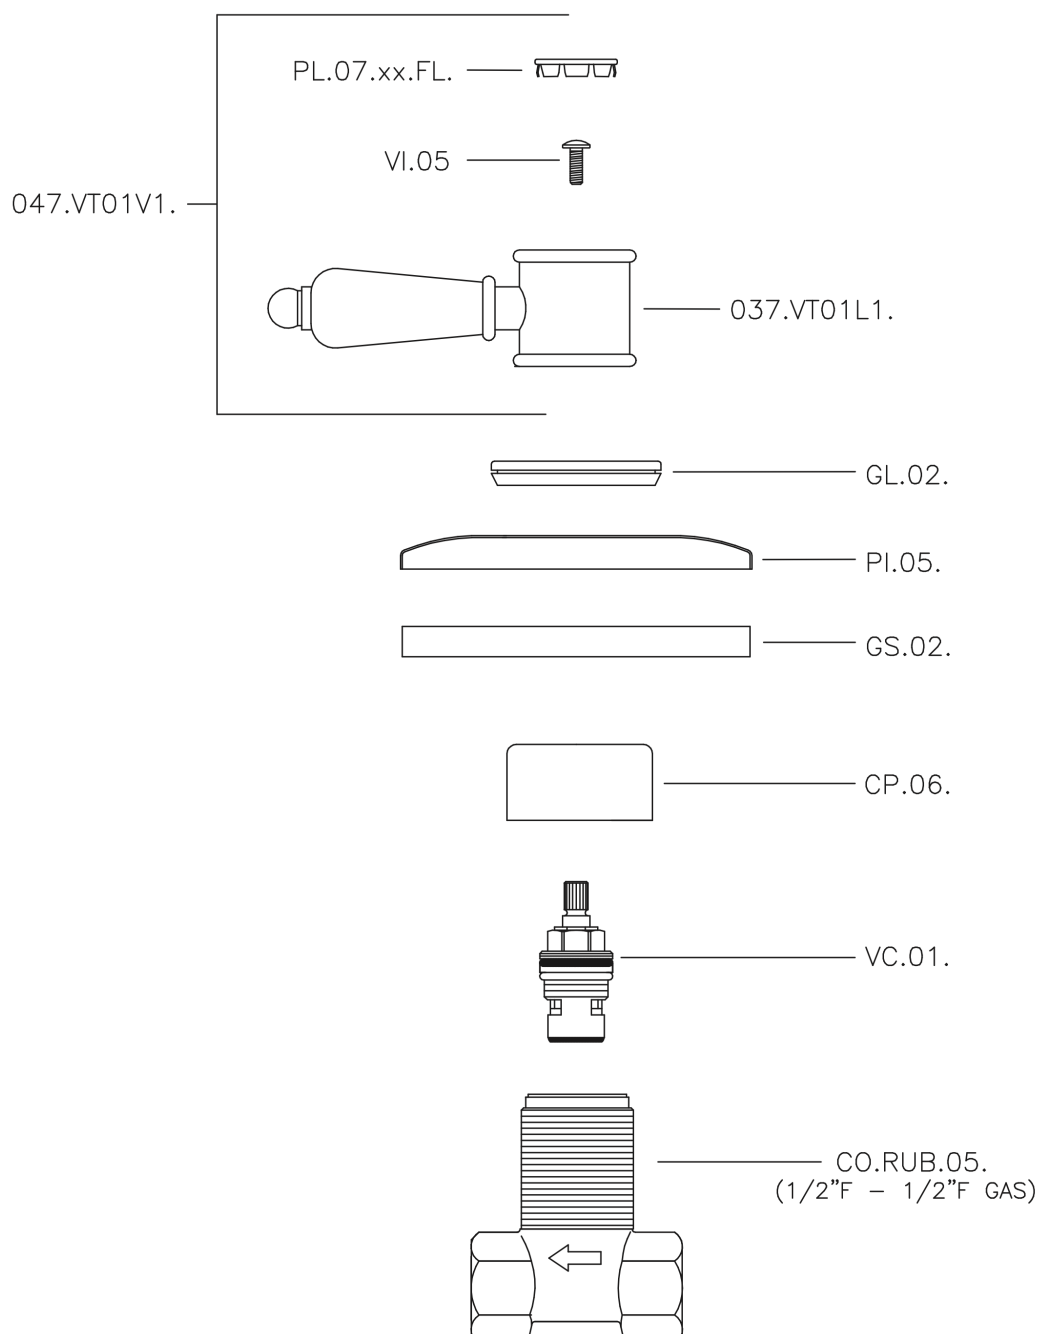

## Llave de paso empotrada VICTORIAN\_VT000310

VT000310

<https://es.huberitalia.com/llave-de-paso-empotrada-victorian-vt000310>

2026-06-10