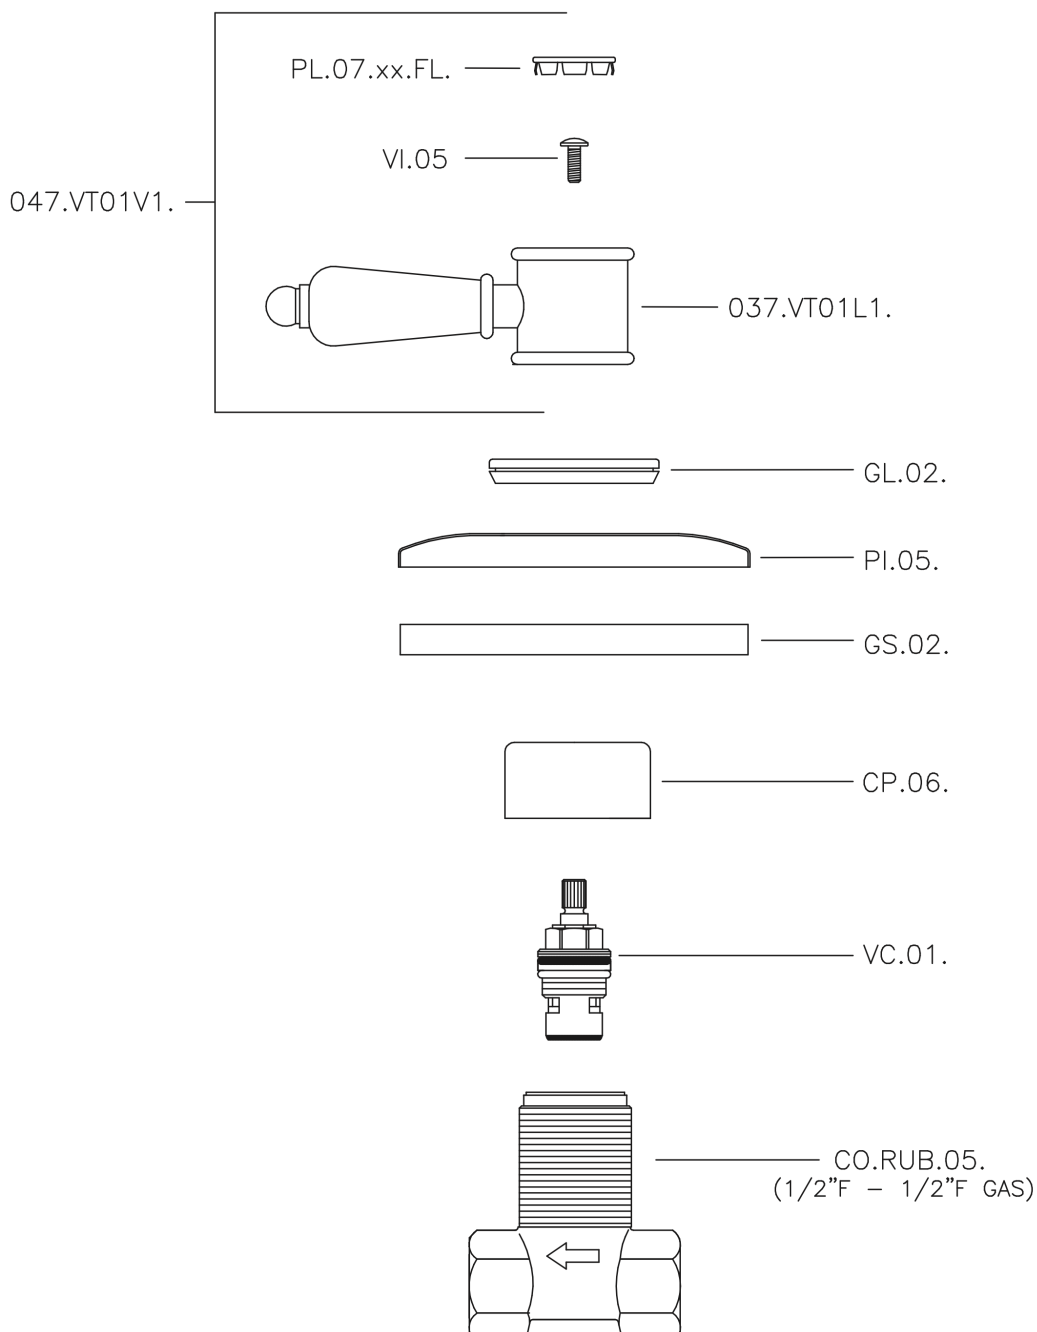

Llave de paso empotrada VICTORIAN_VT000310

VT000310

<https://es.huberitalia.com/llave-de-paso-empotrada-victorian-vt000310>

2026-04-09