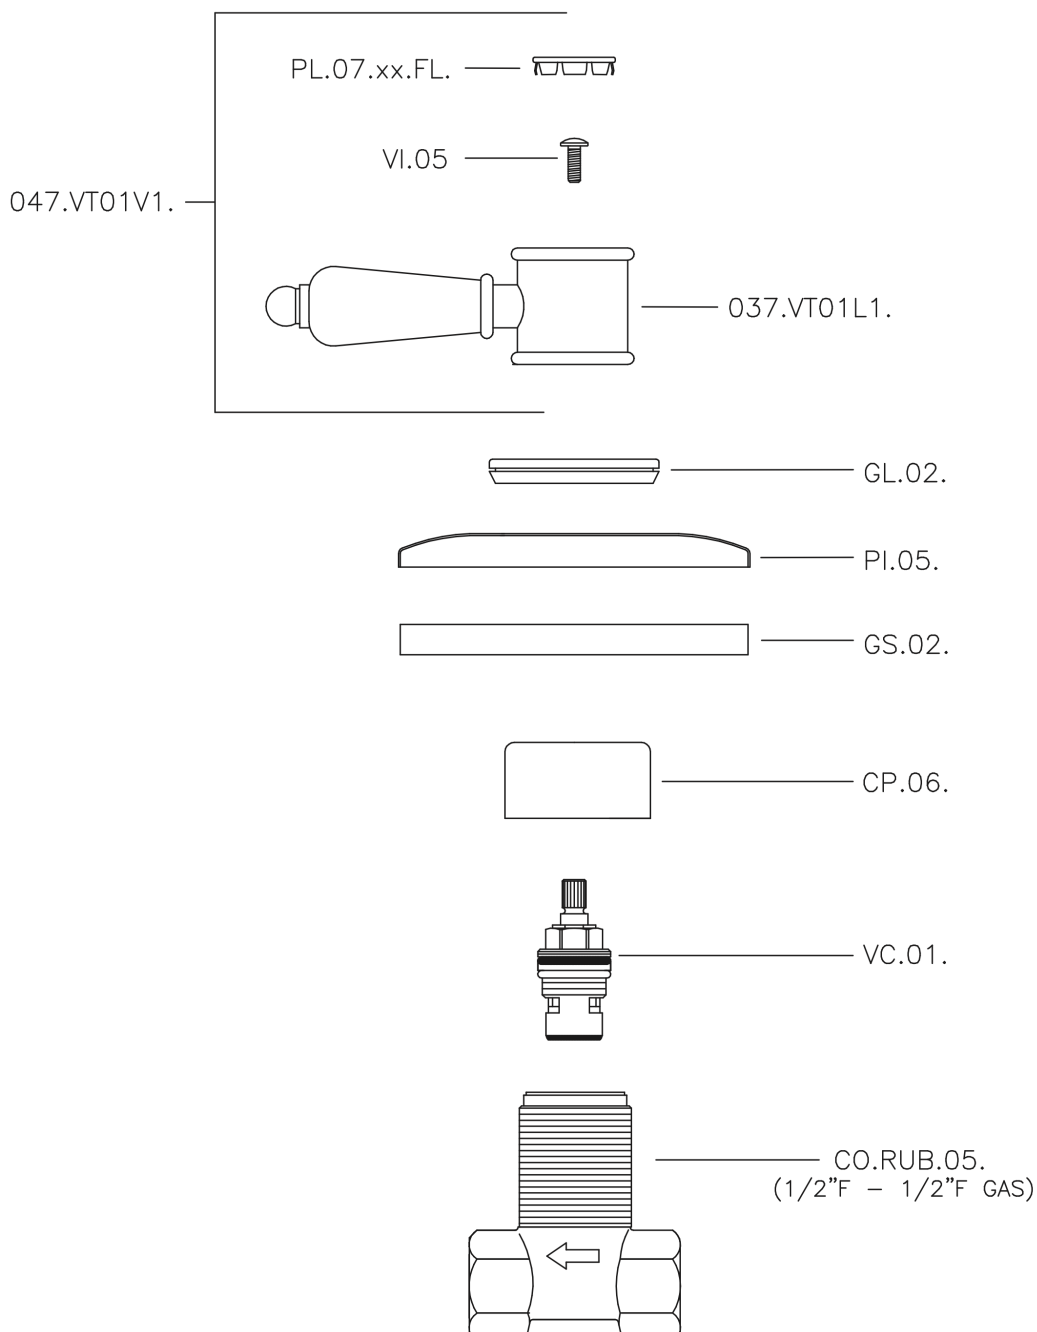

Llave de paso empotrada VICTORIAN_VT000310

VT000310

<https://es.huberitalia.com/llave-de-paso-empotrada-victorian-vt000310>

2026-05-20