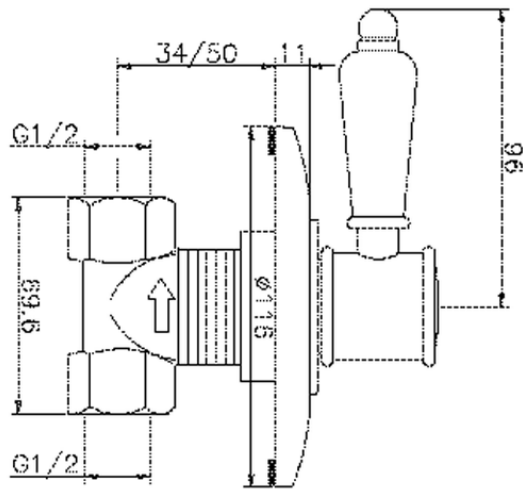

Llave de paso empotrada VICTORIAN_VT000310

VT000310

<https://es.huberitalia.com/llave-de-paso-empotrada-victorian-vt000310>

2026-03-20