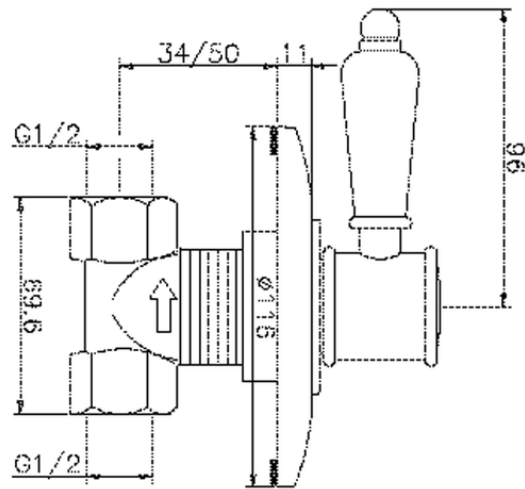

Llave de paso empotrada VICTORIAN_VT000310

VT000310

<https://es.huberitalia.com/llave-de-paso-empotrada-victorian-vt000310>

2026-06-10