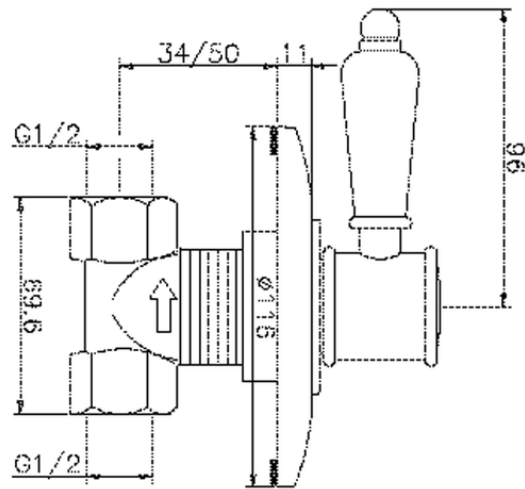

Llave de paso empotrada VICTORIAN_VT000310

VT000310

<https://es.huberitalia.com/llave-de-paso-empotrada-victorian-vt000310>

2026-04-10