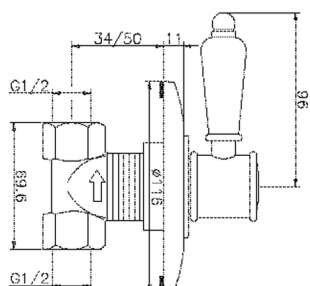

Llave de paso empotrada VICTORIAN_VT000310

MODELO **VT000310**

Llave de paso empotrada, salida 1/2" F

ACABADOS DISPONIBLES

-  **21** 21 Cromo
-  **27** 27 Bronce Viejo
-  **2A** 2A Niquel Satinado Cepillado
-  **2G** 2G Oro Viejo
-  **2W** 2W Oro Cepillado

CARACTERÍSTICAS

Instalación **Empotrado**

Llave de paso empotrada VICTORIAN_VT000310

VT000310

<https://es.huberitalia.com/llave-de-paso-empotrada-victorian-vt000310>

2026-04-30