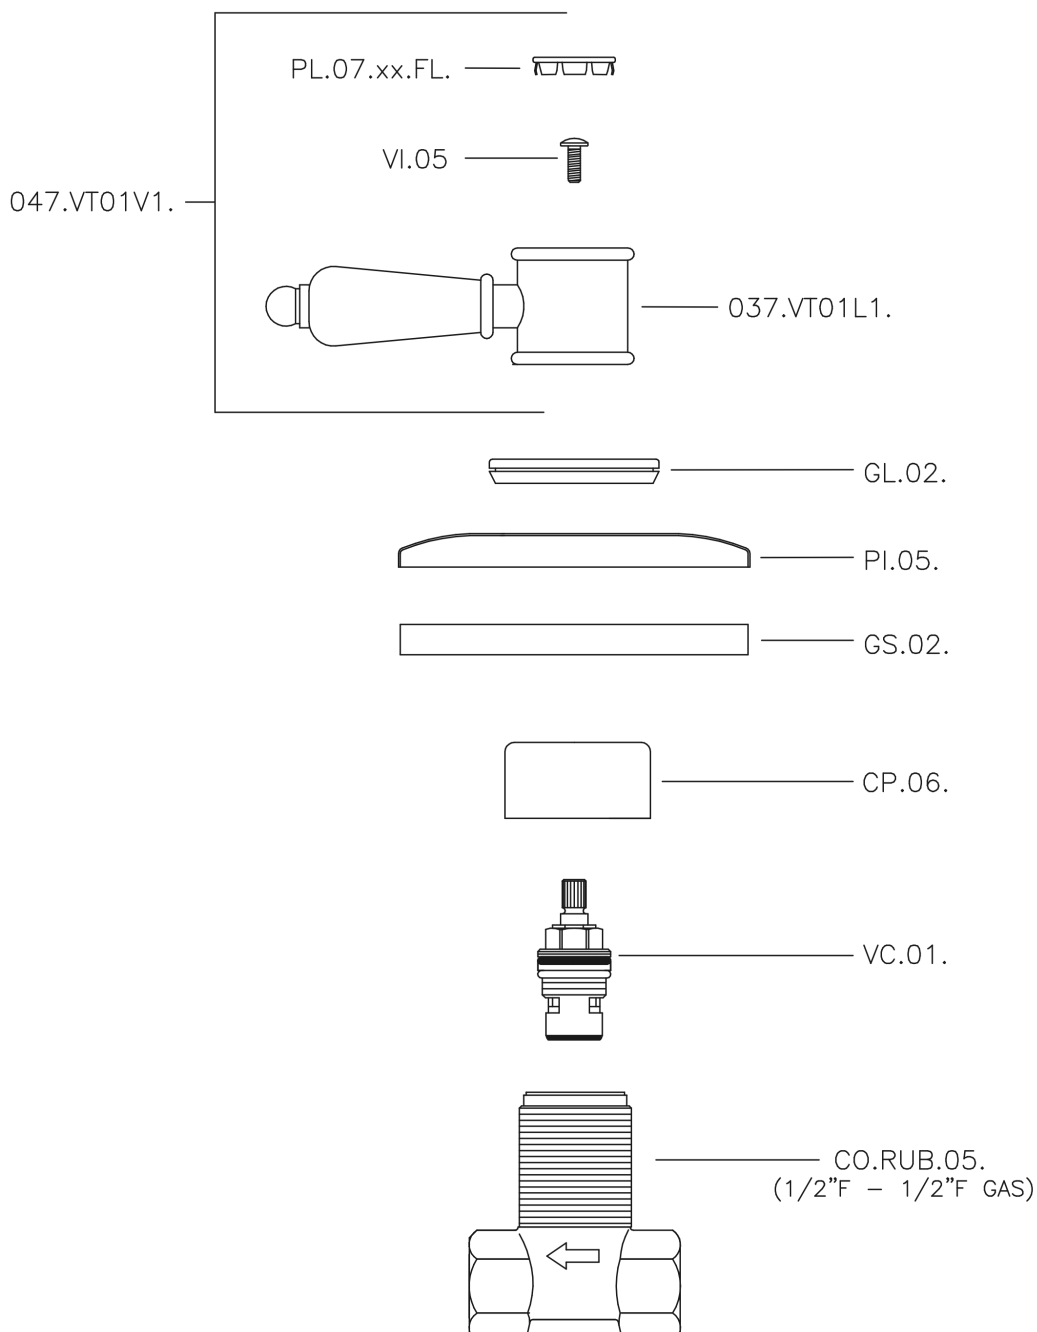

Llave de paso empotrada VICTORIAN_VT000310

MODELO **VT000310**

Llave de paso empotrada, salida 1/2" F

ACABADOS DISPONIBLES

-  **21** 21 Cromo
-  **27** 27 Bronce Viejo
-  **2A** 2A Niquel Satinado Cepillado
-  **2G** 2G Oro Viejo
-  **2W** 2W Oro Cepillado

CARACTERÍSTICAS

Instalación **Empotrado**

Llave de paso empotrada VICTORIAN_VT000310

VT000310

<https://es.huberitalia.com/llave-de-paso-empotrada-victorian-vt000310>

2026-04-30