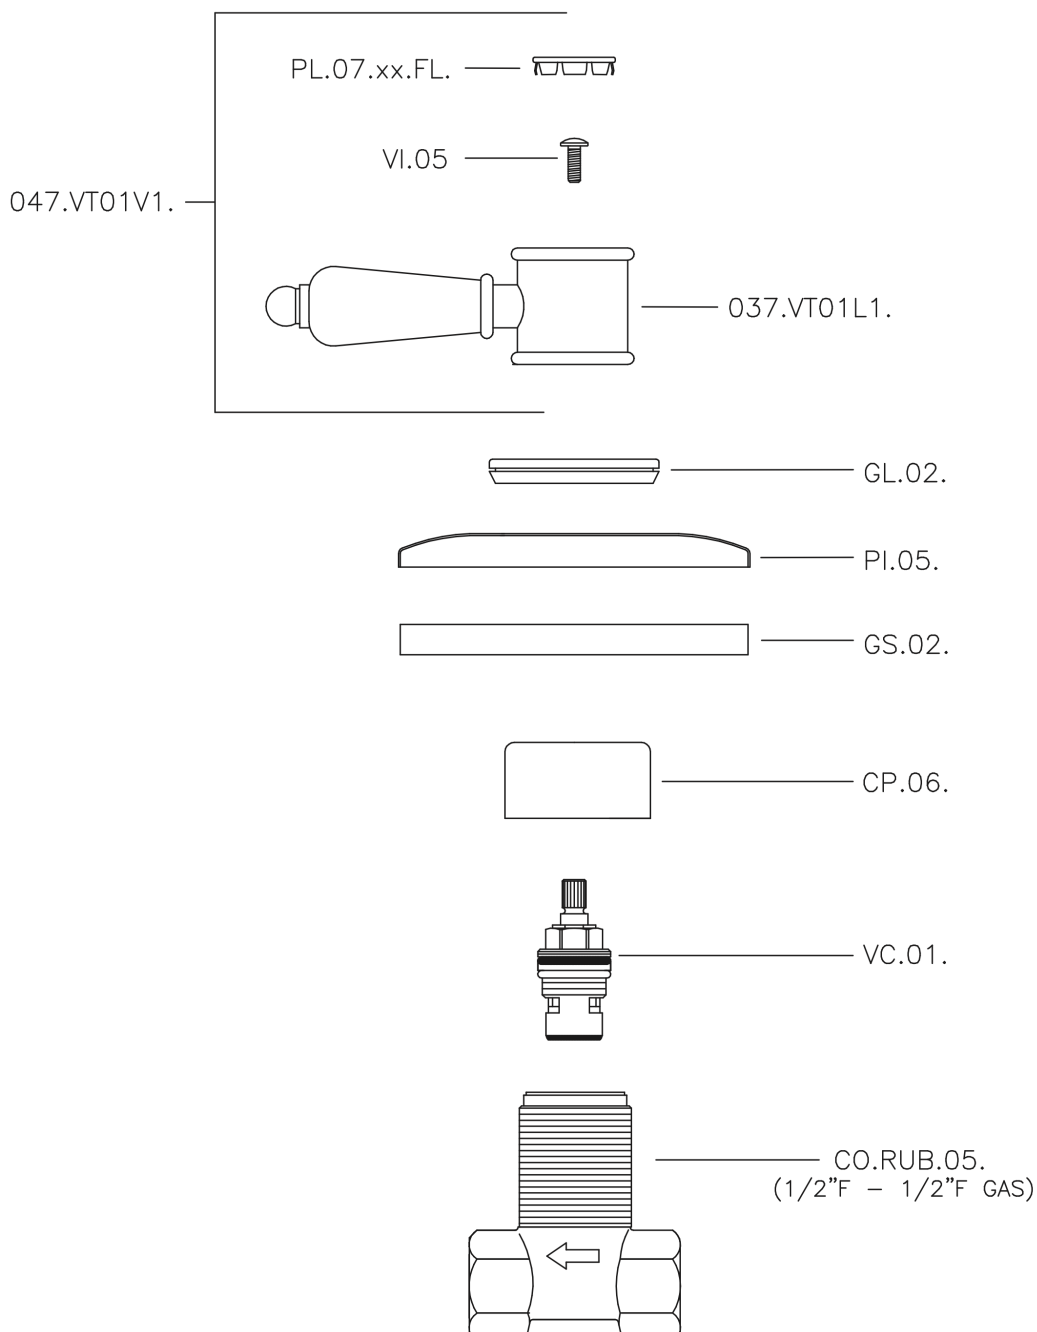

Llave de paso empotrada VICTORIAN_VT000310

VT000310

<https://es.huberitalia.com/llave-de-paso-empotrada-victorian-vt000310>

2026-06-13