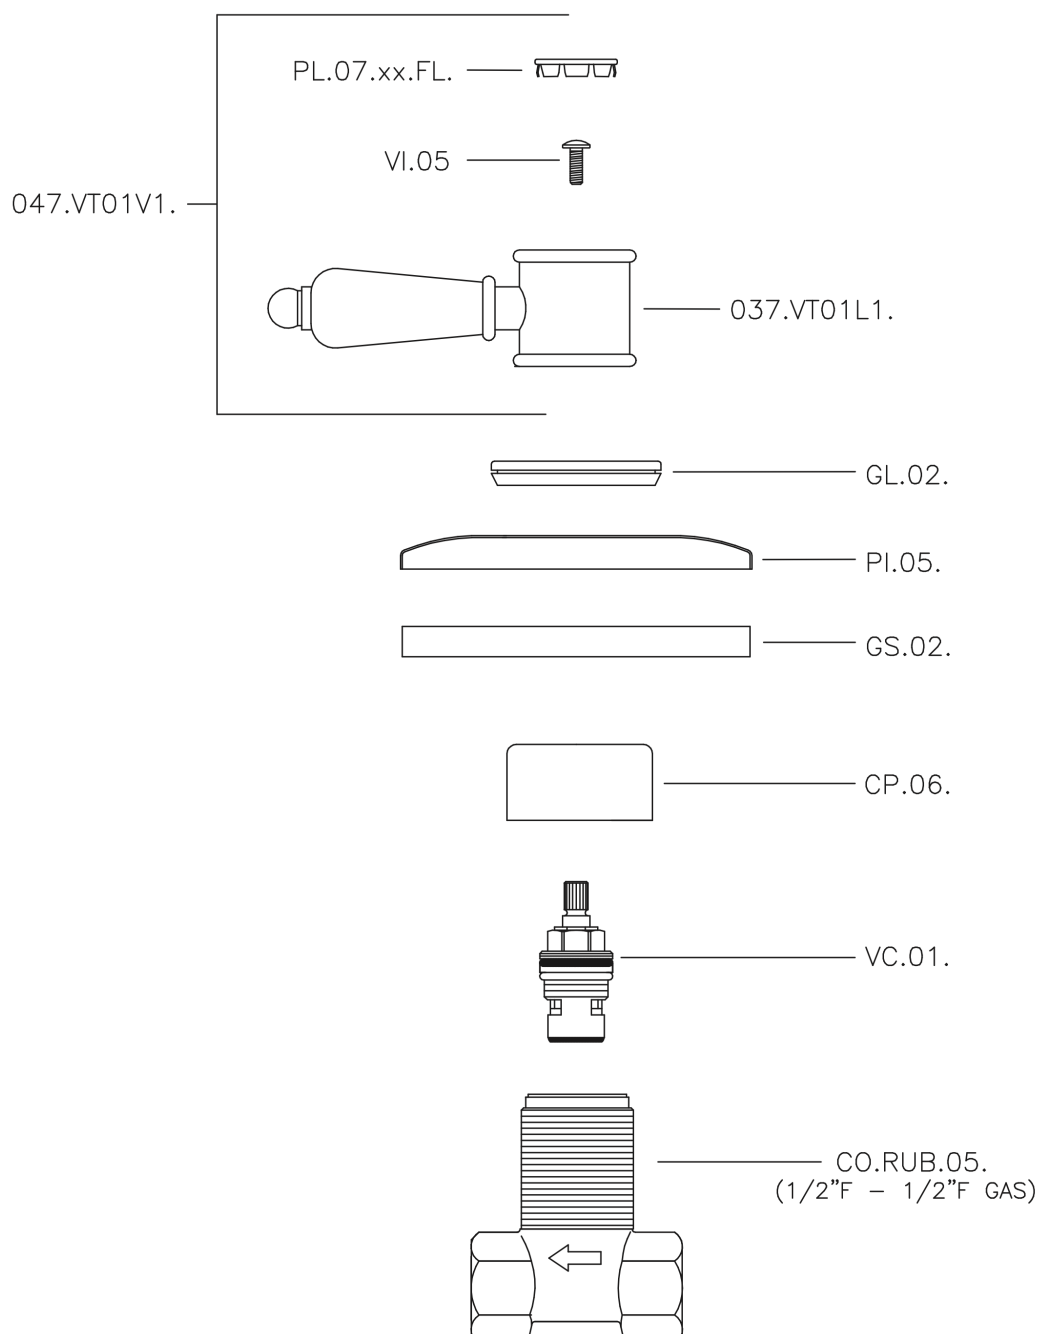

Llave de paso empotrada VICTORIAN_VT000310

VT000310

<https://es.huberitalia.com/llave-de-paso-empotrada-victorian-vt000310>

2026-06-25