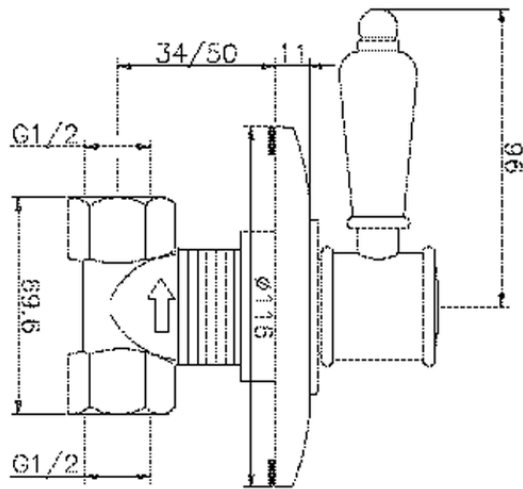

Llave de paso empotrada VICTORIAN_VT000310

VT000310

<https://es.huberitalia.com/llave-de-paso-empotrada-victorian-vt000310>

2026-04-29