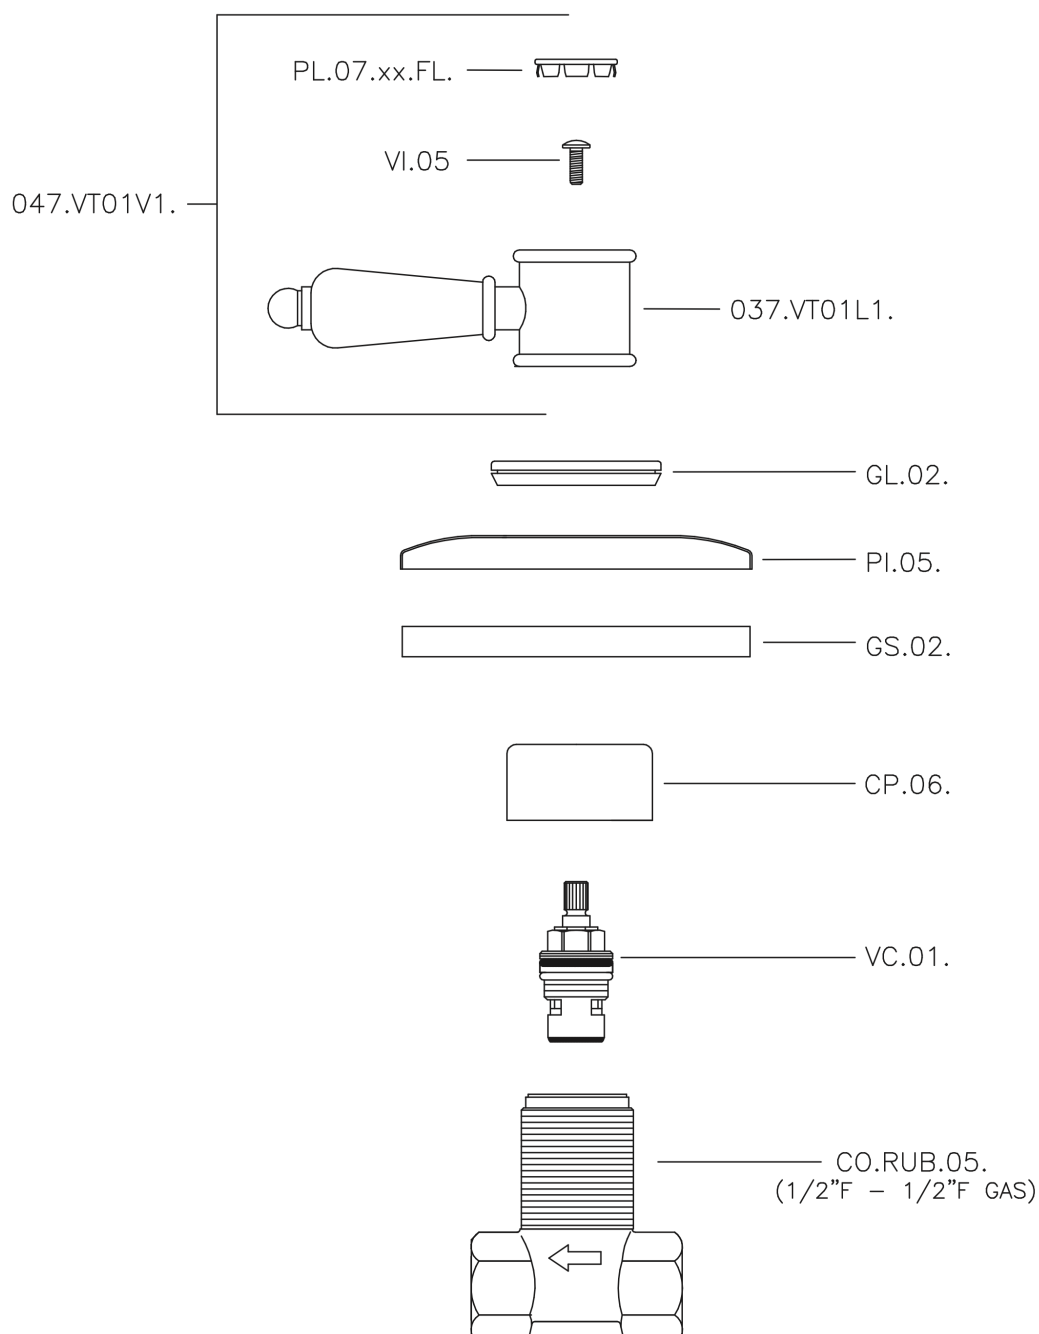

## Llave de paso empotrada VICTORIAN\_VT000310

MODELO **VT000310**

Llave de paso empotrada, salida 1/2" F

ACABADOS DISPONIBLES

-  **21** 21 Cromo
-  **27** 27 Bronce Viejo
-  **2A** 2A Niquel Satinado Cepillado
-  **2G** 2G Oro Viejo
-  **2W** 2W Oro Cepillado

CARACTERÍSTICAS

Instalación **Empotrado**

## Llave de paso empotrada VICTORIAN\_VT000310

VT000310

<https://es.huberitalia.com/llave-de-paso-empotrada-victorian-vt000310>

2026-06-10