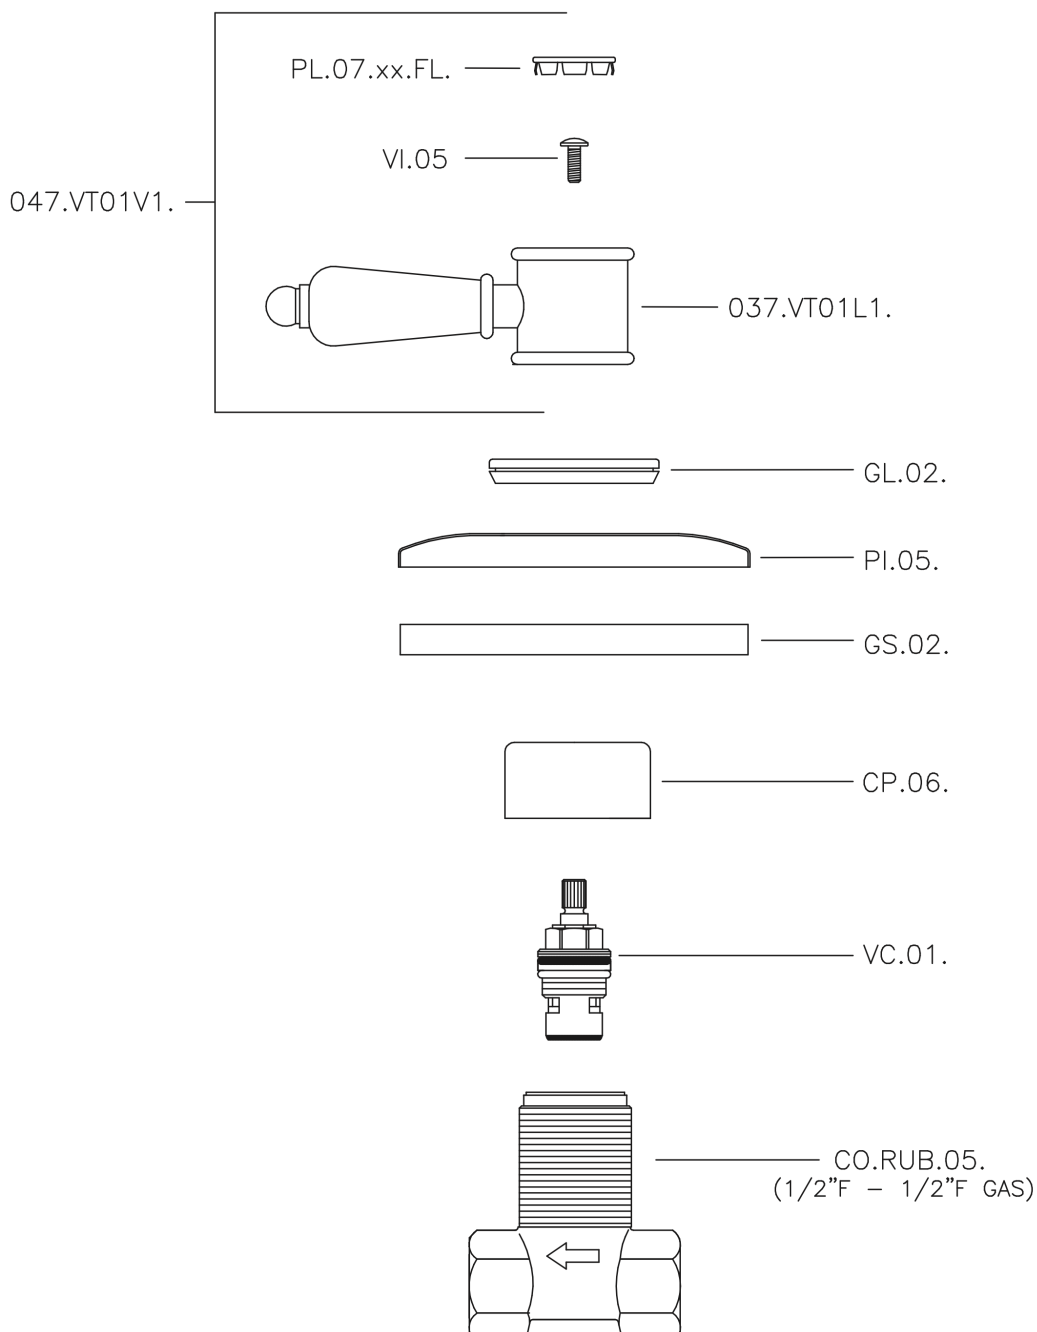

Llave de paso empotrada VICTORIAN_VT000310

VT000310

<https://es.huberitalia.com/llave-de-paso-empotrada-victorian-vt000310>

2026-04-30