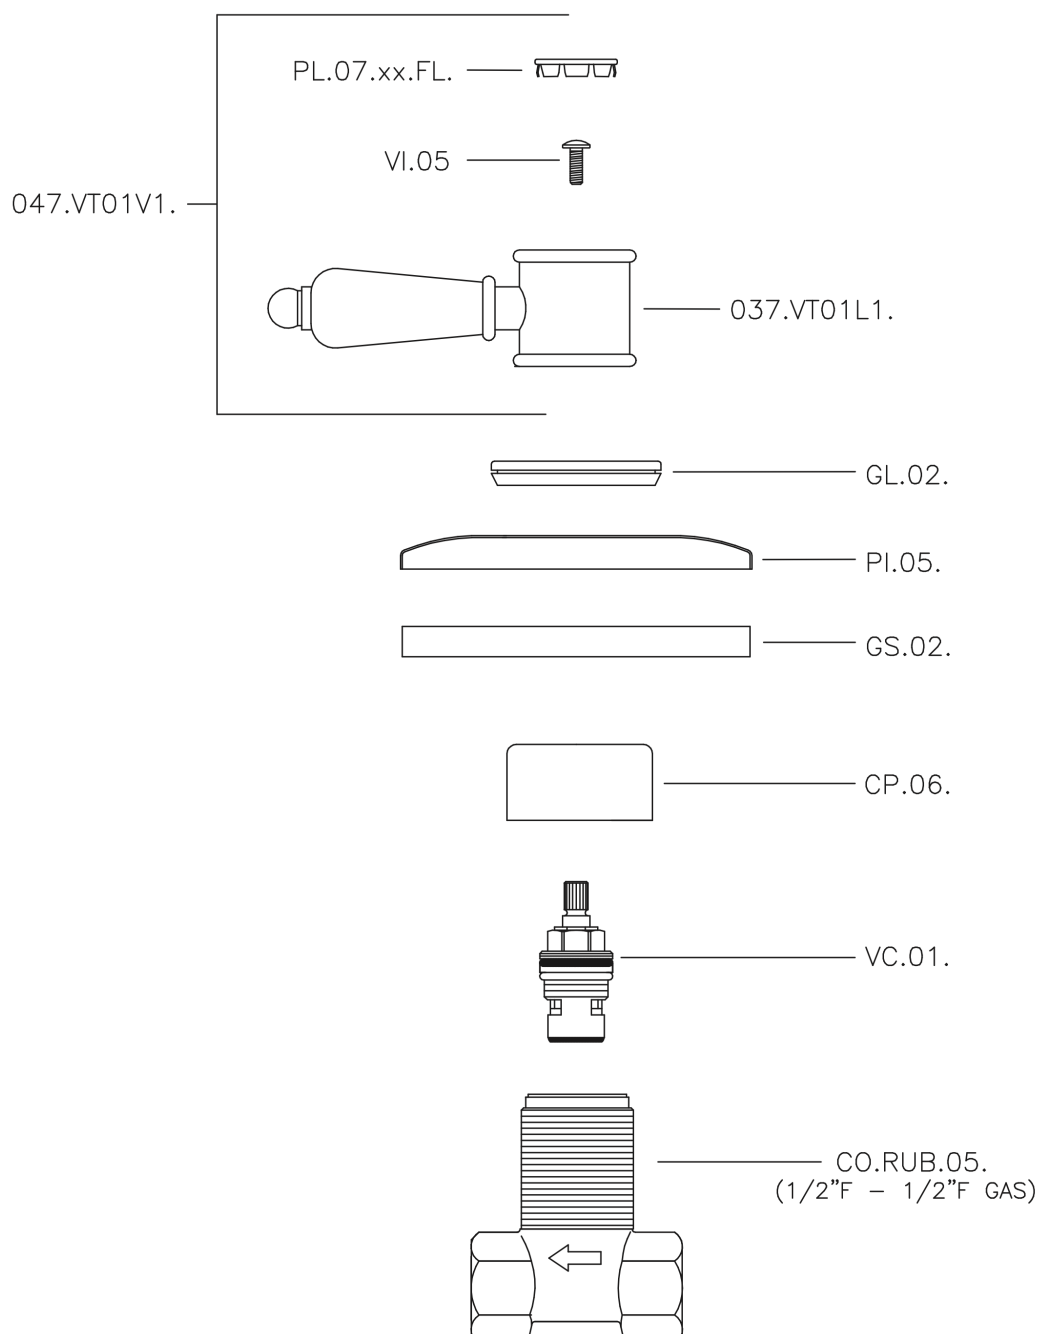

Llave de paso empotrada VICTORIAN_VT000310

VT000310

<https://es.huberitalia.com/llave-de-paso-empotrada-victorian-vt000310>

2026-05-20