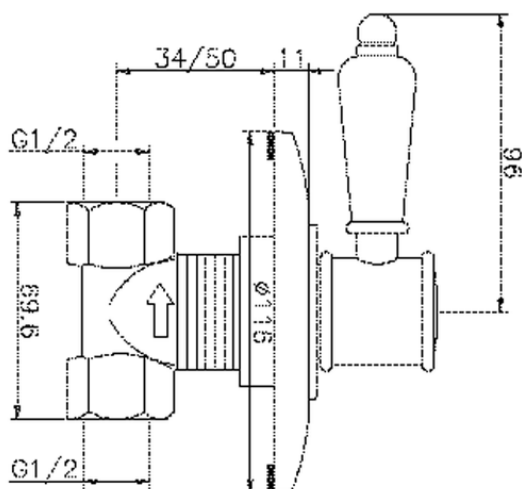

## Llave de paso empotrada VICTORIAN\_VT000310

VT000310

<https://es.huberitalia.com/llave-de-paso-empotrada-victorian-vt000310>

2026-04-29