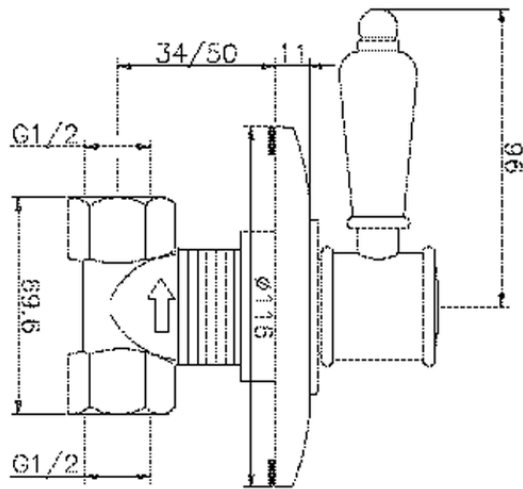

Llave de paso empotrada VICTORIAN_VT000310

VT000310

<https://es.huberitalia.com/llave-de-paso-empotrada-victorian-vt000310>

2026-05-20