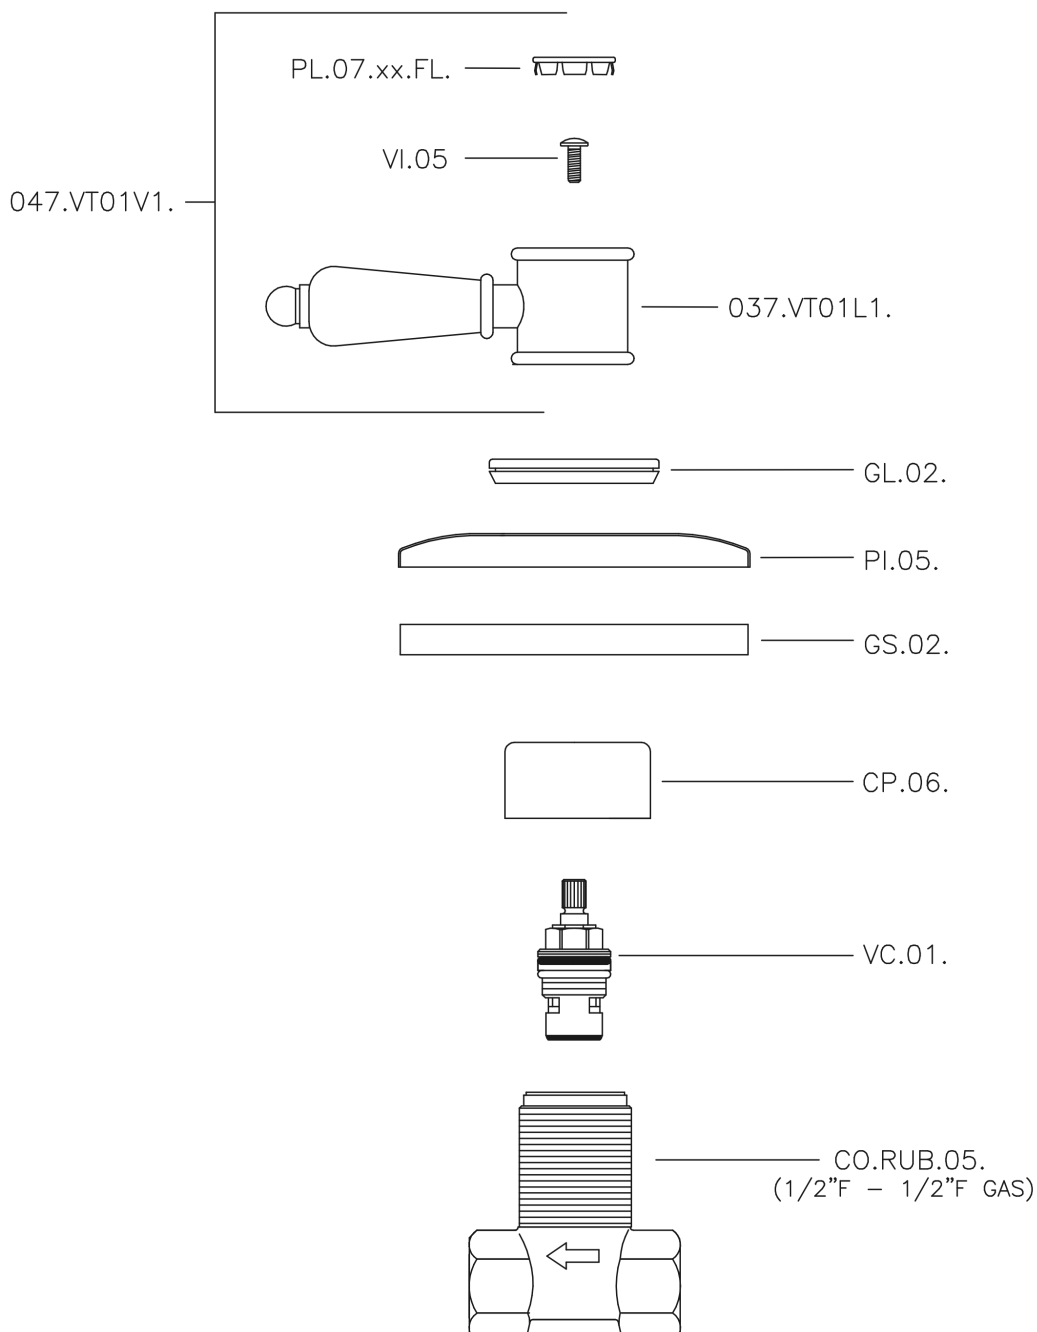

Llave de paso empotrada VICTORIAN_VT000310

MODELO **VT000310**

Llave de paso empotrada, salida 1/2" F

ACABADOS DISPONIBLES

-  **21** 21 Cromo
-  **27** 27 Bronce Viejo
-  **2A** 2A Niquel Satinado Cepillado
-  **2G** 2G Oro Viejo
-  **2W** 2W Oro Cepillado

CARACTERÍSTICAS

Instalación **Empotrado**

Llave de paso empotrada VICTORIAN_VT000310

VT000310

<https://es.huberitalia.com/llave-de-paso-empotrada-victorian-vt000310>

2026-05-20