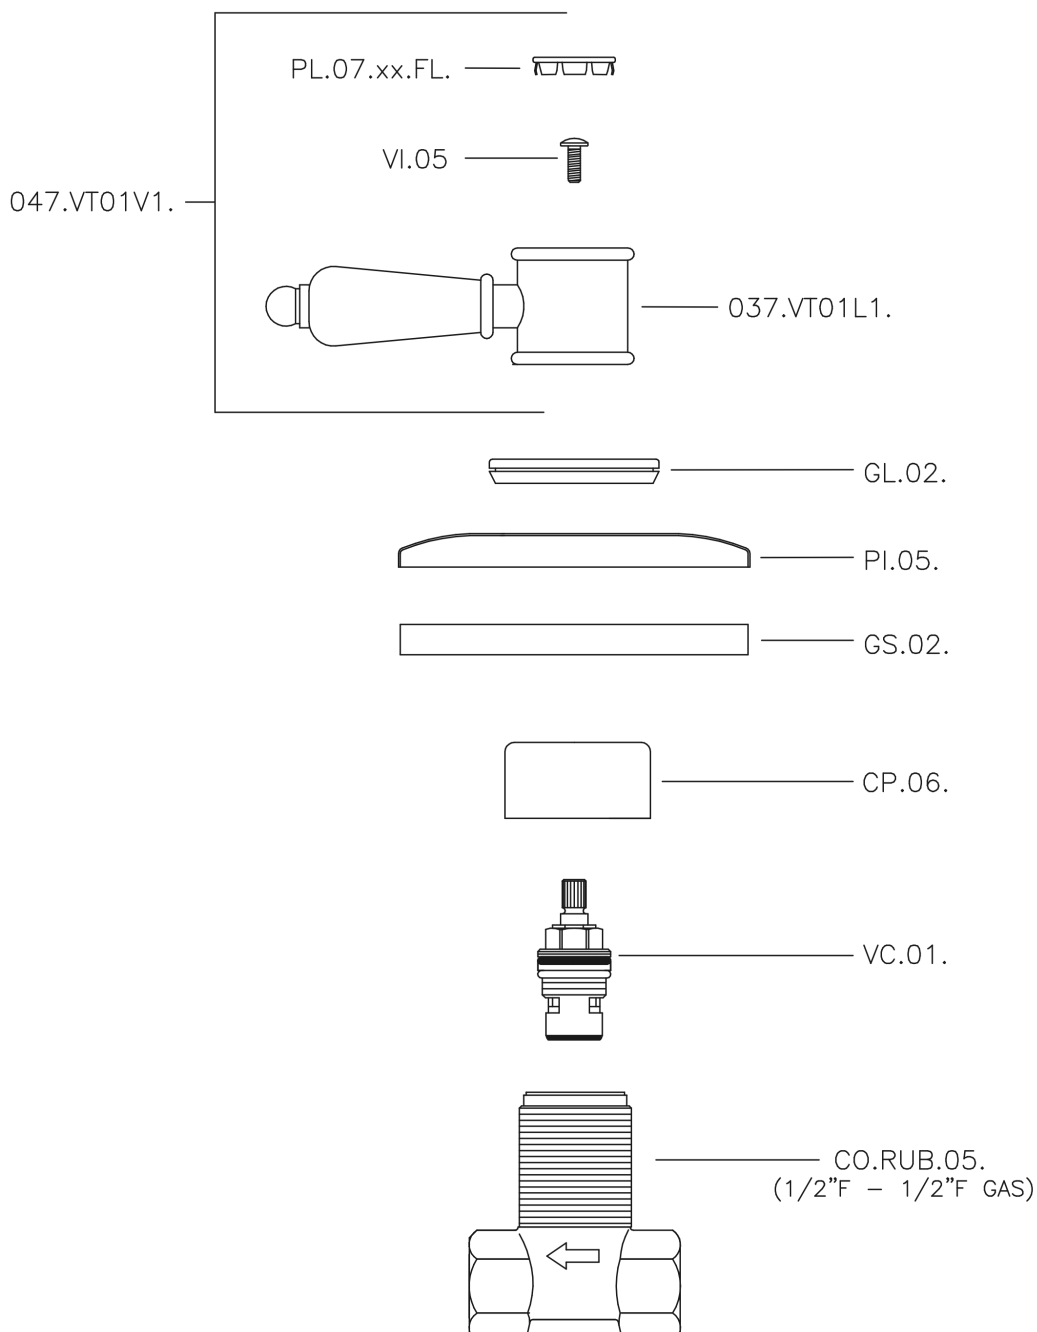

## Llave de paso empotrada VICTORIAN\_VT000310

MODELO **VT000310**

Llave de paso empotrada, salida 1/2" F

ACABADOS DISPONIBLES

-  **21** 21 Cromo
-  **27** 27 Bronce Viejo
-  **2A** 2A Niquel Satinado Cepillado
-  **2G** 2G Oro Viejo
-  **2W** 2W Oro Cepillado

CARACTERÍSTICAS

Instalación **Empotrado**

## Llave de paso empotrada VICTORIAN\_VT000310

VT000310

<https://es.huberitalia.com/llave-de-paso-empotrada-victorian-vt000310>

2026-04-29