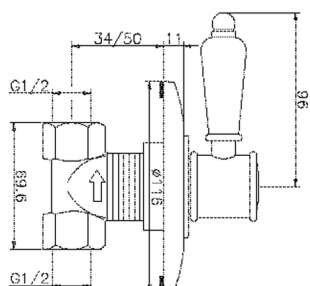

Llave de paso empotrada VICTORIAN_VT000310

MODELO **VT000310**

Llave de paso empotrada, salida 1/2" F

ACABADOS DISPONIBLES

-  **21** 21 Cromo
-  **27** 27 Bronce Viejo
-  **2A** 2A Niquel Satinado Cepillado
-  **2G** 2G Oro Viejo
-  **2W** 2W Oro Cepillado

CARACTERÍSTICAS

Instalación **Empotrado**

Llave de paso empotrada VICTORIAN_VT000310

VT000310

<https://es.huberitalia.com/llave-de-paso-empotrada-victorian-vt000310>

2026-05-20