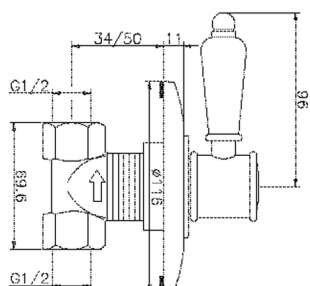

## Llave de paso empotrada VICTORIAN\_VT000310

MODELO **VT000310**

Llave de paso empotrada, salida 1/2" F

ACABADOS DISPONIBLES

-  **21** 21 Cromo
-  **27** 27 Bronce Viejo
-  **2A** 2A Niquel Satinado Cepillado
-  **2G** 2G Oro Viejo
-  **2W** 2W Oro Cepillado

CARACTERÍSTICAS

Instalación **Empotrado**