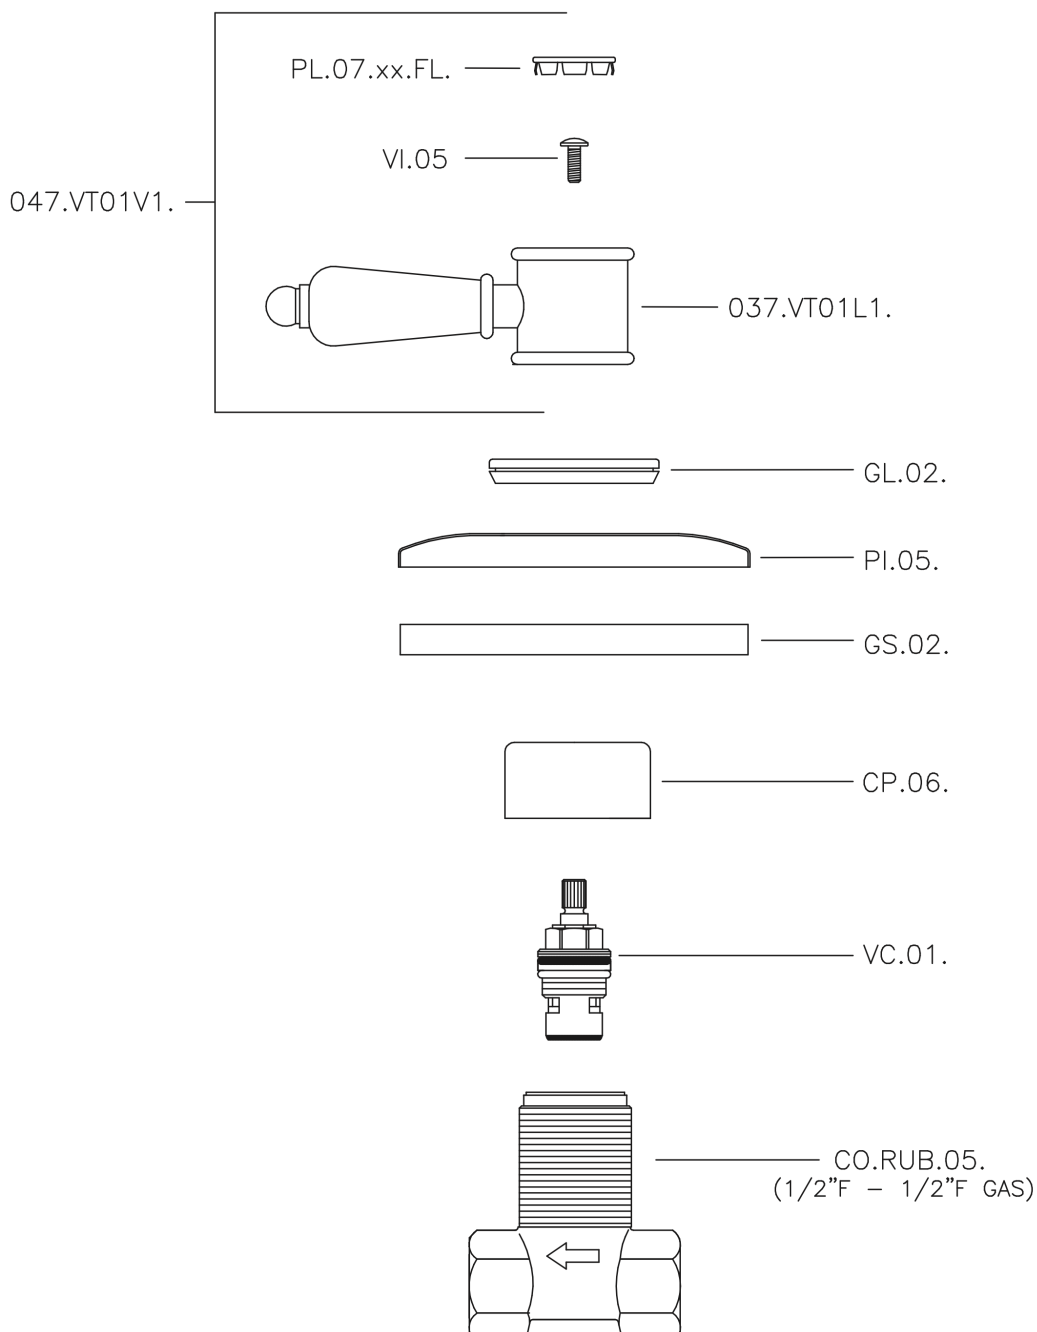

Llave de paso empotrada VICTORIAN_VT000310

VT000310

<https://es.huberitalia.com/llave-de-paso-empotrada-victorian-vt000310>

2026-06-14