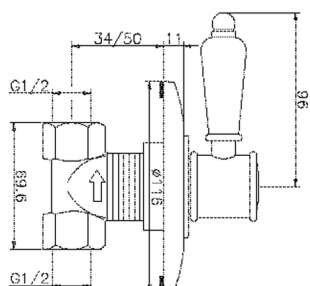

Llave de paso empotrada VICTORIAN_VT000310

MODELO **VT000310**

Llave de paso empotrada, salida 1/2" F

ACABADOS DISPONIBLES

-  **21** 21 Cromo
-  **27** 27 Bronce Viejo
-  **2A** 2A Niquel Satinado Cepillado
-  **2G** 2G Oro Viejo
-  **2W** 2W Oro Cepillado

CARACTERÍSTICAS

Instalación **Empotrado**

Llave de paso empotrada VICTORIAN_VT000310

VT000310

<https://es.huberitalia.com/llave-de-paso-empotrada-victorian-vt000310>

2026-06-30