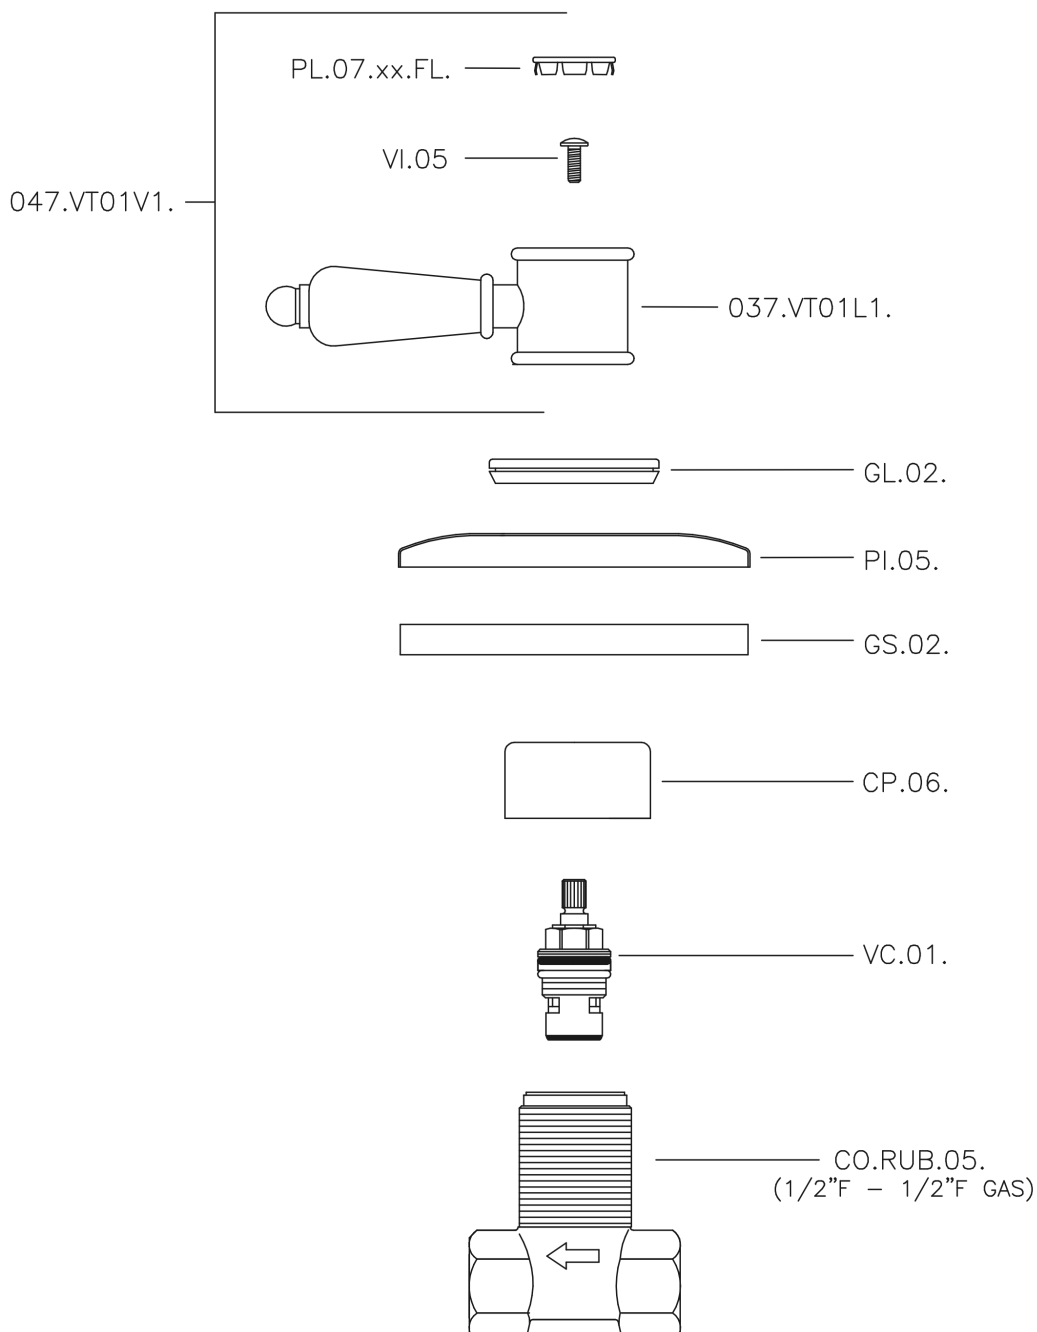

Llave de paso empotrada VICTORIAN_VT000310

MODELO **VT000310**

Llave de paso empotrada, salida 1/2" F

ACABADOS DISPONIBLES

-  **21** 21 Cromo
-  **27** 27 Bronce Viejo
-  **2A** 2A Niquel Satinado Cepillado
-  **2G** 2G Oro Viejo
-  **2W** 2W Oro Cepillado

CARACTERÍSTICAS

Instalación **Empotrado**

Llave de paso empotrada VICTORIAN_VT000310

VT000310

<https://es.huberitalia.com/llave-de-paso-empotrada-victorian-vt000310>

2026-06-30