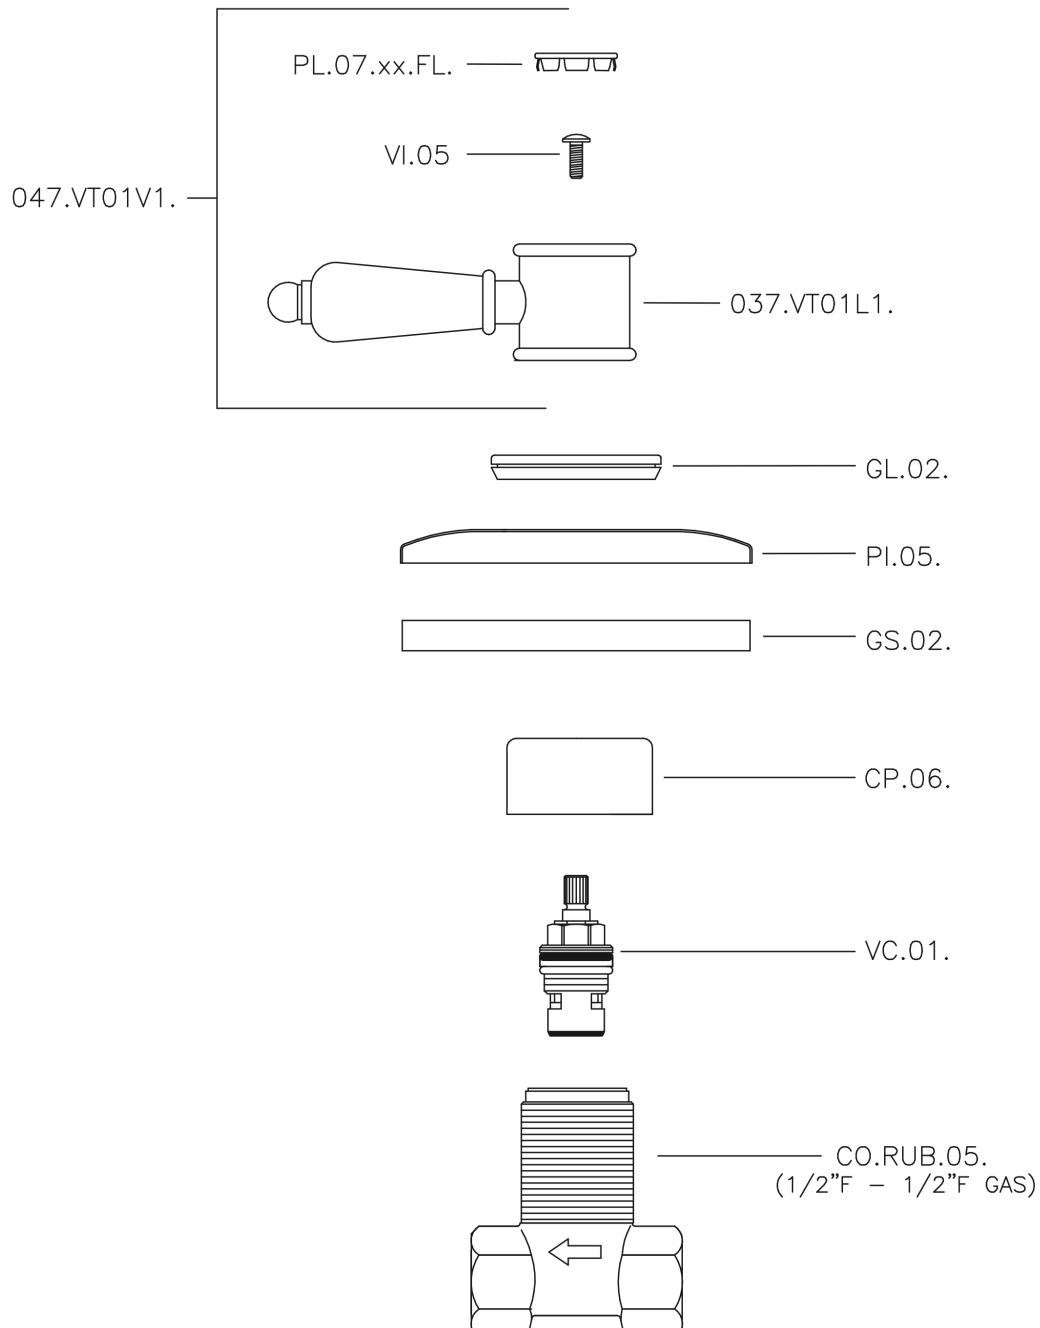

Llave de paso empotrada VICTORIAN_VT000310

VT000310

<https://es.huberitalia.com/llave-de-paso-empotrada-victorian-vt000310>

2026-06-13