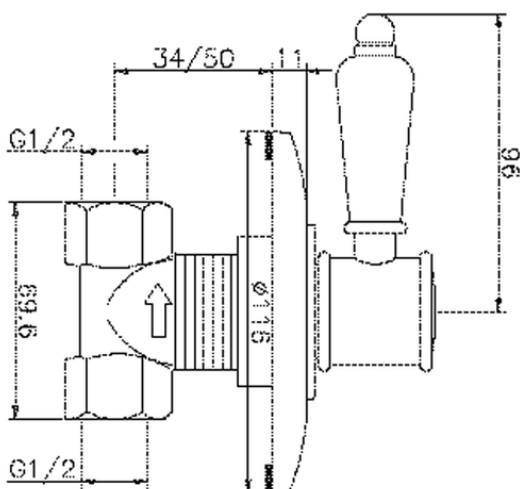

Llave de paso empotrada VICTORIAN_VT000310

VT000310

<https://es.huberitalia.com/llave-de-paso-empotrada-victorian-vt000310>

2026-04-30