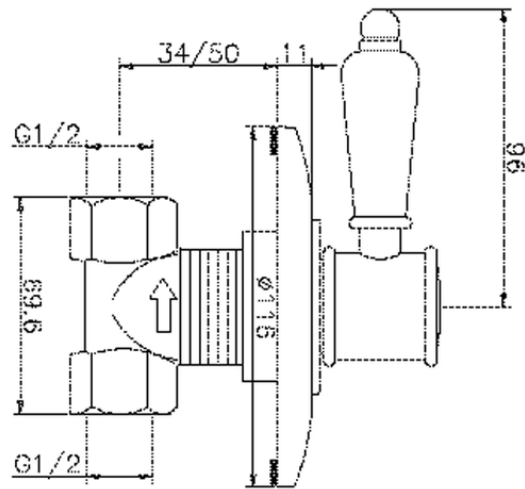

## Llave de paso empotrada VICTORIAN\_VT000310

VT000310

<https://es.huberitalia.com/llave-de-paso-empotrada-victorian-vt000310>

2026-03-22