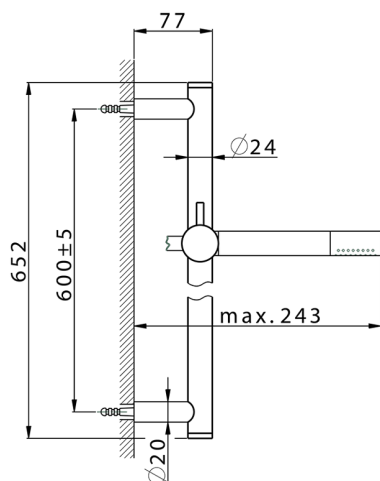

## Conjunto ducha barra corrediza SHOWER\_SS010721

MODELO **SS010721**

Conjunto ducha barra corrediza, barra 60 cm latón Ø24 con soporte corredizo Latón, duchita una función minimal Ø24mm de Latón, flexible liso SUPREME 150 cm

ACABADOS DISPONIBLES

- 
**21** 21 Cromo
- 
**2B** 2B Níquel Brillo
- 
**40** 40 Negro Mate
- 
**4Q** 4Q Blanco Mate

CARACTERÍSTICAS

2026-04-30