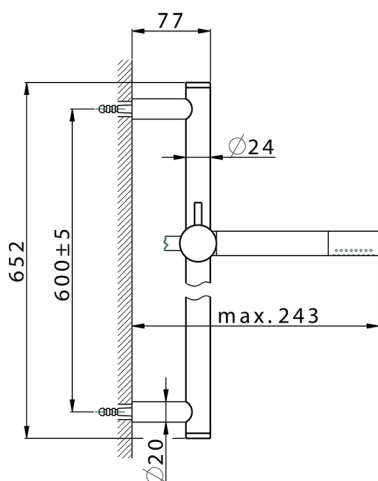

ACABADOS DISPONIBLES

21 21 Cromo

2B 2B Níquel Brillo

40 40 Negro Mate

4Q 4Q Blanco Mate

CARACTERÍSTICAS