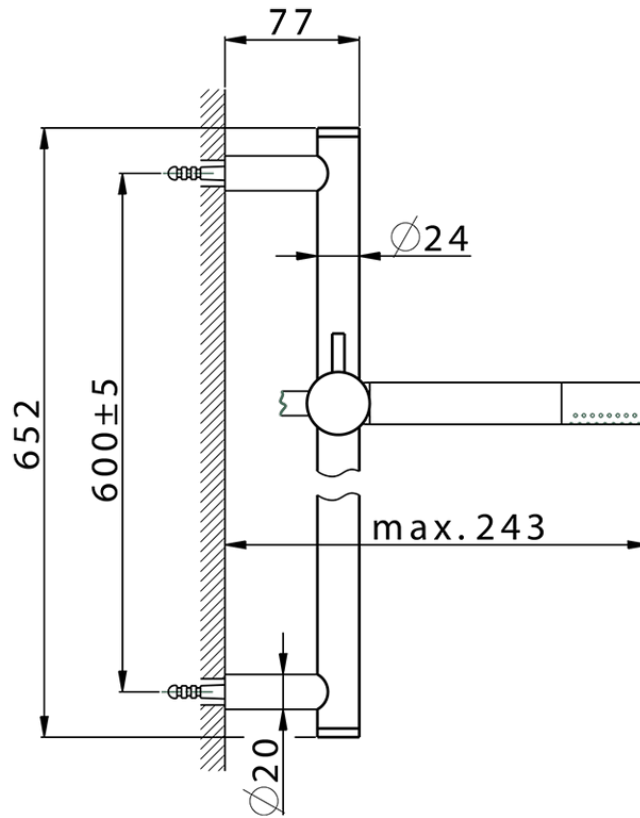

Conjunto ducha barra corrediza SHOWER\_SS010721

SS010721

<https://es.huberitalia.com/conjunto-ducha-barra-corrediza-shower-ss010721>

2026-04-30