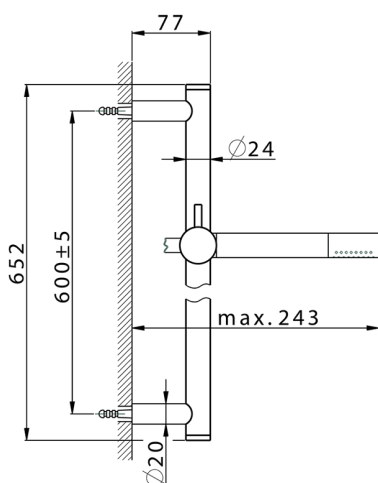

ACABADOS DISPONIBLES

21 21 Cromo

2B 2B Níquel Brillo

40 40 Negro Mate

4Q 4Q Blanco Mate

CARACTERÍSTICAS