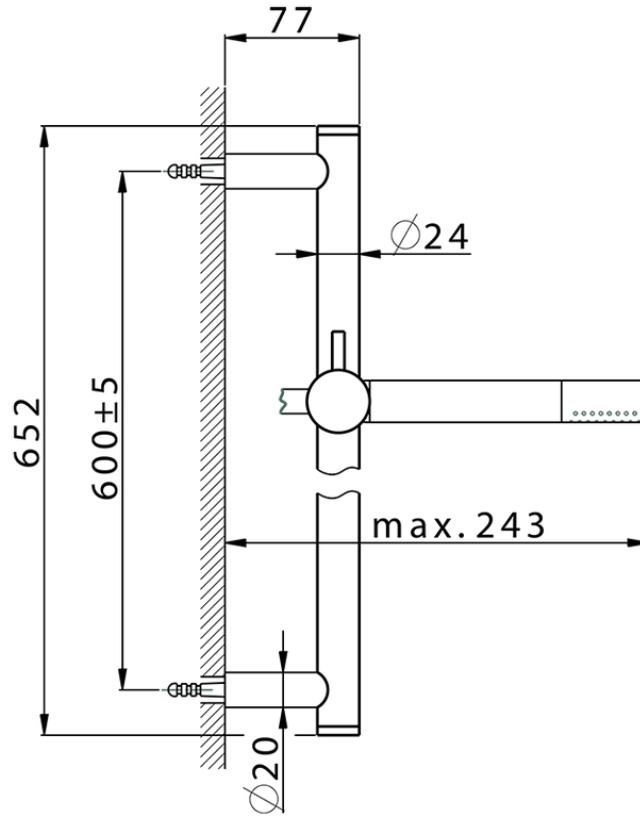

Conjunto ducha barra corrediza SHOWER_SS010721

SS010721

<https://es.huberitalia.com/conjunto-ducha-barra-corrediza-shower-ss010721>

2026-06-10