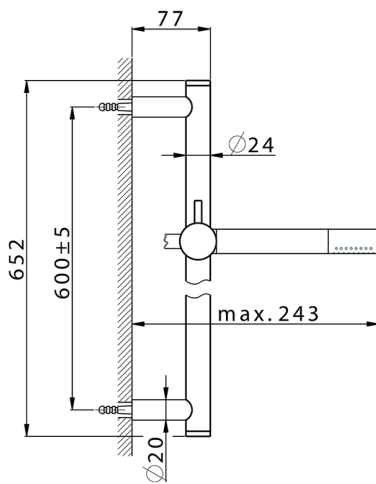

ACABADOS DISPONIBLES

21 21 Cromo

2B 2B Níquel Brillo

40 40 Negro Mate

4Q 4Q Blanco Mate

CARACTERÍSTICAS