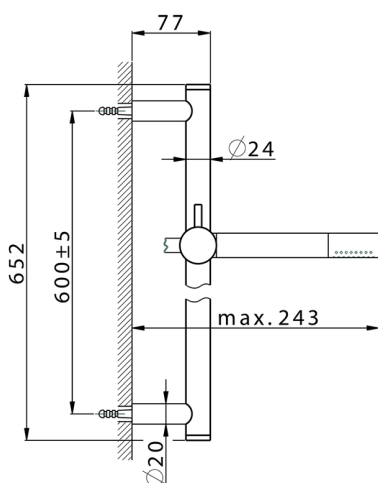

CARACTERÍSTICAS

2026-05-20