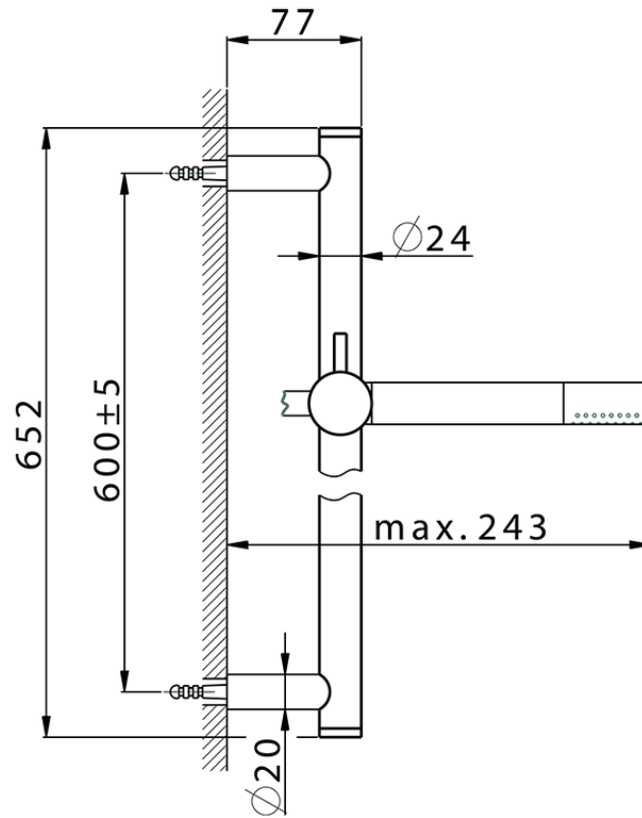

Conjunto ducha barra corrediza SHOWER_SS010721

SS010721

<https://es.huberitalia.com/conjunto-ducha-barra-corrediza-shower-ss010721>

2026-07-01