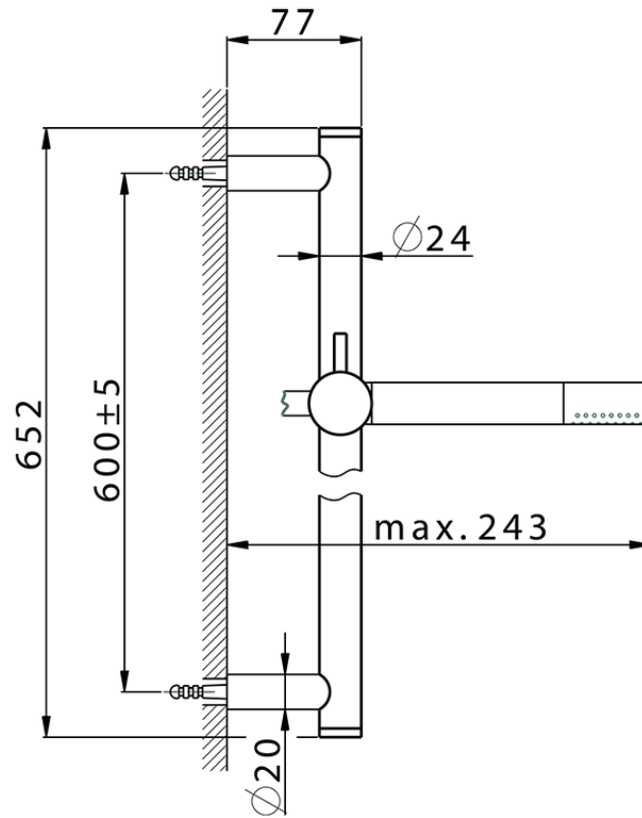

Conjunto ducha barra corrediza SHOWER_SS010721

SS010721

<https://es.huberitalia.com/conjunto-ducha-barra-corrediza-shower-ss010721>

2026-04-29