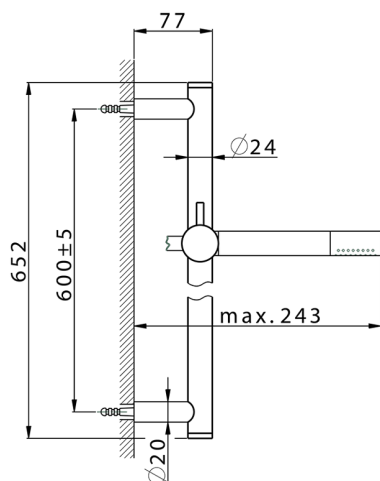

CARACTERÍSTICAS

2026-04-30